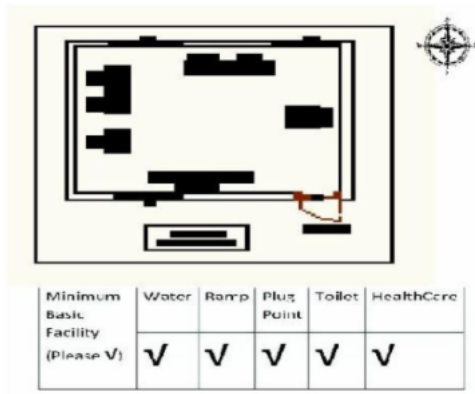

Google Map View

Polling Station Building Front View

Polling Station Front View

Cad View

Key MAP View

1 பெயர் : அருள் ராஜ் தந்தை பெயர்: பாஸ்கர் வீட்டு எண் : 1 வயது : 63 பாலினம் : ஆண் Photo is available	YQN2370385	2 பெயர் : ஜஸ்டின் தந்தை பெயர்: துரைராஜ் வீட்டு எண் : 1 வயது : 56 பாலினம் : பெண் Photo is available	YQN2619278	3 பெயர் : ஷர்மிளா தந்தை பெயர்: அருள்ராஜ் வீட்டு எண் : 1 வயது : 33 பாலினம் : பெண் Photo is available	YQN1654664
4 பெயர் : மார்கிரேட் மனிஷா தந்தை பெயர்: ஜஸ்டின் வீட்டு எண் : 1 வயது : 31 பாலினம் : பெண் Photo is available	YQN1266113	S2 5 பெயர் : திவ்யா ராமமூர்த்தி தாயின் பெயர்: முத்துமீனாள் வீட்டு எண் : 1 வயது : 30 பாலினம் : பெண் Photo is available	YQN1811066	6 பெயர் : விஷ்ணுவரதன் தந்தை பெயர்: தனபாண்டியன் வீட்டு எண் : 1 வயது : 30 பாலினம் : ஆண் Photo is available	YQN1425024
7 பெயர் : ஷிபனா ஜஸ்டின் தந்தை பெயர்: ஜஸ்டின் வீட்டு எண் : 1 வயது : 21 பாலினம் : பெண் Photo is available	YQN2885309	8 பெயர் : ஷீபா தந்தை பெயர்: அந்தோனி சாமி வீட்டு எண் : 1/3 வயது : 24 பாலினம் : பெண் Photo is available	YQN2674844	9 பெயர் : சரிகா தந்தை பெயர்: வெண்ணிலா வீட்டு எண் : 1/7 வயது : 24 பாலினம் : பெண் Photo is available	YQN2521227
10 பெயர் : ராஜ்குமார் ச தந்தை பெயர்: சண்முகம் ரா வீட்டு எண் : 1ஏ வயது : 28 பாலினம் : ஆண் Photo is available	YQN2928737	11 பெயர் : சூர்ய குமார் ச தந்தை பெயர்: சண்முகம் வீட்டு எண் : 1ஏ வயது : 26 பாலினம் : ஆண் Photo is available	YQN2926210	12 பெயர் : சண்முகம் தந்தை பெயர்: ராமு வீட்டு எண் : 1C வயது : 52 பாலினம் : ஆண் Photo is available	YQN2370393
13 பெயர் : கண்ணகி கணவர் பெயர்: சண்முகம் வீட்டு எண் : 1C வயது : 47 பாலினம் : பெண் Photo is available	GQW4223400	14 பெயர் : குனாளன் தந்தை பெயர்: இராஜேந்திரன் வீட்டு எண் : 1C வயது : 30 பாலினம் : ஆண் Photo is available	YQN1425396	15 பெயர் : கந்தசாமி தந்தை பெயர்: ராமசாமி வீட்டு எண் : 1E வயது : 89 பாலினம் : ஆண் Photo is available	YQN1106715
16 பெயர் : சந்திரம் கணவர் பெயர்: கந்தசாமி வீட்டு எண் : 1E வயது : 83 பாலினம் : பெண் Photo is available	YQN1107093	17 பெயர் : முத்தரசி கணவர் பெயர்: பார்த்தசாரதி வீட்டு எண் : 1E வயது : 78 பாலினம் : பெண் Photo is available	YQN1106400	18 பெயர் : ராமசாமி தந்தை பெயர்: ராமன் வீட்டு எண் : 1E வயது : 75 பாலினம் : ஆண் Photo is available	YQN1106418
19 பெயர் : வைரவன் தந்தை பெயர்: முனியாண்டி வீட்டு எண் : 1e வயது : 70 பாலினம் : ஆண் Photo is available	YQN1516590	20 பெயர் : ஜெபகனி நோபிள் கணவர் பெயர்: பிரகாசம் வீட்டு எண் : 1E வயது : 69 பாலினம் : பெண் Photo is available	YQN0702514	21 பெயர் : கணேசன் தந்தை பெயர்: துரைராஜ் வீட்டு எண் : 1e வயது : 66 பாலினம் : ஆண் Photo is available	YQN0937490
22 பெயர் : ஸ்ரீதர் தந்தை பெயர்: மச்சபுலி வீட்டு எண் : 1E வயது : 65 பாலினம் : ஆண் Photo is available	YQN0701102	23 பெயர் : சக்திவேல் தந்தை பெயர்: சங்கரலிங்கம் வீட்டு எண் : 1E வயது : 65 பாலினம் : ஆண் Photo is available	YQN1106756	24 பெயர் : ஜெயசீலன் தந்தை பெயர்: அனந்தப்பநாடார் வீட்டு எண் : 1E வயது : 65 பாலினம் : ஆண் Photo is available	YQN1107101
#2 25 பெயர் : ஆக்ஷீயா மேரி அருள்ராஜ் தந்தை பெயர்: அருள்ராஜ் வீட்டு எண் : 1E வயது : 58 பாலினம் : பெண் Photo is available	GQW3317054	26 பெயர் : சந்திரசேகரன் தந்தை பெயர்: பாண்டியன் வீட்டு எண் : 1E வயது : 56 பாலினம் : ஆண் Photo is available	YQN0702241	27 பெயர் : செல்வி கணவர் பெயர்: ஸ்ரீதர் வீட்டு எண் : 1E வயது : 56 பாலினம் : பெண் Photo is available	YQN0702480
28 பெயர் : கல்யாணசுந்தரி கணவர் பெயர்: ஜெயசீலன் வீட்டு எண் : 1E வயது : 54 பாலினம் : பெண் Photo is available	YQN1106657	29 பெயர் : மைக்கேல் செபஸ்தியன் தந்தை பெயர்: துரைராஜ் வீட்டு எண் : 1E வயது : 54 பாலினம் : ஆண் Photo is available	YQN0702340	30 பெயர் : பாண்டியம்மாள் கணவர் பெயர்: செல்லப்பாண்டி வீட்டு எண் : 1E வயது : 53 பாலினம் : பெண் Photo is available	YQN0702779