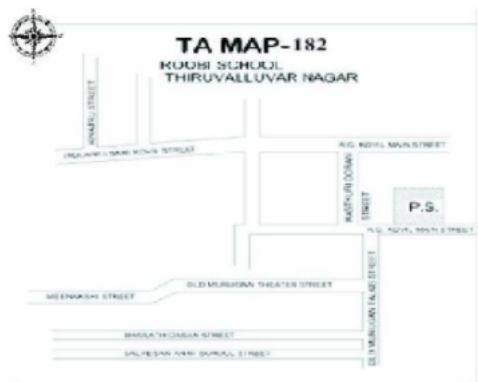

Google Map View

Polling Station Building Front View

Polling Station Front View

Cad View

Key MAP View

1 பெயர் : அருள் ராஜ் தந்தை பெயர்: பாஸ்கர் வீட்டு எண் : 1 வயது : 63 பாலினம் : ஆண் Photo is available	YQN2370385	2 பெயர் : ஜஸ்டின் தந்தை பெயர்: துரைராஜ் வீட்டு எண் : 1 வயது : 56 பாலினம் : பெண் Photo is available	YQN2619278	3 பெயர் : ஷர்மிளா தந்தை பெயர்: அருள்ராஜ் வீட்டு எண் : 1 வயது : 33 பாலினம் : பெண் Photo is available	YQN1654664
4 பெயர் : மார்கிரேட் மனிஷா தந்தை பெயர்: ஜஸ்டின் வீட்டு எண் : 1 வயது : 31 பாலினம் : பெண் Photo is available	YQN1266113	S2 5 பெயர் : திவ்யா ராமமூர்த்தி தாயின் பெயர்: முத்துமீனாள் வீட்டு எண் : 1 வயது : 30 பாலினம் : பெண் Photo is available	YQN1811066	6 பெயர் : விஷ்ணுவரதன் தந்தை பெயர்: தனபாண்டியன் வீட்டு எண் : 1 வயது : 30 பாலினம் : ஆண் Photo is available	YQN1425024
7 பெயர் : ஷிபனா ஜஸ்டின் தந்தை பெயர்: ஜஸ்டின் வீட்டு எண் : 1 வயது : 21 பாலினம் : பெண் Photo is available	YQN2885309	8 பெயர் : ஷீபா தந்தை பெயர்: அந்தோனி சாமி வீட்டு எண் : 1/3 வயது : 24 பாலினம் : பெண் Photo is available	YQN2674844	9 பெயர் : சரிகா தந்தை பெயர்: வெண்ணிலா வீட்டு எண் : 1/7 வயது : 24 பாலினம் : பெண் Photo is available	YQN2521227
10 பெயர் : ராஜ்குமார் ச தந்தை பெயர்: சண்முகம் ரா வீட்டு எண் : 1ஏ வயது : 28 பாலினம் : ஆண் Photo is available	YQN2928737	11 பெயர் : சூர்ய குமார் ச தந்தை பெயர்: சண்முகம் வீட்டு எண் : 1ஏ வயது : 26 பாலினம் : ஆண் Photo is available	YQN2926210	12 பெயர் : சண்முகம் தந்தை பெயர்: ராமு வீட்டு எண் : 1C வயது : 52 பாலினம் : ஆண் Photo is available	YQN2370393
13 பெயர் : கண்ணகி கணவர் பெயர்: சண்முகம் வீட்டு எண் : 1C வயது : 47 பாலினம் : பெண் Photo is available	GQW4223400	14 பெயர் : குனாளன் தந்தை பெயர்: இராஜேந்திரன் வீட்டு எண் : 1C வயது : 30 பாலினம் : ஆண் Photo is available	YQN1425396	15 பெயர் : கந்தசாமி தந்தை பெயர்: ராமசாமி வீட்டு எண் : 1E வயது : 89 பாலினம் : ஆண் Photo is available	YQN1106715
16 பெயர் : சந்திரம் கணவர் பெயர்: கந்தசாமி வீட்டு எண் : 1E வயது : 83 பாலினம் : பெண் Photo is available	YQN1107093	17 பெயர் : முத்தரசி கணவர் பெயர்: பார்த்தசாரதி வீட்டு எண் : 1E வயது : 78 பாலினம் : பெண் Photo is available	YQN1106400	18 பெயர் : ராமசாமி தந்தை பெயர்: ராமன் வீட்டு எண் : 1E வயது : 75 பாலினம் : ஆண் Photo is available	YQN1106418
19 பெயர் : வைரவன் தந்தை பெயர்: முனியாண்டி வீட்டு எண் : 1e வயது : 70 பாலினம் : ஆண் Photo is available	YQN1516590	20 பெயர் : ஜெபகனி நோபிள் கணவர் பெயர்: பிரகாசம் வீட்டு எண் : 1E வயது : 69 பாலினம் : பெண் Photo is available	YQN0702514	21 பெயர் : கணேசன் தந்தை பெயர்: துரைராஜ் வீட்டு எண் : 1e வயது : 66 பாலினம் : ஆண் Photo is available	YQN0937490
22 பெயர் : ஸ்ரீதர் தந்தை பெயர்: மச்சபுலி வீட்டு எண் : 1E வயது : 65 பாலினம் : ஆண் Photo is available	YQN0701102	23 பெயர் : சக்திவேல் தந்தை பெயர்: சங்கரலிங்கம் வீட்டு எண் : 1E வயது : 65 பாலினம் : ஆண் Photo is available	YQN1106756	24 பெயர் : ஜெயசீலன் தந்தை பெயர்: அனந்தப்பநாடார் வீட்டு எண் : 1E வயது : 65 பாலினம் : ஆண் Photo is available	YQN1107101
#2 25 பெயர் : ஆக்ஷீயா மேரி அருள்ராஜ் தந்தை பெயர்: அருள்ராஜ் வீட்டு எண் : 1E வயது : 58 பாலினம் : பெண் Photo is available	GQW3317054	26 பெயர் : சந்திரசேகரன் தந்தை பெயர்: பாண்டியன் வீட்டு எண் : 1E வயது : 56 பாலினம் : ஆண் Photo is available	YQN0702241	27 பெயர் : செல்வி கணவர் பெயர்: ஸ்ரீதர் வீட்டு எண் : 1E வயது : 56 பாலினம் : பெண் Photo is available	YQN0702480
28 பெயர் : கல்யாணசுந்தரி கணவர் பெயர்: ஜெயசீலன் வீட்டு எண் : 1E வயது : 54 பாலினம் : பெண் Photo is available	YQN1106657	29 பெயர் : மைக்கேல் செபஸ்தியன் தந்தை பெயர்: துரைராஜ் வீட்டு எண் : 1E வயது : 54 பாலினம் : ஆண் Photo is available	YQN0702340	30 பெயர் : பாண்டியம்மாள் கணவர் பெயர்: செல்லப்பாண்டி வீட்டு எண் : 1E வயது : 53 பாலினம் : பெண் Photo is available	YQN0702779