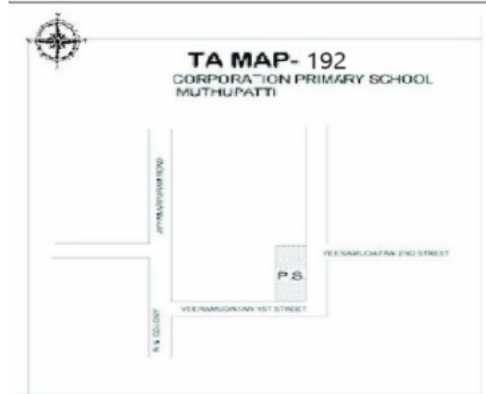

Key MAP View