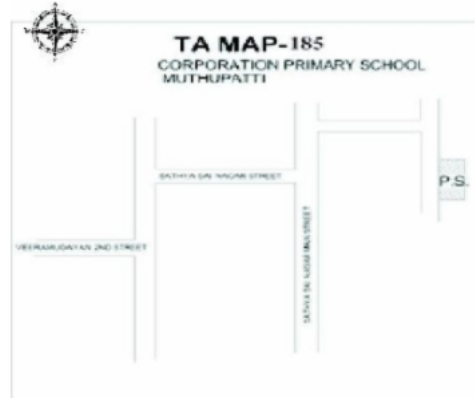

Key MAP View