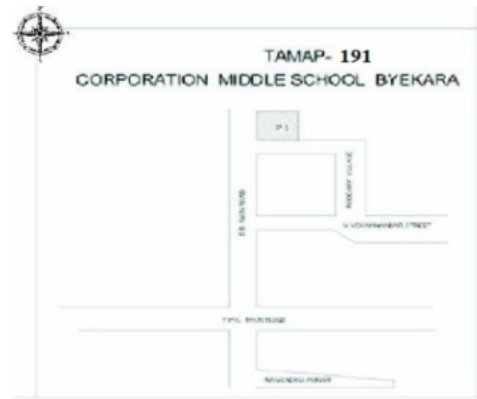

Key MAP View