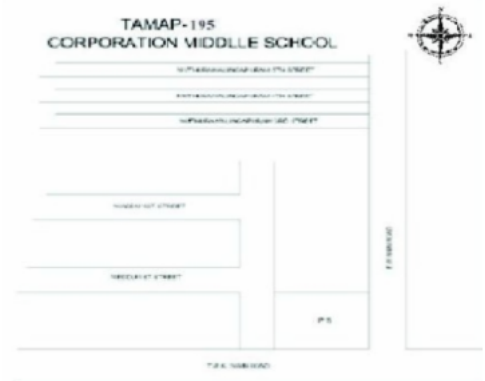

Key MAP View