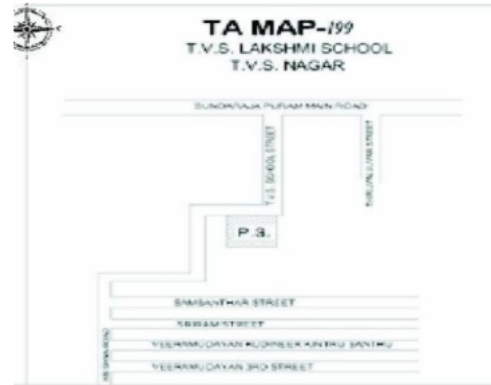

Polling Station Front View

Cad View

Minimum Basic Facility (Please V)	Water	Ramp	Plug Point	Toilet	HealthCare
	✓	✓	✓	✓	✓

Key MAP View

சட்டமன்றத் தொகுதியின் எண் மற்றும் பெயர் : 194-மதுரை (மேற்கு)
பிரிவு எண் மற்றும் பெயர் 1-மதுரை (மா), கோவலன் நகர் 5வது தெரு வார்டு 78