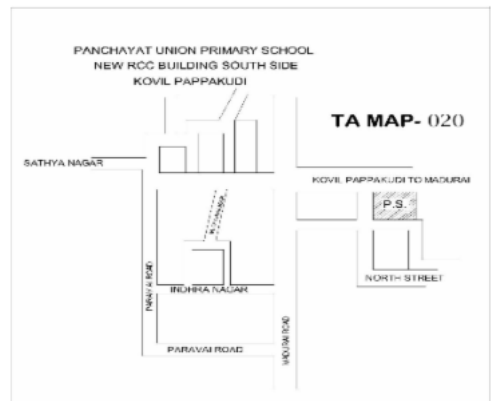

Key MAP View