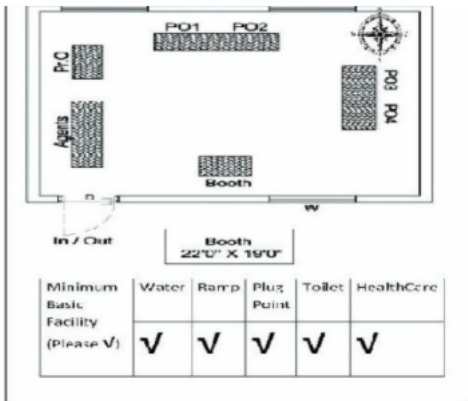

Google Map View

Polling Station Building Front View

Polling Station Front View

Cad View

Key MAP View

1	YQN2433464	பெயர் : வைஷ்ணவி தந்தை பெயர்: தவமணி வீட்டு எண் : 0 வயது : 24 பாலினம் : பெண்	Photo is available	2	YQN2500858	பெயர் : லெட்சுமிபதி சே தந்தை பெயர்: சேதுராஜலூ வீட்டு எண் : 1 வயது : 76 பாலினம் : ஆண்	Photo is available	3	YQN2889251	பெயர் : செல்வராஜ் தந்தை பெயர்: நாகராஜ் வீட்டு எண் : 1 வயது : 66 பாலினம் : ஆண்	Photo is available
4	YQN2889087	பெயர் : மீனா கணவர் பெயர்: செல்வராஜ் வீட்டு எண் : 1 வயது : 60 பாலினம் : பெண்	Photo is available	5	YQN1542133	பெயர் : செல்வம் தந்தை பெயர்: திரவியம் வீட்டு எண் : 1 வயது : 48 பாலினம் : ஆண்	Photo is available	6	FFT7734593	பெயர் : மணிவண்ணபாண்டியன் தந்தை பெயர்: சேதுராமன் வீட்டு எண் : 1 வயது : 46 பாலினம் : ஆண்	Photo is available
7	YQN1670223	பெயர் : அருண் குமார் தந்தை பெயர்: தெய்வேந்திரன் வீட்டு எண் : 1 வயது : 31 பாலினம் : ஆண்	Photo is available	8	YQN2502169	பெயர் : கபில் அரசு தந்தை பெயர்: வேலுச்சாமி வீட்டு எண் : 1/2 வயது : 32 பாலினம் : ஆண்	Photo is available	9	YQN0795567	பெயர் : முத்துலெட்சுமி கணவர் பெயர்: முனியாண்டி வீட்டு எண் : 1-6 வயது : 39 பாலினம் : பெண்	Photo is available
10	YQN2602829	பெயர் : பரசுராமன் தந்தை பெயர்: ஸந்சு சாமி வீட்டு எண் : 1/12எ வயது : 60 பாலினம் : ஆண்	Photo is available	11	YQN2602910	பெயர் : சசிகலா கணவர் பெயர்: பரசுராமன் வீட்டு எண் : 1/12எ வயது : 50 பாலினம் : பெண்	Photo is available	12	YQN2602894	பெயர் : ஹரி சங்கர் தந்தை பெயர்: பரசுராமன் வீட்டு எண் : 1/12எ வயது : 33 பாலினம் : ஆண்	Photo is available
13	YQN2618338	பெயர் : ராஜேஷ்வரி கணவர் பெயர்: மாரிமுத்து வீட்டு எண் : 1/12- 1e வயது : 49 பாலினம் : பெண்	Photo is available	14	YQN2618320	பெயர் : நாக அர்ஜுன் தந்தை பெயர்: மாரிமுத்து வீட்டு எண் : 1/12- 1e வயது : 29 பாலினம் : ஆண்	Photo is available	15	YQN2618312	பெயர் : நாக ஷாலினி தந்தை பெயர்: மாரிமுத்து வீட்டு எண் : 1/12- 1e வயது : 26 பாலினம் : பெண்	Photo is available
16	FFT1880194	பெயர் : வைகுண்டராமன் தந்தை பெயர்: தேன்ராஜ் வீட்டு எண் : 1-19A வயது : 48 பாலினம் : ஆண்	Photo is available	17	NFX0118570	பெயர் : ராஜா தந்தை பெயர்: நவந்தகிருஷ்ணன் வீட்டு எண் : 1/22 இ வயது : 35 பாலினம் : ஆண்	Photo is available	18	YQN2607455	பெயர் : ராகவி கணவர் பெயர்: ராஜா வீட்டு எண் : 1/22 இ வயது : 25 பாலினம் : பெண்	Photo is available
19	SBW0559906	பெயர் : ராஜம்மாள் கணவர் பெயர்: வீராச்சாமி வீட்டு எண் : 1/25எஃப் வயது : 83 பாலினம் : பெண்	Photo is available	20	YQN2954485	பெயர் : ஹரிஹரசுதன் மாரிக்கண்ணன் தந்தை பெயர்: மாரிக்கண்ணன் வீ வீராச்சாமி மு வீட்டு எண் : 1/25எஃப் மனை எண் 31 வயது : 20 பாலினம் : ஆண்	Photo is available	21	YQN1542190	பெயர் : சிவக்குமார் தந்தை பெயர்: பழனியாண்டி வீட்டு எண் : 1-30A வயது : 42 பாலினம் : ஆண்	Photo is available
22	YQN1542273	பெயர் : மகாலெட்சுமி கணவர் பெயர்: சிவக்குமார் வீட்டு எண் : 1-30A வயது : 41 பாலினம் : பெண்	Photo is available	23	YQN2607463	பெயர் : வனிதா கணவர் பெயர்: கணேஷ் வீட்டு எண் : 1/30சி வயது : 43 பாலினம் : பெண்	Photo is available	24	YQN1001486	பெயர் : ராஜேஸ்வரன் தந்தை பெயர்: மனோகரன் வீட்டு எண் : 1-32 வயது : 43 பாலினம் : ஆண்	Photo is available
25	YQN0888776	பெயர் : மீனாட்சிசுந்தரம் தந்தை பெயர்: சூரியகண்ணன் வீட்டு எண் : 1/54சி வயது : 42 பாலினம் : ஆண்	Photo is available	26	YQN2502292	பெயர் : கார்த்திகேயன் தந்தை பெயர்: முருகன் வீட்டு எண் : 1/104 வயது : 24 பாலினம் : ஆண்	Photo is available	27	YQN1001536	பெயர் : மலையன் தந்தை பெயர்: மூக்கன் வீட்டு எண் : 1-154 வயது : 62 பாலினம் : ஆண்	Photo is available
28	YQN1935220	பெயர் : உமா சங்கர் தந்தை பெயர்: முருகன் வீட்டு எண் : 1-164 வயது : 26 பாலினம் : ஆண்	Photo is available	29	YQN1323559	பெயர் : ராஜேஷ் தந்தை பெயர்: கருப்பையா வீட்டு எண் : 1-172a வயது : 30 பாலினம் : ஆண்	Photo is available	30	YQN0007963	பெயர் : பாண்டியம்மாள் கணவர் பெயர்: ராஜசேகரன் வீட்டு எண் : 1-203 வயது : 55 பாலினம் : பெண்	Photo is available