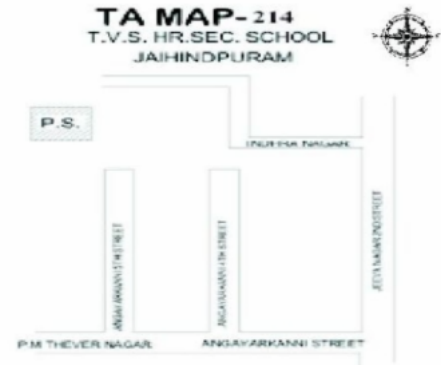

Cad View

Key MAP View