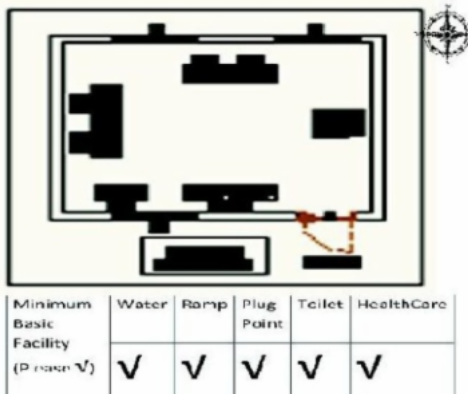

Cad View

Key MAP View