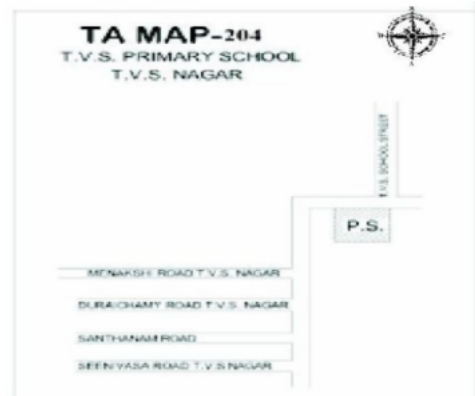

Key MAP View