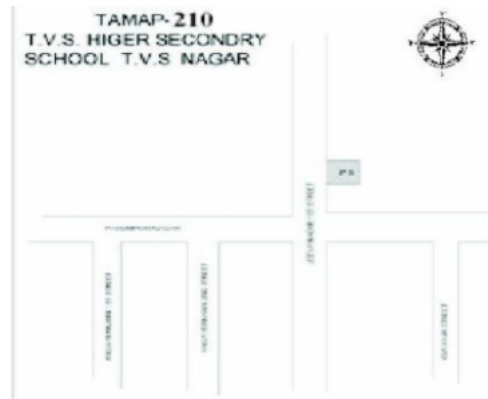

Key MAP View