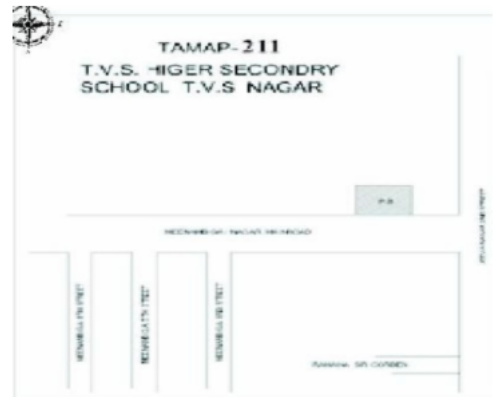

Cad View

Key MAP View