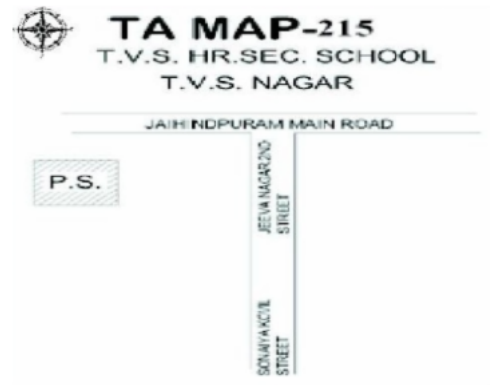

Key MAP View