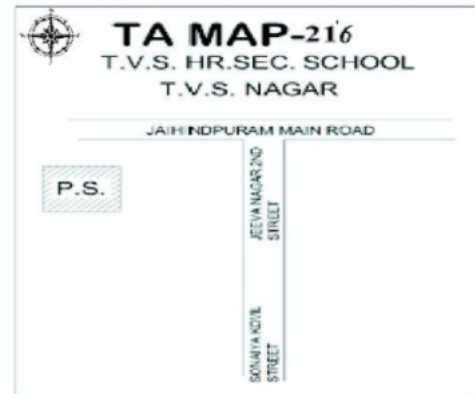

Key MAP View