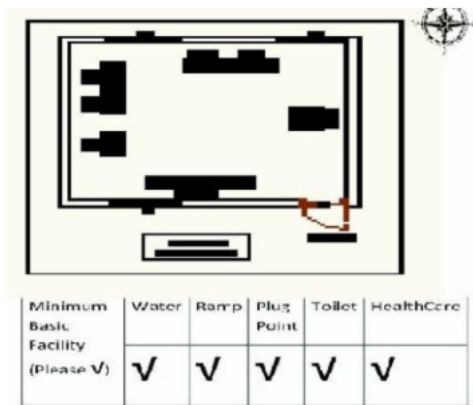

Cad View

Key MAP View