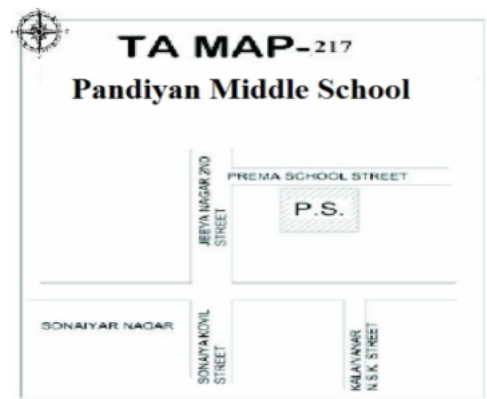

Cad View

Key MAP View