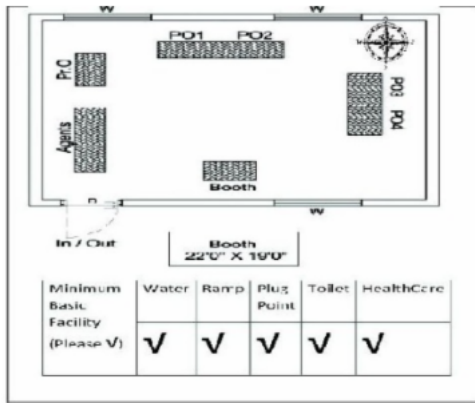

Google Map View

Polling Station Building Front View

Polling Station Front View

Cad View

Key MAP View

1	YQN1734466	பெயர் : பாண்டியராஜ் தந்தை பெயர்: குருசாமி வீட்டு எண் : 1-3f வயது : 79 பாலினம் : ஆண்	Photo is available	2	YQN1734342	பெயர் : ராஜேஸ்வரி கணவர் பெயர்: பாண்டியராஜ் வீட்டு எண் : 1-3f வயது : 75 பாலினம் : பெண்	Photo is available	3	YQN1671874	பெயர் : திருமலை ராஜன் தந்தை பெயர்: பாண்டியராஜ் வீட்டு எண் : 1-3f வயது : 41 பாலினம் : ஆண்	Photo is available
4	YQN2503910	பெயர் : கார்த்திகா கணவர் பெயர்: திருமலைராஜன் வீட்டு எண் : 1/3எப் வயது : 34 பாலினம் : பெண்	Photo is available	5	YQN1670603	பெயர் : தாயம்மாள் கணவர் பெயர்: சுந்தர மாணிக்கவேல் வீட்டு எண் : 1-10 வயது : 72 பாலினம் : பெண்	Photo is available	6	YQN1670660	பெயர் : சபரி கணேஷ் தந்தை பெயர்: சுந்தர மாணிக்கவேல் வீட்டு எண் : 1-10 வயது : 43 பாலினம் : ஆண்	Photo is available
7	YQN1670595	பெயர் : கௌரிலெட்சுமி கணவர் பெயர்: சுப்ரமணியன் வீட்டு எண் : 1-10 வயது : 40 பாலினம் : பெண்	Photo is available	8	YQN1542380	பெயர் : லெட்சுமணன் தந்தை பெயர்: சுப்பையா வீட்டு எண் : 1e வயது : 77 பாலினம் : ஆண்	Photo is available	9	YQN1323765	பெயர் : அமரனுல்லாகான் தந்தை பெயர்: காசீம்கான் வீட்டு எண் : 1E வயது : 76 பாலினம் : ஆண்	Photo is available
10	YQN1306935	பெயர் : சங்கரபாண்டியன் தந்தை பெயர்: மந்திரதேவர் வீட்டு எண் : 1E வயது : 75 பாலினம் : ஆண்	Photo is available	11	YQN0795336	பெயர் : ஜோதி கணவர் பெயர்: மரியதாஸ் வீட்டு எண் : 1E வயது : 70 பாலினம் : பெண்	Photo is available	12	YQN1324029	பெயர் : இலியாஸ் பாணு கணவர் பெயர்: அமரனுல்லாகான் வீட்டு எண் : 1E வயது : 69 பாலினம் : பெண்	Photo is available
13	YQN1857838	பெயர் : போஸ் தந்தை பெயர்: காளியப்பன் வீட்டு எண் : 1E வயது : 60 பாலினம் : ஆண்	Photo is available	14	YQN1323948	பெயர் : ரகமத்துல்லா தந்தை பெயர்: முகமது சுல்தான் வீட்டு எண் : 1E வயது : 60 பாலினம் : ஆண்	Photo is available	15	YQN1323864	பெயர் : கிருஷ்ணன் தந்தை பெயர்: அம்மாசி வீட்டு எண் : 1E வயது : 58 பாலினம் : ஆண்	Photo is available
16	YQN1323997	பெயர் : வளர்மதி கணவர் பெயர்: கிருஷ்ணன் வீட்டு எண் : 1E வயது : 54 பாலினம் : பெண்	Photo is available	17	YQN1323989	பெயர் : சோலையம்மாள் கணவர் பெயர்: செந்தில்குமார் வீட்டு எண் : 1E வயது : 47 பாலினம் : பெண்	Photo is available	18	YQN1542349	பெயர் : முனீஸ்வரி கணவர் பெயர்: துரைராஜ் வீட்டு எண் : 1E வயது : 43 பாலினம் : பெண்	Photo is available
19	YQN1189380	பெயர் : அபர்ணா கணவர் பெயர்: கோவிந்தராஜ் வீட்டு எண் : 1e வயது : 43 பாலினம் : பெண்	Photo is available	20	YQN1323955	பெயர் : முகமது இம்ரான் தந்தை பெயர்: ரகமத்துல்லா வீட்டு எண் : 1E வயது : 32 பாலினம் : ஆண்	Photo is available	21	YQN1323724	பெயர் : சுப்ரமணியன் தந்தை பெயர்: விஸ்வநாதன் வீட்டு எண் : 1E வயது : 30 பாலினம் : ஆண்	Photo is available
22	YQN0364638	பெயர் : நாச்சாரம்மாள் கணவர் பெயர்: வீரப்பன் வீட்டு எண் : 1-e வயது : 78 பாலினம் : பெண்	Photo is available	23	YQN2634996	பெயர் : முத்து மாரி தந்தை பெயர்: காளியப்பன் வீட்டு எண் : 2 வயது : 54 பாலினம் : ஆண்	Photo is available	24	YQN2634970	பெயர் : சாந்தி கணவர் பெயர்: முத்து மாரி வீட்டு எண் : 2 வயது : 52 பாலினம் : பெண்	Photo is available
25	YQN1542331	பெயர் : ஜஸ்வர்யா கணவர் பெயர்: திருமூர்த்தி வீட்டு எண் : 2 வயது : 32 பாலினம் : பெண்	Photo is available	26	YQN1670892	பெயர் : சந்தோஷ் பாபு தந்தை பெயர்: செல்வராஜ் வீட்டு எண் : 2-3-7 வயது : 31 பாலினம் : ஆண்	Photo is available	27	YQN1887454	பெயர் : முருகன் தந்தை பெயர்: சக்திவேல் வீட்டு எண் : 2/4/17எ வயது : 55 பாலினம் : பெண்	Photo is available
28	YQN1323799	பெயர் : சுந்தர் தந்தை பெயர்: பாலு வீட்டு எண் : 2-5A வயது : 53 பாலினம் : ஆண்	Photo is available	29	YQN1324102	பெயர் : செல்வி கணவர் பெயர்: சுந்தர் வீட்டு எண் : 2-5A வயது : 51 பாலினம் : பெண்	Photo is available	30	YQN1934934	பெயர் : கணேஷ் சர்மா தந்தை பெயர்: செளந்திர பாண்டியன் வீட்டு எண் : 2-17 வயது : 25 பாலினம் : ஆண்	Photo is available