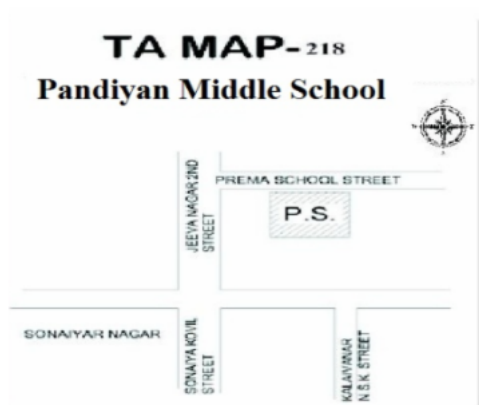

Key MAP View