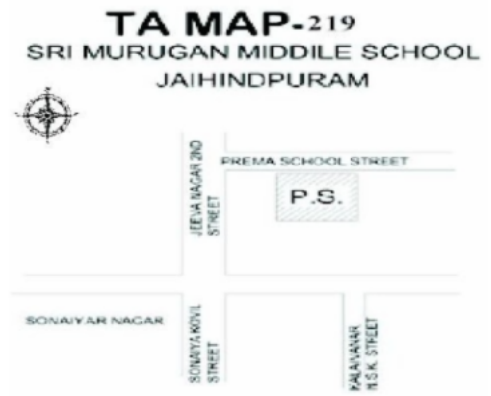

Key MAP View