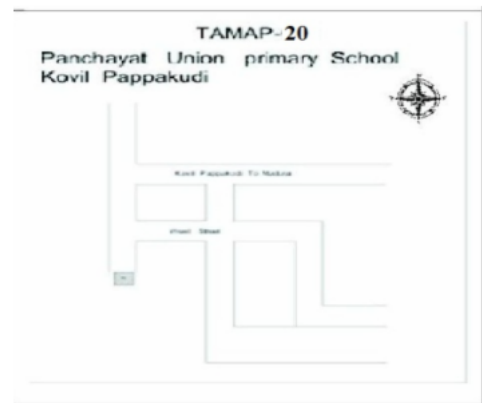

Google Map View

Polling Station Building Front View

Polling Station Front View

Cad View

Key MAP View

1	YQN2809853	பெயர் : கங்காதேவி கா கணவர் பெயர்: கார்த்தி வீட்டு எண் : 0 வயது : 31 பாலினம் : பெண்	Photo is available	2	YQN2781060	பெயர் : அமலராஜ் தந்தை பெயர்: அற்புதம்பிள்ளை வீட்டு எண் : 1 வயது : 78 பாலினம் : ஆண்	Photo is available	3	YQN0884767	பெயர் : மோகன்சந்திரம் தந்தை பெயர்: பொன்னுசாமி வீட்டு எண் : 1 வயது : 68 பாலினம் : ஆண்	Photo is available
4	YQN0884775	பெயர் : ஆதிலெட்சுமி தந்தை பெயர்: மோகன்சந்திரம் வீட்டு எண் : 1 வயது : 60 பாலினம் : பெண்	Photo is available	5	YQN0884791	பெயர் : செல்வசுந்தரம் தந்தை பெயர்: சுப்பிரமணியன் வீட்டு எண் : 1 வயது : 59 பாலினம் : ஆண்	Photo is available	6	WBV2752608	பெயர் : மணிமேகலை ச கணவர் பெயர்: சன்னாசி வீட்டு எண் : 1 வயது : 37 பாலினம் : பெண்	Photo is available
7	YQN0884684	பெயர் : ரேணுகாதேவி தந்தை பெயர்: ராமசந்திரன் வீட்டு எண் : 1 வயது : 33 பாலினம் : பெண்	Photo is available	8	YQN2777944	பெயர் : பொன்ராஜ் தந்தை பெயர்: ஹரி கிருஷ்ணன் வீட்டு எண் : 1 வயது : 22 பாலினம் : ஆண்	Photo is available	9	YQN2778769	பெயர் : சக்தி ராம் தந்தை பெயர்: கிருஷ்ணன் வீட்டு எண் : 1 வயது : 20 பாலினம் : ஆண்	Photo is available
10	YQN2938306	பெயர் : பிரணவ கார்த்திக் தந்தை பெயர்: தினேஷ் வீட்டு எண் : 1 வயது : 19 பாலினம் : ஆண்	Photo is available	11	YQN2699338	பெயர் : சபிதா தந்தை பெயர்: துரைசாமி வீட்டு எண் : 1/3ஜீ வயது : 23 பாலினம் : பெண்	Photo is available	12	YQN2723070	பெயர் : சரவணகுமார் தந்தை பெயர்: கருத பாண்டி வீட்டு எண் : 1/4 ஏ வயது : 22 பாலினம் : ஆண்	Photo is available
S 13	YQN2300929	பெயர் : முருகேசன் தந்தை பெயர்: பெருமாள்சேர்வை வீட்டு எண் : 1-11 வயது : 59 பாலினம் : ஆண்	Photo is available	14	YQN2786184	பெயர் : பரிமளா கணவர் பெயர்: பாலசரவணன் வீட்டு எண் : 1/11 ஈ வயது : 39 பாலினம் : பெண்	Photo is available	15	YQN2877959	பெயர் : முத்துகுமார் தந்தை பெயர்: மூர்த்தி வீட்டு எண் : 1/11 வயது : 23 பாலினம் : ஆண்	Photo is available
16	YQN2502748	பெயர் : சுஜாதா கணவர் பெயர்: சரவணன் வீட்டு எண் : 1/57 A வயது : 50 பாலினம் : பெண்	Photo is available	17	YQN1482371	பெயர் : அனுஜா தந்தை பெயர்: கோபால்சாமி வீட்டு எண் : 1-116 வயது : 34 பாலினம் : பெண்	Photo is available	18	YQN2796027	பெயர் : சங்கரலிங்கம் தந்தை பெயர்: வேல்பாண்டி வீட்டு எண் : 1/132 வயது : 24 பாலினம் : ஆண்	Photo is available
19	YQN2621068	பெயர் : ராமசந்திரன் தந்தை பெயர்: ராமநாதன் வீட்டு எண் : 1-162ஏ வயது : 36 பாலினம் : ஆண்	Photo is available	20	YQN2620904	பெயர் : திவ்யா கணவர் பெயர்: ராமசந்திரன் வீட்டு எண் : 1-162ஏ வயது : 28 பாலினம் : பெண்	Photo is available	21	YQN2820082	பெயர் : நிதிஷ் குமார் கே தந்தை பெயர்: கேசவன் வீட்டு எண் : 1/186 வயது : 22 பாலினம் : ஆண்	Photo is available
22	YQN2820140	பெயர் : நிவாஸ் கே தந்தை பெயர்: கேசவன் கே வீட்டு எண் : 1/186 வயது : 20 பாலினம் : ஆண்	Photo is available	23	THB0853705	பெயர் : திவ்யபாரதி தந்தை பெயர்: வாணிமுத்து வீட்டு எண் : 1/293ஏ வயது : 31 பாலினம் : பெண்	Photo is available	24	RCX0604355	பெயர் : மூர்த்தி மூர்த்தி தந்தை பெயர்: ராஜித்தேவர் வீட்டு எண் : 1/682 வயது : 52 பாலினம் : ஆண்	Photo is available
25	RCX0604363	பெயர் : பார்வதி மூர்த்தி கணவர் பெயர்: மூர்த்தி வீட்டு எண் : 1/682 வயது : 45 பாலினம் : பெண்	Photo is available	26	RCX2086973	பெயர் : விஜய பாரதி மூர்த்தி தந்தை பெயர்: மூர்த்தி ராசுத்தேவர் வீட்டு எண் : 1/682 வயது : 24 பாலினம் : ஆண்	Photo is available	27	YQN1482348	பெயர் : முத்துலெட்சுமி கணவர் பெயர்: கருப்பையா வீட்டு எண் : 1E வயது : 75 பாலினம் : பெண்	Photo is available
28	YQN0566034	பெயர் : ராக்கம்மாள் கணவர் பெயர்: சமயன் வீட்டு எண் : 1e வயது : 70 பாலினம் : பெண்	Photo is available	29	YQN0364802	பெயர் : சிகப்பி கணவர் பெயர்: கிருஷ்ணன் வீட்டு எண் : 1E வயது : 66 பாலினம் : பெண்	Photo is available	30	YQN1003805	பெயர் : சேகர் தந்தை பெயர்: சூலு வீட்டு எண் : 1E வயது : 65 பாலினம் : ஆண்	Photo is available