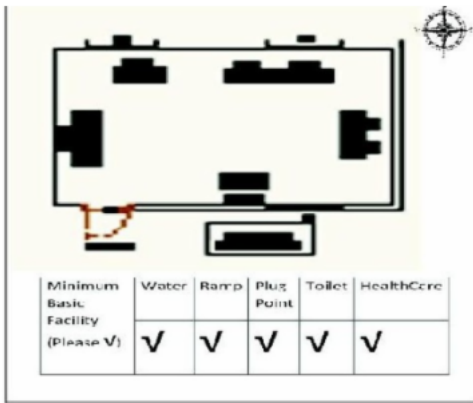

Google Map View

Polling Station Building Front View

Polling Station Front View

Cad View

Key MAP View

1	YQN2809853	பெயர் : கங்காதேவி கா கணவர் பெயர்: கார்த்தி வீட்டு எண் : 0 வயது : 31 பாலினம் : பெண்	Photo is available	2	YQN2781060	பெயர் : அமலராஜ் தந்தை பெயர்: அற்புதம்பிள்ளை வீட்டு எண் : 1 வயது : 78 பாலினம் : ஆண்	Photo is available	3	YQN0884767	பெயர் : மோகன்சந்திரம் தந்தை பெயர்: பொன்னுசாமி வீட்டு எண் : 1 வயது : 68 பாலினம் : ஆண்	Photo is available
4	YQN0884775	பெயர் : ஆதிலெட்சுமி தந்தை பெயர்: மோகன்சந்திரம் வீட்டு எண் : 1 வயது : 60 பாலினம் : பெண்	Photo is available	5	YQN0884791	பெயர் : செல்வசுந்தரம் தந்தை பெயர்: சுப்பிரமணியன் வீட்டு எண் : 1 வயது : 59 பாலினம் : ஆண்	Photo is available	6	WBV2752608	பெயர் : மணிமேகலை ச கணவர் பெயர்: சன்னாசி வீட்டு எண் : 1 வயது : 37 பாலினம் : பெண்	Photo is available
7	YQN0884684	பெயர் : ரேணுகாதேவி தந்தை பெயர்: ராமசந்திரன் வீட்டு எண் : 1 வயது : 33 பாலினம் : பெண்	Photo is available	8	YQN2777944	பெயர் : பொன்ராஜ் தந்தை பெயர்: ஹரி கிருஷ்ணன் வீட்டு எண் : 1 வயது : 22 பாலினம் : ஆண்	Photo is available	9	YQN2778769	பெயர் : சக்தி ராம் தந்தை பெயர்: கிருஷ்ணன் வீட்டு எண் : 1 வயது : 20 பாலினம் : ஆண்	Photo is available
10	YQN2938306	பெயர் : பிரணவ கார்த்திக் தந்தை பெயர்: தினேஷ் வீட்டு எண் : 1 வயது : 19 பாலினம் : ஆண்	Photo is available	11	YQN2699338	பெயர் : சபிதா தந்தை பெயர்: துரைசாமி வீட்டு எண் : 1/3ஜீ வயது : 23 பாலினம் : பெண்	Photo is available	12	YQN2723070	பெயர் : சரவணகுமார் தந்தை பெயர்: கருத பாண்டி வீட்டு எண் : 1/4 ஏ வயது : 22 பாலினம் : ஆண்	Photo is available
S 13	YQN2300929	பெயர் : முருகேசன் தந்தை பெயர்: பெருமாள்சேர்வை வீட்டு எண் : 1-11 வயது : 59 பாலினம் : ஆண்	Photo is available	14	YQN2786184	பெயர் : பரிமளா கணவர் பெயர்: பாலசரவணன் வீட்டு எண் : 1/11 ஈ வயது : 39 பாலினம் : பெண்	Photo is available	15	YQN2877959	பெயர் : முத்துகுமார் தந்தை பெயர்: மூர்த்தி வீட்டு எண் : 1/11 வயது : 23 பாலினம் : ஆண்	Photo is available
16	YQN2502748	பெயர் : சுஜாதா கணவர் பெயர்: சரவணன் வீட்டு எண் : 1/57 A வயது : 50 பாலினம் : பெண்	Photo is available	17	YQN1482371	பெயர் : அனுஜா தந்தை பெயர்: கோபால்சாமி வீட்டு எண் : 1-116 வயது : 34 பாலினம் : பெண்	Photo is available	18	YQN2796027	பெயர் : சங்கரலிங்கம் தந்தை பெயர்: வேல்பாண்டி வீட்டு எண் : 1/132 வயது : 24 பாலினம் : ஆண்	Photo is available
19	YQN2621068	பெயர் : ராமசந்திரன் தந்தை பெயர்: ராமநாதன் வீட்டு எண் : 1-162ஏ வயது : 36 பாலினம் : ஆண்	Photo is available	20	YQN2620904	பெயர் : திவ்யா கணவர் பெயர்: ராமசந்திரன் வீட்டு எண் : 1-162ஏ வயது : 28 பாலினம் : பெண்	Photo is available	21	YQN2820082	பெயர் : நிதிஷ் குமார் கே தந்தை பெயர்: கேசவன் வீட்டு எண் : 1/186 வயது : 22 பாலினம் : ஆண்	Photo is available
22	YQN2820140	பெயர் : நிவாஸ் கே தந்தை பெயர்: கேசவன் கே வீட்டு எண் : 1/186 வயது : 20 பாலினம் : ஆண்	Photo is available	23	THB0853705	பெயர் : திவ்யபாரதி தந்தை பெயர்: வாணிமுத்து வீட்டு எண் : 1/293ஏ வயது : 31 பாலினம் : பெண்	Photo is available	24	RCX0604355	பெயர் : மூர்த்தி மூர்த்தி தந்தை பெயர்: ராஜித்தேவர் வீட்டு எண் : 1/682 வயது : 52 பாலினம் : ஆண்	Photo is available
25	RCX0604363	பெயர் : பார்வதி மூர்த்தி கணவர் பெயர்: மூர்த்தி வீட்டு எண் : 1/682 வயது : 45 பாலினம் : பெண்	Photo is available	26	RCX2086973	பெயர் : விஜய பாரதி மூர்த்தி தந்தை பெயர்: மூர்த்தி ராசுத்தேவர் வீட்டு எண் : 1/682 வயது : 24 பாலினம் : ஆண்	Photo is available	27	YQN1482348	பெயர் : முத்துலெட்சுமி கணவர் பெயர்: கருப்பையா வீட்டு எண் : 1E வயது : 75 பாலினம் : பெண்	Photo is available
28	YQN0566034	பெயர் : ராக்கம்மாள் கணவர் பெயர்: சமயன் வீட்டு எண் : 1e வயது : 70 பாலினம் : பெண்	Photo is available	29	YQN0364802	பெயர் : சிகப்பி கணவர் பெயர்: கிருஷ்ணன் வீட்டு எண் : 1E வயது : 66 பாலினம் : பெண்	Photo is available	30	YQN1003805	பெயர் : சேகர் தந்தை பெயர்: சூலு வீட்டு எண் : 1E வயது : 65 பாலினம் : ஆண்	Photo is available