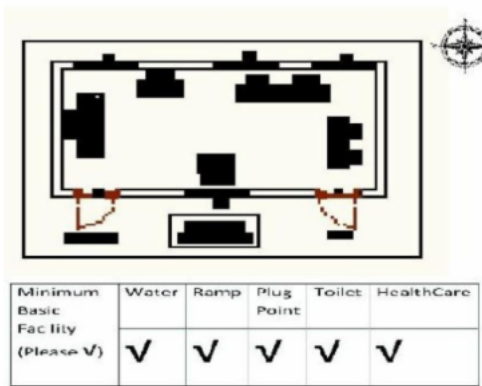

Google Map View

Polling Station Building Front View

Polling Station Front View

Cad View

Key MAP View

சட்டமன்றத் தொகுதியின் எண் மற்றும் பெயர் : 194-மதுரை (மேற்கு)
பிரிவு எண் மற்றும் பெயர் 1-மதுரை (மா), ராமையா மெயின் தெரு வார்டு 79