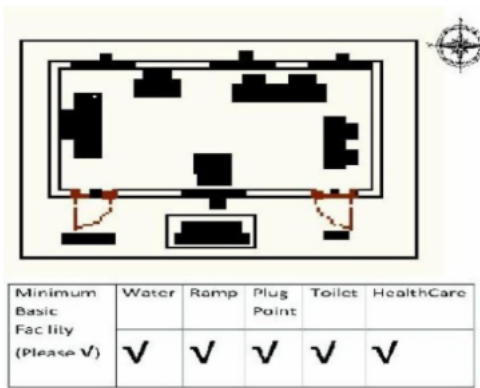

Google Map View

Polling Station Building Front View

Polling Station Front View

Cad View

Key MAP View

1 பெயர் : பாலசுப்பிரமணியன் தந்தை பெயர்: ராமசுப்பிரமணியன் வீட்டு எண் : 1-A வயது : 46 பாலினம் : ஆண் Photo is available	GQW4593851	2 பெயர் : வெங்கட்ராமன் தந்தை பெயர்: கிருஷ்ணயர் வீட்டு எண் : 2 வயது : 66 பாலினம் : ஆண் Photo is available	YQN0507558	3 பெயர் : சித்ரா கணவர் பெயர்: வெங்கட்ராமன் வீட்டு எண் : 2 வயது : 64 பாலினம் : பெண் Photo is available	YQN0508150
4 பெயர் : ராஜா ராஜேஷ்வரி தந்தை பெயர்: ராஜேந்தரன் வீட்டு எண் : 2 வயது : 21 பாலினம் : பெண் Photo is available	YQN2732451	5 பெயர் : விஜயகுமாரி தந்தை பெயர்: பெருமாள் வீட்டு எண் : 3 வயது : 45 பாலினம் : பெண் Photo is available	GQW4595534	6 பெயர் : ராஜேந்திரன் தந்தை பெயர்: சுப்பிரமணியன் வீட்டு எண் : 3-1 வயது : 51 பாலினம் : ஆண் Photo is available	GQW4592325
7 பெயர் : சாந்தி கணவர் பெயர்: ராஜேந்திரன் வீட்டு எண் : 3-1 வயது : 46 பாலினம் : பெண் Photo is available	GQW4592135	8 பெயர் : சுப்பிரமணியன் தந்தை பெயர்: முத்துவெங்கடாசலம் வீட்டு எண் : 4 வயது : 77 பாலினம் : ஆண் Photo is available	YQN2382190	9 பெயர் : ஜோதி கணவர் பெயர்: சுப்பிரமணியன் வீட்டு எண் : 4 வயது : 70 பாலினம் : பெண் Photo is available	YQN2382208
10 பெயர் : மல்லிகா கணவர் பெயர்: முருகானந்தம் வீட்டு எண் : 4 வயது : 54 பாலினம் : பெண் Photo is available	YQN0509547	11 பெயர் : சரவண ராஜன் தந்தை பெயர்: சுப்பிரமணியன் வீட்டு எண் : 4 வயது : 51 பாலினம் : ஆண் Photo is available	GQW4595088	12 பெயர் : கோபால் தந்தை பெயர்: சுப்பிரமணியன் வீட்டு எண் : 4 வயது : 48 பாலினம் : ஆண் Photo is available	GQW4595096
13 பெயர் : சாந்தா கணவர் பெயர்: சரவணராஜன் வீட்டு எண் : 4 வயது : 47 பாலினம் : பெண் Photo is available	YQN0739813	14 பெயர் : துரைமுருகன் தந்தை பெயர்: கூடலிங்கம் வீட்டு எண் : 4 வயது : 36 பாலினம் : ஆண் Photo is available	YQN0215376	15 பெயர் : ரேணுகா தந்தை பெயர்: முருகானந்தம் வீட்டு எண் : 4 வயது : 29 பாலினம் : பெண் Photo is available	YQN1611672
16 பெயர் : வரதராஜன் தந்தை பெயர்: திருமலை அய்யங்கார் வீட்டு எண் : 4-1 வயது : 81 பாலினம் : ஆண் Photo is available	YQN0511188	17 பெயர் : மாலா கணவர் பெயர்: வரதராஜன் வீட்டு எண் : 4-1 வயது : 66 பாலினம் : பெண் Photo is available	YQN0511196	E 18 பெயர் : பெரோஸ்கான் தந்தை பெயர்: முகம்மதுபாஷா வீட்டு எண் : 4-1 வயது : 50 பாலினம் : ஆண் Photo is available	YQN2382216
19 பெயர் : ஸ்ரீவித்யா தந்தை பெயர்: வரதராஜன் வீட்டு எண் : 4-1 வயது : 39 பாலினம் : பெண் Photo is available	YQN0506949	20 பெயர் : மகாவிஷ்ணு தந்தை பெயர்: கூடலிங்கம் வீட்டு எண் : 4-1 வயது : 28 பாலினம் : ஆண் Photo is available	YQN1719061	21 பெயர் : ராணி தந்தை பெயர்: வீரப்பன் வீட்டு எண் : 4/1 வயது : 28 பாலினம் : பெண் Photo is available	UIJ0077321
22 பெயர் : செல்வமணி தந்தை பெயர்: ராஜன் வீட்டு எண் : 4 ஏ வயது : 27 பாலினம் : பெண் Photo is available	YQN2702611	23 பெயர் : ராஜலட்சுமி கணவர் பெயர்: சிவசுப்பிரமணியன் வீட்டு எண் : 5 வயது : 80 பாலினம் : பெண் Photo is available	YQN2730927	24 பெயர் : ராஜ்குமார் தந்தை பெயர்: சிவசுப்பிரமணியன் வீட்டு எண் : 5 வயது : 50 பாலினம் : ஆண் Photo is available	YQN2732436
25 பெயர் : ஜனனி ஜெயச்சந்திரன் தந்தை பெயர்: ஜெயச்சந்திரன் வீட்டு எண் : 5 வயது : 26 பாலினம் : பெண் Photo is available	YQN2067635	26 பெயர் : கூடலிங்கம் தந்தை பெயர்: சண்முகம் வீட்டு எண் : 5-3 வயது : 64 பாலினம் : ஆண் Photo is available	YQN2382224	27 பெயர் : சசிகலா கணவர் பெயர்: கூடலிங்கம் வீட்டு எண் : 5-3 வயது : 57 பாலினம் : பெண் Photo is available	YQN2382232
28 பெயர் : ராமசாமி தந்தை பெயர்: சீனிவாசன் வீட்டு எண் : 7 வயது : 65 பாலினம் : ஆண் Photo is available	YQN0511204	29 பெயர் : ரெங்கநாயகி கணவர் பெயர்: ராமசாமி வீட்டு எண் : 7 வயது : 62 பாலினம் : பெண் Photo is available	YQN0508184	30 பெயர் : ராஜேஷ்வரி கணவர் பெயர்: கண்ணன் வீட்டு எண் : 7 வயது : 49 பாலினம் : பெண் Photo is available	YQN2730844