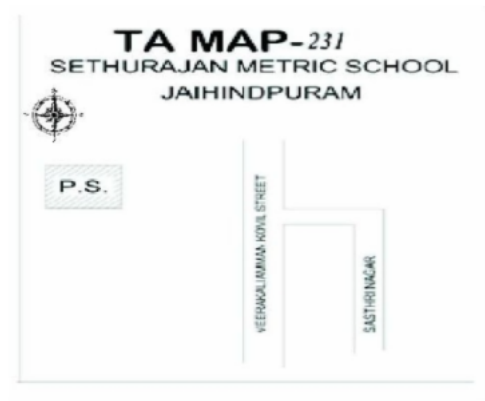

Key MAP View