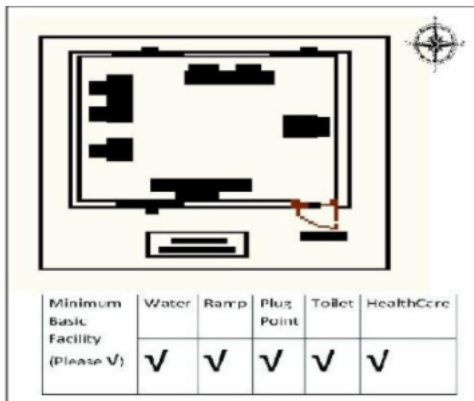

Google Map View

Polling Station Building Front View

Polling Station Front View

Cad View

Key MAP View

1 பெயர் : பன்னீர் செல்வம் ரா தந்தை பெயர்: ராமர் வீட்டு எண் : 1 வயது : 21 பாலினம் : ஆண்	YQN2927614 Photo is available	2 பெயர் : ராமலெட்சுமி கணவர் பெயர்: ராமு வீட்டு எண் : 1e வயது : 45 பாலினம் : பெண்	YQN1139039 Photo is available	3 பெயர் : மாதவன் தந்தை பெயர்: நாகலிங்கம் வீட்டு எண் : 2 வயது : 58 பாலினம் : ஆண்	YQN1288992 Photo is available
4 பெயர் : பாலகிருஷ்ணன் தந்தை பெயர்: பவுளராஜ் வீட்டு எண் : 2 வயது : 57 பாலினம் : ஆண்	YQN1139823 Photo is available	5 பெயர் : உஷாராணி கணவர் பெயர்: ஆறுமுகம் வீட்டு எண் : 2 வயது : 55 பாலினம் : பெண்	YQN1139831 Photo is available	6 பெயர் : தேவி கணவர் பெயர்: மகேஸ்வரன் வீட்டு எண் : 2 வயது : 55 பாலினம் : பெண்	YQN0745521 Photo is available
7 பெயர் : கீதா தந்தை பெயர்: ராமலிங்கம் வீட்டு எண் : 2 வயது : 54 பாலினம் : பெண்	YQN1973312 Photo is available	8 பெயர் : கணேசன் தந்தை பெயர்: தங்கவேல் வீட்டு எண் : 2 வயது : 53 பாலினம் : ஆண்	YQN0745109 Photo is available	9 பெயர் : மகேஸ்வரன் தந்தை பெயர்: சண்முகம் வீட்டு எண் : 2 வயது : 50 பாலினம் : ஆண்	YQN0745539 Photo is available
10 பெயர் : சந்திரசேகரன் தந்தை பெயர்: செல்லம்மாள் வீட்டு எண் : 2 வயது : 49 பாலினம் : ஆண்	YQN1288877 Photo is available	11 பெயர் : பாப்பா கணவர் பெயர்: மாதவன் வீட்டு எண் : 2 வயது : 48 பாலினம் : பெண்	YQN1288950 Photo is available	12 பெயர் : சுந்தரி கணவர் பெயர்: பாலகிருஷ்ணன் வீட்டு எண் : 2 வயது : 48 பாலினம் : பெண்	YQN1139542 Photo is available
13 பெயர் : தேவி கணவர் பெயர்: பிரபாகரன் வீட்டு எண் : 2 வயது : 47 பாலினம் : பெண்	YQN1139989 Photo is available	14 பெயர் : மீனாட்சி கணவர் பெயர்: சந்திரசேகரன் வீட்டு எண் : 2 வயது : 45 பாலினம் : பெண்	YQN1288869 Photo is available	15 பெயர் : மகேஸ்வரி கணவர் பெயர்: கணேசன் வீட்டு எண் : 2 வயது : 43 பாலினம் : பெண்	YQN0745091 Photo is available
16 பெயர் : ராஜ்கண்ணன் இதரர் பெயர்: திருச்செல்வி வீட்டு எண் : 2 வயது : 41 பாலினம் : ஆண்	YQN2049443 Photo is available	17 பெயர் : தினேஷ்பாபு ச தந்தை பெயர்: சந்திரன் வீட்டு எண் : 2 வயது : 36 பாலினம் : ஆண்	YQN0122101 Photo is available	18 பெயர் : செந்தில்குமார் தந்தை பெயர்: பிரபாகரன் வீட்டு எண் : 2 வயது : 33 பாலினம் : ஆண்	YQN1139310 Photo is available
19 பெயர் : சுதந்திர ஜோதி கணவர் பெயர்: தினேஷ் பாபு வீட்டு எண் : 2 வயது : 31 பாலினம் : பெண்	YQN2424869 Photo is available	20 பெயர் : அனந்த கார்த்திக் தந்தை பெயர்: ராமலிங்கம் வீட்டு எண் : 2 வயது : 26 பாலினம் : ஆண்	YQN1965763 Photo is available	21 பெயர் : முத்து லெட்சுமி பா தந்தை பெயர்: பாஸ்கரன் வீட்டு எண் : 2 வயது : 25 பாலினம் : பெண்	YQN2814952 Photo is available
22 பெயர் : கோபிநாத் தந்தை பெயர்: மாதவன் வீட்டு எண் : 2 வயது : 24 பாலினம் : ஆண்	YQN2552248 Photo is available	23 பெயர் : பவித்ரா தந்தை பெயர்: ராமலிங்கம் வீட்டு எண் : 2 வயது : 24 பாலினம் : ஆண்	YQN2637270 Photo is available	24 பெயர் : விக்னேஷ்வரன் தந்தை பெயர்: மகேஸ்வரன் வீட்டு எண் : 2 வயது : 22 பாலினம் : ஆண்	YQN2943322 Photo is available
25 பெயர் : கிரிதரன் க தந்தை பெயர்: கணேசன் வீட்டு எண் : 2 வயது : 20 பாலினம் : ஆண்	YQN2815926 Photo is available	26 பெயர் : மகேஸ்வரன் பா தந்தை பெயர்: பாண்டி ரா வீட்டு எண் : 2/10 வயது : 25 பாலினம் : ஆண்	YQN2810794 Photo is available	27 பெயர் : மீனாட்சி கா தந்தை பெயர்: காளிமுத்து வீட்டு எண் : 2ஏ வயது : 21 பாலினம் : பெண்	YQN2754513 Photo is available
28 பெயர் : சித்ரா தந்தை பெயர்: ராமக்கிருஷ்ணன் வீட்டு எண் : 2-ஏ வயது : 43 பாலினம் : பெண்	YQN1967314 Photo is available	29 பெயர் : விஷ்ணுகுமார் தந்தை பெயர்: மகேஸ்வரன் வீட்டு எண் : 2/நா வயது : 24 பாலினம் : ஆண்	YQN2637320 Photo is available	30 பெயர் : காளிதாஸ் தந்தை பெயர்: பாலு வீட்டு எண் : 3-3 வயது : 39 பாலினம் : ஆண்	YQN0745315 Photo is available