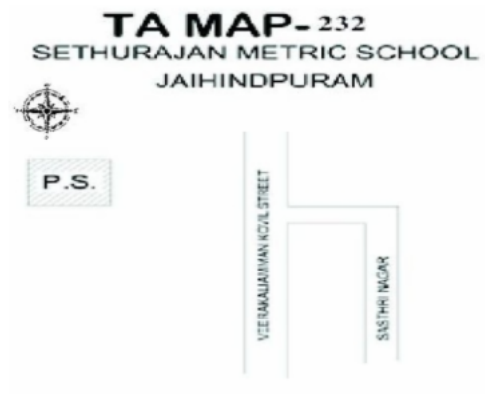

Key MAP View