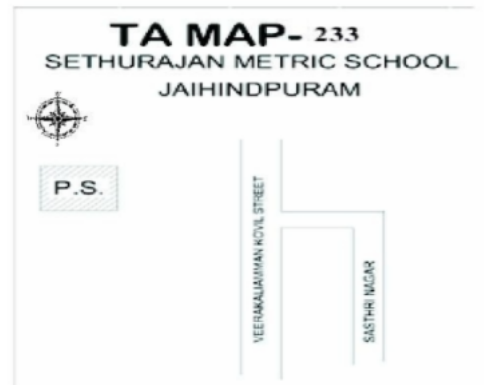

Google Map View

Polling Station Building Front View

Polling Station Front View

Cad View

Key MAP View

1 பெயர் : கோமதி ர கணவர் பெயர்: ரமேஷ் வீட்டு எண் : 1-1 வயது : 45 பாலினம் : பெண் Photo is available	GQW4645248	2 பெயர் : அமுதவள்ளி கணவர் பெயர்: சிவக்குமார் வீட்டு எண் : 1-1 வயது : 42 பாலினம் : பெண் Photo is available	GQW4643268	3 பெயர் : ஜெயராணி கணவர் பெயர்: பாண்டி வீட்டு எண் : 1-9 வயது : 52 பாலினம் : பெண் Photo is available	GQW4639563
4 பெயர் : லெட்சுமி கணவர் பெயர்: சேகர் வீட்டு எண் : 1-11 வயது : 56 பாலினம் : பெண் Photo is available	GQW6222384	5 பெயர் : சுந்தரபாண்டியன் தந்தை பெயர்: இராஜாராம் வீட்டு எண் : 1-12 வயது : 39 பாலினம் : ஆண் Photo is available	GQW4643292	6 பெயர் : ரவி தந்தை பெயர்: சின்னசாமி வீட்டு எண் : 1-14 வயது : 72 பாலினம் : ஆண் Photo is available	GQW2567097
7 பெயர் : கார்த்திகேயன் தந்தை பெயர்: ரவி வீட்டு எண் : 1-14 வயது : 43 பாலினம் : ஆண் Photo is available	GQW4656054	8 பெயர் : பாலாஜி தந்தை பெயர்: ரவி வீட்டு எண் : 1-14 வயது : 41 பாலினம் : ஆண் Photo is available	GQW4645644	9 பெயர் : கிட்டு தந்தை பெயர்: லெட்சுமணன் வீட்டு எண் : 1-24 வயது : 68 பாலினம் : ஆண் Photo is available	YQN0519090
10 பெயர் : முருகன் தந்தை பெயர்: இசக்கி வீட்டு எண் : 1-24 வயது : 55 பாலினம் : ஆண் Photo is available	YQN0519116	11 பெயர் : மாரியம்மாள் கணவர் பெயர்: முருகன் வீட்டு எண் : 1-24 வயது : 42 பாலினம் : பெண் Photo is available	YQN0519124	12 பெயர் : சந்தோஷ் குமார் தாயின் பெயர்: கோமதி வீட்டு எண் : 1/24 வயது : 23 பாலினம் : ஆண் Photo is available	YQN2553410
13 பெயர் : ராஜேஸ்வரி கணவர் பெயர்: அழகர்சாமி வீட்டு எண் : 1e வயது : 55 பாலினம் : பெண் Photo is available	YQN1140367	14 பெயர் : முருகன் தந்தை பெயர்: பாண்டிரங்கன் வீட்டு எண் : 1E வயது : 45 பாலினம் : ஆண் Photo is available	YQN1452515	15 பெயர் : மகேஷ்வரி கணவர் பெயர்: முருகன் வீட்டு எண் : 1E வயது : 39 பாலினம் : பெண் Photo is available	YQN1452648
16 பெயர் : ரேங்கராஜன் தந்தை பெயர்: நடராஜன் வீட்டு எண் : 2/77 வயது : 29 பாலினம் : ஆண் Photo is available	YQN2049476	17 பெயர் : ரகுபதி ராஜா தந்தை பெயர்: நடராஜன் வீட்டு எண் : 2/77 வயது : 25 பாலினம் : ஆண் Photo is available	YQN2048403	18 பெயர் : சந்துரு பாண்டியன் தந்தை பெயர்: பாண்டியன் வீட்டு எண் : 4 பாய் காம்பவுண்ட் வயது : 26 பாலினம் : ஆண் Photo is available	YQN2939999
19 பெயர் : அய்யப்பன் தந்தை பெயர்: பாண்டியநாயுடு வீட்டு எண் : 5 வயது : 58 பாலினம் : ஆண் Photo is available	GQW4638466	20 பெயர் : உமாதேவி கணவர் பெயர்: அய்யப்பன் வீட்டு எண் : 5 வயது : 53 பாலினம் : பெண் Photo is available	GQW4642427	21 பெயர் : ஜாபர் அலி தந்தை பெயர்: மைதீன் வீட்டு எண் : 5 வயது : 49 பாலினம் : ஆண் Photo is available	YQN0519256
22 பெயர் : மஹபூப் ஜெயலானி கணவர் பெயர்: ஜாபர் அலி வீட்டு எண் : 5 வயது : 46 பாலினம் : பெண் Photo is available	YQN0519264	23 பெயர் : பானுமதி கணவர் பெயர்: ராமலிங்கம் வீட்டு எண் : 5 வயது : 46 பாலினம் : பெண் Photo is available	YQN0519306	24 பெயர் : மாரி மீனாட்சி கணவர் பெயர்: குமார் வீட்டு எண் : 5 வயது : 40 பாலினம் : பெண் Photo is available	YQN0746974
25 பெயர் : அப்துல் ரஹ்மெந் தந்தை பெயர்: ஜாபர் அலி வீட்டு எண் : 5 வயது : 27 பாலினம் : ஆண் Photo is available	YQN2048387	26 பெயர் : முகமது அன்வர் தந்தை பெயர்: ஜாபர் அலி வீட்டு எண் : 5 வயது : 25 பாலினம் : ஆண் Photo is available	YQN2048627	27 பெயர் : வஸ்தமதீ எம் தந்தை பெயர்: மாதவன் வீட்டு எண் : 5 வயது : 24 பாலினம் : ஆண் Photo is available	YQN2709244
28 பெயர் : பர்வீன் பானு மு தந்தை பெயர்: முகமது இக்பால் வீட்டு எண் : 5 அனந்த வயது : 30 பாலினம் : பெண் Photo is available	YQN2795821	29 பெயர் : காயத்ரி ரா தந்தை பெயர்: ராமலிங்கம் வீட்டு எண் : 5 வயது : 23 பாலினம் : பெண் Photo is available	YQN2717072	30 பெயர் : வெங்கடசுப்பிரமணியன் தந்தை பெயர்: ராஜமன்னப்பன் வீட்டு எண் : 7 வயது : 65 பாலினம் : ஆண் Photo is available	YQN1452499