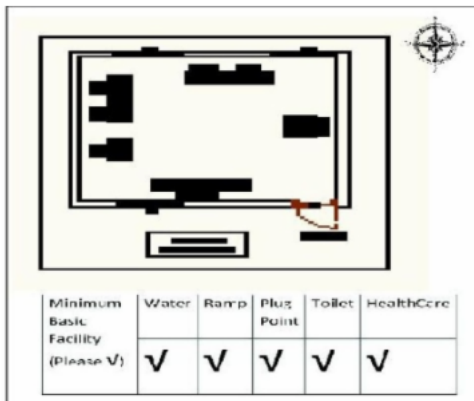

Google Map View

Polling Station Building Front View

Polling Station Front View

Cad View

Key MAP View

1 பெயர் : கோமதி ர கணவர் பெயர்: ரமேஷ் வீட்டு எண் : 1-1 வயது : 45 பாலினம் : பெண் Photo is available	GQW4645248	2 பெயர் : அமுதவள்ளி கணவர் பெயர்: சிவக்குமார் வீட்டு எண் : 1-1 வயது : 42 பாலினம் : பெண் Photo is available	GQW4643268	3 பெயர் : ஜெயராணி கணவர் பெயர்: பாண்டி வீட்டு எண் : 1-9 வயது : 52 பாலினம் : பெண் Photo is available	GQW4639563
4 பெயர் : லெட்சுமி கணவர் பெயர்: சேகர் வீட்டு எண் : 1-11 வயது : 56 பாலினம் : பெண் Photo is available	GQW6222384	5 பெயர் : சுந்தரபாண்டியன் தந்தை பெயர்: இராஜாராம் வீட்டு எண் : 1-12 வயது : 39 பாலினம் : ஆண் Photo is available	GQW4643292	6 பெயர் : ரவி தந்தை பெயர்: சின்னசாமி வீட்டு எண் : 1-14 வயது : 72 பாலினம் : ஆண் Photo is available	GQW2567097
7 பெயர் : கார்த்திகேயன் தந்தை பெயர்: ரவி வீட்டு எண் : 1-14 வயது : 43 பாலினம் : ஆண் Photo is available	GQW4656054	8 பெயர் : பாலாஜி தந்தை பெயர்: ரவி வீட்டு எண் : 1-14 வயது : 41 பாலினம் : ஆண் Photo is available	GQW4645644	9 பெயர் : கிட்டு தந்தை பெயர்: லெட்சுமணன் வீட்டு எண் : 1-24 வயது : 68 பாலினம் : ஆண் Photo is available	YQN0519090
10 பெயர் : முருகன் தந்தை பெயர்: இசக்கி வீட்டு எண் : 1-24 வயது : 55 பாலினம் : ஆண் Photo is available	YQN0519116	11 பெயர் : மாரியம்மாள் கணவர் பெயர்: முருகன் வீட்டு எண் : 1-24 வயது : 42 பாலினம் : பெண் Photo is available	YQN0519124	12 பெயர் : சந்தோஷ் குமார் தாயின் பெயர்: கோமதி வீட்டு எண் : 1/24 வயது : 23 பாலினம் : ஆண் Photo is available	YQN2553410
13 பெயர் : ராஜேஸ்வரி கணவர் பெயர்: அழகர்சாமி வீட்டு எண் : 1e வயது : 55 பாலினம் : பெண் Photo is available	YQN1140367	14 பெயர் : முருகன் தந்தை பெயர்: பாண்டிரங்கன் வீட்டு எண் : 1E வயது : 45 பாலினம் : ஆண் Photo is available	YQN1452515	15 பெயர் : மகேஷ்வரி கணவர் பெயர்: முருகன் வீட்டு எண் : 1E வயது : 39 பாலினம் : பெண் Photo is available	YQN1452648
16 பெயர் : ரேங்கராஜன் தந்தை பெயர்: நடராஜன் வீட்டு எண் : 2/77 வயது : 29 பாலினம் : ஆண் Photo is available	YQN2049476	17 பெயர் : ரகுபதி ராஜா தந்தை பெயர்: நடராஜன் வீட்டு எண் : 2/77 வயது : 25 பாலினம் : ஆண் Photo is available	YQN2048403	18 பெயர் : சந்துரு பாண்டியன் தந்தை பெயர்: பாண்டியன் வீட்டு எண் : 4 பாய் காம்பவுண்ட் வயது : 26 பாலினம் : ஆண் Photo is available	YQN2939999
19 பெயர் : அய்யப்பன் தந்தை பெயர்: பாண்டியநாயுடு வீட்டு எண் : 5 வயது : 58 பாலினம் : ஆண் Photo is available	GQW4638466	20 பெயர் : உமாதேவி கணவர் பெயர்: அய்யப்பன் வீட்டு எண் : 5 வயது : 53 பாலினம் : பெண் Photo is available	GQW4642427	21 பெயர் : ஜாபர் அலி தந்தை பெயர்: மைதீன் வீட்டு எண் : 5 வயது : 49 பாலினம் : ஆண் Photo is available	YQN0519256
22 பெயர் : மஹபூப் ஜெயலானி கணவர் பெயர்: ஜாபர் அலி வீட்டு எண் : 5 வயது : 46 பாலினம் : பெண் Photo is available	YQN0519264	23 பெயர் : பானுமதி கணவர் பெயர்: ராமலிங்கம் வீட்டு எண் : 5 வயது : 46 பாலினம் : பெண் Photo is available	YQN0519306	24 பெயர் : மாரி மீனாட்சி கணவர் பெயர்: குமார் வீட்டு எண் : 5 வயது : 40 பாலினம் : பெண் Photo is available	YQN0746974
25 பெயர் : அப்துல் ரஹ்மெந் தந்தை பெயர்: ஜாபர் அலி வீட்டு எண் : 5 வயது : 27 பாலினம் : ஆண் Photo is available	YQN2048387	26 பெயர் : முகமது அன்வர் தந்தை பெயர்: ஜாபர் அலி வீட்டு எண் : 5 வயது : 25 பாலினம் : ஆண் Photo is available	YQN2048627	27 பெயர் : வஸ்தமதீ எம் தந்தை பெயர்: மாதவன் வீட்டு எண் : 5 வயது : 24 பாலினம் : ஆண் Photo is available	YQN2709244
28 பெயர் : பர்வீன் பானு மு தந்தை பெயர்: முகமது இக்பால் வீட்டு எண் : 5 அனந்த வயது : 30 பாலினம் : பெண் Photo is available	YQN2795821	29 பெயர் : காயத்ரி ரா தந்தை பெயர்: ராமலிங்கம் வீட்டு எண் : 5 வயது : 23 பாலினம் : பெண் Photo is available	YQN2717072	30 பெயர் : வெங்கடசுப்பிரமணியன் தந்தை பெயர்: ராஜமன்னப்பன் வீட்டு எண் : 7 வயது : 65 பாலினம் : ஆண் Photo is available	YQN1452499