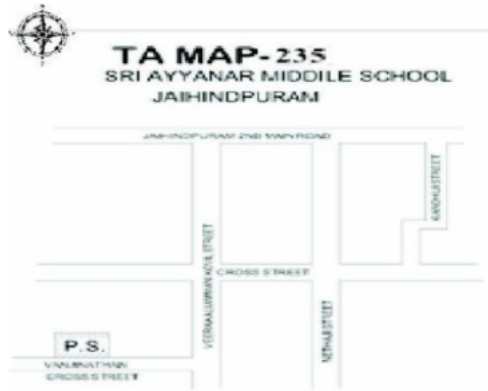

Key MAP View