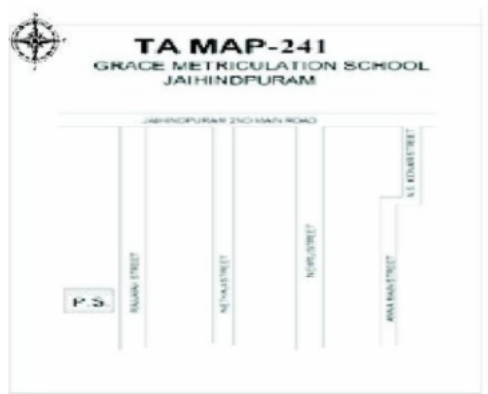

Key MAP View