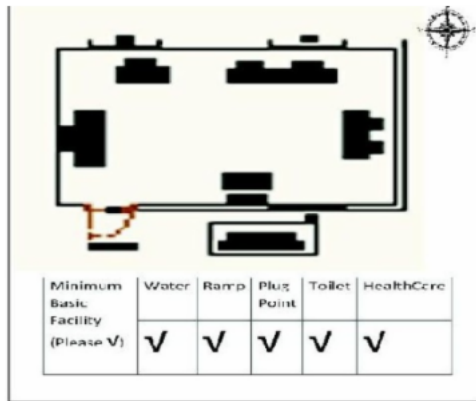

**Google Map View**

**Polling Station Building Front View**

**Polling Station Front View**

**Cad View**

**Key MAP View**

1	YQN2738870	பெயர் : சக்திவேல் முத்து ச தந்தை பெயர்: சண்முகம் வீட்டு எண் : 2 வயது : 59 பாலினம் : ஆண்	Photo is available	2	YQN2686657	பெயர் : சபரிநாதன் சி தந்தை பெயர்: சிட்டி பாபு வீட்டு எண் : 2 வயது : 29 பாலினம் : ஆண்	Photo is available	3	YQN1681154	பெயர் : லிபராஸ் தந்தை பெயர்: செல்வராஜ் வீட்டு எண் : 2/80 வயது : 38 பாலினம் : ஆண்	Photo is available
4	YQN1743723	பெயர் : அனில் பாத்திமா கணவர் பெயர்: லிபராஸ் வீட்டு எண் : 2/80 வயது : 35 பாலினம் : பெண்	Photo is available	5	YXB1160597	பெயர் : அனுசுயா தந்தை பெயர்: முத்துராஜ் வீட்டு எண் : 2/364 வயது : 27 பாலினம் : பெண்	Photo is available	6	YQN1228964	பெயர் : ஜெயராமன் தந்தை பெயர்: ராமசாமி வீட்டு எண் : 2/397 ஐ மாத நகர் வயது : 67 பாலினம் : ஆண்	Photo is available
7	GQW3985975	பெயர் : சுகிலா கணவர் பெயர்: ஜெயராமன் வீட்டு எண் : 2/397 ஐ மாத நகர் வயது : 60 பாலினம் : பெண்	Photo is available	8	GQW3985967	பெயர் : பாண்டிமாதேவி தந்தை பெயர்: ஜெயராமன் வீட்டு எண் : 2/397 ஐ மாத நகர் வயது : 38 பாலினம் : பெண்	Photo is available	9	SOL1450964	பெயர் : முருகன் தந்தை பெயர்: சுப்பிரமணி வீட்டு எண் : 2/403ஜி வயது : 42 பாலினம் : ஆண்	Photo is available
10	YQN2707925	பெயர் : அகஸ்டஸ் ஜோஸ் தந்தை பெயர்: சூசைமாணிக்கம் வீட்டு எண் : 2/439 வயது : 22 பாலினம் : ஆண்	Photo is available	11	GBT1282599	பெயர் : உதயகுமார் தந்தை பெயர்: முத்துக்கிருஷ்ணன் வீட்டு எண் : 2/490 பி வயது : 62 பாலினம் : ஆண்	Photo is available	12	GBT1282607	பெயர் : லெட்சுமி கணவர் பெயர்: உதயகுமார் வீட்டு எண் : 2/490 பி வயது : 50 பாலினம் : பெண்	Photo is available
13	RCX1380534	பெயர் : வான்மதி தந்தை பெயர்: உதயகுமார் வீட்டு எண் : 2/490 பி வயது : 29 பாலினம் : பெண்	Photo is available	14	RCX1567916	பெயர் : லீலாதேவி தந்தை பெயர்: உதயகுமார் வீட்டு எண் : 2/490 பி வயது : 26 பாலினம் : பெண்	Photo is available	15	YQN2743318	பெயர் : பெருமாள் தந்தை பெயர்: ரெங்கசாமி வீட்டு எண் : 2/491, விஷ்வா நகர் வயது : 69 பாலினம் : ஆண்	Photo is available
16	YQN2743326	பெயர் : தமிழ்செல்வி கணவர் பெயர்: பெருமாள் வீட்டு எண் : 2/491, விஷ்வா நகர் வயது : 64 பாலினம் : பெண்	Photo is available	17	YQN2743409	பெயர் : நிமலன் தந்தை பெயர்: பெருமாள் வீட்டு எண் : 2/491, விஷ்வா நகர் வயது : 38 பாலினம் : ஆண்	Photo is available	18	YQN2699213	பெயர் : ஜெயபால் தந்தை பெயர்: தர்மலிங்கம் வீட்டு எண் : 2 659 வயது : 64 பாலினம் : ஆண்	Photo is available
19	YQN2699221	பெயர் : அழகுரதி கணவர் பெயர்: ஜெயபால் வீட்டு எண் : 2 659 வயது : 56 பாலினம் : பெண்	Photo is available	20	YQN1788363	பெயர் : கிருஷ்ணம்மாள் கணவர் பெயர்: வேணுகோபாலன் வீட்டு எண் : 3-5-27 வயது : 78 பாலினம் : பெண்	Photo is available	21	YQN1788355	பெயர் : நாகராணி கணவர் பெயர்: செந்தில்குமரன் வீட்டு எண் : 3-5-27 வயது : 40 பாலினம் : பெண்	Photo is available
22	YQN2698124	பெயர் : திலகராணி கு கணவர் பெயர்: ரகு வீட்டு எண் : 3/44 வயது : 29 பாலினம் : பெண்	Photo is available	23	YQN0400341	பெயர் : விஜயா கணவர் பெயர்: சேகர் வீட்டு எண் : 3/366 வயது : 41 பாலினம் : பெண்	Photo is available	24	YQN2696961	பெயர் : சந்தோஷ் குமார் தந்தை பெயர்: சேகர் வீட்டு எண் : 3/366 வயது : 22 பாலினம் : ஆண்	Photo is available
25	FFT4705596	பெயர் : சுரேஷ்குமார் தந்தை பெயர்: ராதாகிருஷ்ணன் வீட்டு எண் : 3/368 டி வயது : 45 பாலினம் : ஆண்	Photo is available	26	SOL0392506	பெயர் : முத்துலிங்கம் தந்தை பெயர்: லிங்கசாமி வீட்டு எண் : 3/370 வயது : 49 பாலினம் : ஆண்	Photo is available	27	SOL0392985	பெயர் : ரதிசெல்வி கணவர் பெயர்: முத்துலிங்கம் வீட்டு எண் : 3/370 வயது : 47 பாலினம் : பெண்	Photo is available
28	SOL2941466	பெயர் : பவானிசுயம்பு லக்ஷ்மி தந்தை பெயர்: முத்துலிங்கம் வீட்டு எண் : 3/370 வயது : 22 பாலினம் : பெண்	Photo is available	29	YQN2841252	பெயர் : சிவபாலன் தந்தை பெயர்: முத்துலிங்கம் வீட்டு எண் : 3/370 வயது : 21 பாலினம் : ஆண்	Photo is available	30	GBT5015664	பெயர் : பஞ்சவர்ணம் கணவர் பெயர்: சதாசிவம் வீட்டு எண் : 3/386 B வயது : 73 பாலினம் : பெண்	Photo is available