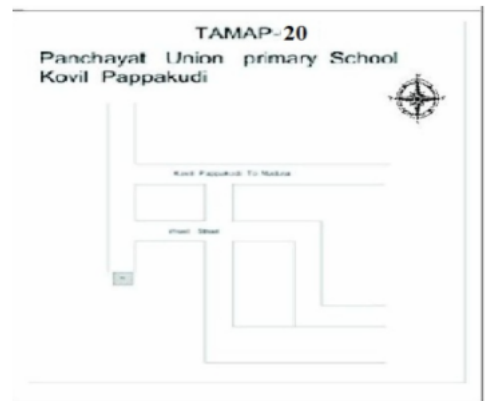

**Google Map View**

**Polling Station Building Front View**

**Polling Station Front View**

**Cad View**

**Key MAP View**

1	YQN2738870	பெயர் : சக்திவேல் முத்து ச தந்தை பெயர்: சண்முகம் வீட்டு எண் : 2 வயது : 59 பாலினம் : ஆண்	Photo is available	2	YQN2686657	பெயர் : சபரிநாதன் சி தந்தை பெயர்: சிட்டி பாபு வீட்டு எண் : 2 வயது : 29 பாலினம் : ஆண்	Photo is available	3	YQN1681154	பெயர் : லிபராஸ் தந்தை பெயர்: செல்வராஜ் வீட்டு எண் : 2/80 வயது : 38 பாலினம் : ஆண்	Photo is available
4	YQN1743723	பெயர் : அனில் பாத்திமா கணவர் பெயர்: லிபராஸ் வீட்டு எண் : 2/80 வயது : 35 பாலினம் : பெண்	Photo is available	5	YXB1160597	பெயர் : அனுசுயா தந்தை பெயர்: முத்துராஜ் வீட்டு எண் : 2/364 வயது : 27 பாலினம் : பெண்	Photo is available	6	YQN1228964	பெயர் : ஜெயராமன் தந்தை பெயர்: ராமசாமி வீட்டு எண் : 2/397 ஐ மாத நகர் வயது : 67 பாலினம் : ஆண்	Photo is available
7	GQW3985975	பெயர் : சுகிலா கணவர் பெயர்: ஜெயராமன் வீட்டு எண் : 2/397 ஐ மாத நகர் வயது : 60 பாலினம் : பெண்	Photo is available	8	GQW3985967	பெயர் : பாண்டிமாதேவி தந்தை பெயர்: ஜெயராமன் வீட்டு எண் : 2/397 ஐ மாத நகர் வயது : 38 பாலினம் : பெண்	Photo is available	9	SOL1450964	பெயர் : முருகன் தந்தை பெயர்: சுப்பிரமணி வீட்டு எண் : 2/403ஜி வயது : 42 பாலினம் : ஆண்	Photo is available
10	YQN2707925	பெயர் : அகஸ்டஸ் ஜோஸ் தந்தை பெயர்: சூசைமாணிக்கம் வீட்டு எண் : 2/439 வயது : 22 பாலினம் : ஆண்	Photo is available	11	GBT1282599	பெயர் : உதயகுமார் தந்தை பெயர்: முத்துக்கிருஷ்ணன் வீட்டு எண் : 2/490 பி வயது : 62 பாலினம் : ஆண்	Photo is available	12	GBT1282607	பெயர் : லெட்சுமி கணவர் பெயர்: உதயகுமார் வீட்டு எண் : 2/490 பி வயது : 50 பாலினம் : பெண்	Photo is available
13	RCX1380534	பெயர் : வான்மதி தந்தை பெயர்: உதயகுமார் வீட்டு எண் : 2/490 பி வயது : 29 பாலினம் : பெண்	Photo is available	14	RCX1567916	பெயர் : லீலாதேவி தந்தை பெயர்: உதயகுமார் வீட்டு எண் : 2/490 பி வயது : 26 பாலினம் : பெண்	Photo is available	15	YQN2743318	பெயர் : பெருமாள் தந்தை பெயர்: ரெங்கசாமி வீட்டு எண் : 2/491, விஷ்வா நகர் வயது : 69 பாலினம் : ஆண்	Photo is available
16	YQN2743326	பெயர் : தமிழ்செல்வி கணவர் பெயர்: பெருமாள் வீட்டு எண் : 2/491, விஷ்வா நகர் வயது : 64 பாலினம் : பெண்	Photo is available	17	YQN2743409	பெயர் : நிமலன் தந்தை பெயர்: பெருமாள் வீட்டு எண் : 2/491, விஷ்வா நகர் வயது : 38 பாலினம் : ஆண்	Photo is available	18	YQN2699213	பெயர் : ஜெயபால் தந்தை பெயர்: தர்மலிங்கம் வீட்டு எண் : 2 659 வயது : 64 பாலினம் : ஆண்	Photo is available
19	YQN2699221	பெயர் : அழகுரதி கணவர் பெயர்: ஜெயபால் வீட்டு எண் : 2 659 வயது : 56 பாலினம் : பெண்	Photo is available	20	YQN1788363	பெயர் : கிருஷ்ணம்மாள் கணவர் பெயர்: வேணுகோபாலன் வீட்டு எண் : 3-5-27 வயது : 78 பாலினம் : பெண்	Photo is available	21	YQN1788355	பெயர் : நாகராணி கணவர் பெயர்: செந்தில்குமரன் வீட்டு எண் : 3-5-27 வயது : 40 பாலினம் : பெண்	Photo is available
22	YQN2698124	பெயர் : திலகராணி கு கணவர் பெயர்: ரகு வீட்டு எண் : 3/44 வயது : 29 பாலினம் : பெண்	Photo is available	23	YQN0400341	பெயர் : விஜயா கணவர் பெயர்: சேகர் வீட்டு எண் : 3/366 வயது : 41 பாலினம் : பெண்	Photo is available	24	YQN2696961	பெயர் : சந்தோஷ் குமார் தந்தை பெயர்: சேகர் வீட்டு எண் : 3/366 வயது : 22 பாலினம் : ஆண்	Photo is available
25	FFT4705596	பெயர் : சுரேஷ்குமார் தந்தை பெயர்: ராதாகிருஷ்ணன் வீட்டு எண் : 3/368 டி வயது : 45 பாலினம் : ஆண்	Photo is available	26	SOL0392506	பெயர் : முத்துலிங்கம் தந்தை பெயர்: லிங்கசாமி வீட்டு எண் : 3/370 வயது : 49 பாலினம் : ஆண்	Photo is available	27	SOL0392985	பெயர் : ரதிசெல்வி கணவர் பெயர்: முத்துலிங்கம் வீட்டு எண் : 3/370 வயது : 47 பாலினம் : பெண்	Photo is available
28	SOL2941466	பெயர் : பவானிசுயம்பு லக்ஷ்மி தந்தை பெயர்: முத்துலிங்கம் வீட்டு எண் : 3/370 வயது : 22 பாலினம் : பெண்	Photo is available	29	YQN2841252	பெயர் : சிவபாலன் தந்தை பெயர்: முத்துலிங்கம் வீட்டு எண் : 3/370 வயது : 21 பாலினம் : ஆண்	Photo is available	30	GBT5015664	பெயர் : பஞ்சவர்ணம் கணவர் பெயர்: சதாசிவம் வீட்டு எண் : 3/386 B வயது : 73 பாலினம் : பெண்	Photo is available