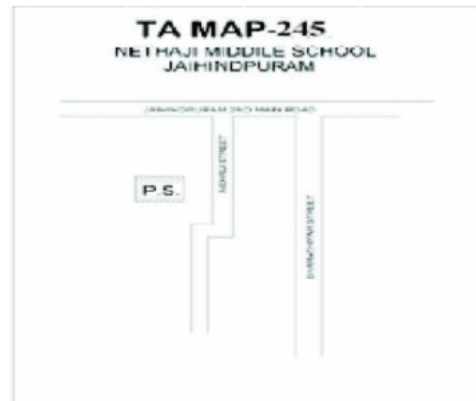

Key MAP View