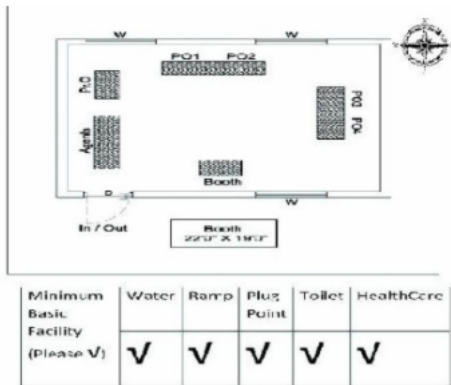

கையொப்பம்

Nazri Naksha

Google Map View

Polling Station Building Front View

Polling Station Front View

Cad View

Key MAP View

| | | | | | |
|---|----------------------------------|--|----------------------------------|---|----------------------------------|
| 1 பெயர் : மஹாபூப பாஷா தந்தை பெயர்: மதுந்ஜாந் வீட்டு எண் : 0 வயது : 55 பாலினம் : ஆண் | YQN2421410 Photo is available | 2 பெயர் : பாண்டி தந்தை பெயர்: கணபதி வீட்டு எண் : 1 வயது : 69 பாலினம் : ஆண் | YQN1149970 Photo is available | 3 பெயர் : நந்தினி குருநாதன் தந்தை பெயர்: குருநாதன் வீட்டு எண் : 1/35-1 வயது : 21 பாலினம் : பெண் | YQN2856524 Photo is available |
| 4 பெயர் : தர்மராஜ் தந்தை பெயர்: குருசாமி வீட்டு எண் : 1/291 வயது : 48 பாலினம் : ஆண் | YQN0131284 Photo is available | 5 பெயர் : அழகுமுத்து தந்தை பெயர்: சங்கரன் வீட்டு எண் : 1E வயது : 82 பாலினம் : ஆண் | YQN0130690 Photo is available | 6 பெயர் : மினாட்சி கணவர் பெயர்: கிருஷ்ணன் வீட்டு எண் : 1E வயது : 74 பாலினம் : பெண் | YQN0763516 Photo is available |
| 7 பெயர் : பெரியசாமி தந்தை பெயர்: அய்யாசாமி வீட்டு எண் : 1E வயது : 71 பாலினம் : ஆண் | YQN0130724 Photo is available | 8 பெயர் : காளியம்மாள் கணவர் பெயர்: காளிச்சாமி வீட்டு எண் : 1E வயது : 68 பாலினம் : பெண் | YQN0131292 Photo is available | 9 பெயர் : காந்திமதி கணவர் பெயர்: குருசாமி வீட்டு எண் : 1E வயது : 68 பாலினம் : பெண் | YQN0131243 Photo is available |
| 10 பெயர் : முனியாண்டி தந்தை பெயர்: பாண்டி வீட்டு எண் : 1E வயது : 57 பாலினம் : ஆண் | YQN0130807 Photo is available | S 11 பெயர் : சேகர் தந்தை பெயர்: வேலாயுதம் வீட்டு எண் : 1a வயது : 57 பாலினம் : ஆண் | YQN0960419 Photo is available | 12 பெயர் : ஜோதி கணவர் பெயர்: பாலசந்திரன் வீட்டு எண் : 1E வயது : 55 பாலினம் : பெண் | YQN0130732 Photo is available |
| 13 பெயர் : ஜெயராஜ் தந்தை பெயர்: குருசாமி வீட்டு எண் : 1E வயது : 54 பாலினம் : ஆண் | YQN0131219 Photo is available | 14 பெயர் : மலர் கொடி கணவர் பெயர்: குமார் வீட்டு எண் : 1e வயது : 53 பாலினம் : பெண் | YQN1148782 Photo is available | #2 15 பெயர் : கார்த்திகேயன் ப தந்தை பெயர்: பழனிசாமி வீட்டு எண் : 1E வயது : 48 பாலினம் : ஆண் | YQN0130757 Photo is available |
| 16 பெயர் : பார்வதி கணவர் பெயர்: சுரேஷ் வீட்டு எண் : 1E வயது : 45 பாலினம் : பெண் | YQN0130765 Photo is available | 17 பெயர் : முத்துப்பாண்டியம்மாள் கணவர் பெயர்: செல்வராஜ் வீட்டு எண் : 1E வயது : 45 பாலினம் : பெண் | YQN0131250 Photo is available | 18 பெயர் : கமலம் கணவர் பெயர்: சீனிவாசன் வீட்டு எண் : 1E வயது : 43 பாலினம் : பெண் | YQN0130526 Photo is available |
| 19 பெயர் : சரவணன் தந்தை பெயர்: சண்முகம் வீட்டு எண் : 1E வயது : 42 பாலினம் : ஆண் | YQN0130815 Photo is available | 20 பெயர் : காசிராஜன் தந்தை பெயர்: பொன்னுசாமி வீட்டு எண் : 1-e வயது : 58 பாலினம் : ஆண் | YQN0527457 Photo is available | 21 பெயர் : சும்தி கணவர் பெயர்: காசிராஜன் வீட்டு எண் : 1-e வயது : 56 பாலினம் : பெண் | YQN0527465 Photo is available |
| 22 பெயர் : செல்வமுருகன் தந்தை பெயர்: ராமையா வீட்டு எண் : 1-e வயது : 54 பாலினம் : ஆண் | YQN0527598 Photo is available | 23 பெயர் : பஞ்சவர்ணம் தந்தை பெயர்: மாரியப்பன் வீட்டு எண் : 1-e வயது : 40 பாலினம் : பெண் | YQN0527572 Photo is available | 24 பெயர் : கருப்பசாமி தந்தை பெயர்: சீனிவாசன் வீட்டு எண் : 1-e வயது : 39 பாலினம் : ஆண் | YQN0527663 Photo is available |
| 25 பெயர் : நாகேந்திரன் தந்தை பெயர்: மாரியப்பன் வீட்டு எண் : 1-e வயது : 38 பாலினம் : ஆண் | YQN0527580 Photo is available | 26 பெயர் : சுந்தரேஸ்வரி கணவர் பெயர்: கருப்பசாமி வீட்டு எண் : 1-e வயது : 36 பாலினம் : பெண் | YQN0527671 Photo is available | 27 பெயர் : சதீஷ்குமார் தந்தை பெயர்: சீதாராமன் வீட்டு எண் : 1E-17E வயது : 30 பாலினம் : ஆண் | YQN1616325 Photo is available |
| 28 பெயர் : சீதாராமன் தந்தை பெயர்: பரமசிவம் வீட்டு எண் : 1E-176E வயது : 68 பாலினம் : ஆண் | YQN1616317 Photo is available | 29 பெயர் : லெட்சுமி கணவர் பெயர்: ஜெயராஜ் வீட்டு எண் : 2 வயது : 46 பாலினம் : பெண் | YQN0131276 Photo is available | 30 பெயர் : விக்னேஷ்வரன் தந்தை பெயர்: ஜெயராஜ் வீட்டு எண் : 2 வயது : 27 பாலினம் : ஆண் | YQN2564326 Photo is available |