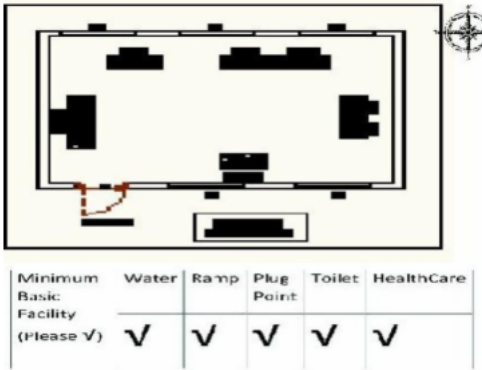

Google Map View

Polling Station Building Front View

Polling Station Front View

Cad View

Key MAP View

1 பெயர் : ஜென்னத்பீவி கணவர் பெயர்: சதக் வீட்டு எண் : 96 வயது : 61 பாலினம் : பெண் Photo is available	YQN1782846	2 பெயர் : காந்திமதி கணவர் பெயர்: முருகேசன் வீட்டு எண் : 96 வயது : 56 பாலினம் : பெண் Photo is available	YQN1461870	3 பெயர் : பெனாசிர் கணவர் பெயர்: சதக் வீட்டு எண் : 96 வயது : 32 பாலினம் : பெண் Photo is available	YQN1782887
4 பெயர் : மாணிக்கம் தந்தை பெயர்: முருகேசன் வீட்டு எண் : 96 வயது : 26 பாலினம் : ஆண் Photo is available	YQN2037380	5 பெயர் : அசேன் தந்தை பெயர்: ஜெய்னப்பீவி வீட்டு எண் : 96-65 வயது : 46 பாலினம் : ஆண் Photo is available	YQN2041234	6 பெயர் : க நாராஜபாண்டியன் தந்தை பெயர்: கருப்பசாமி வீட்டு எண் : 96-65-02 வயது : 48 பாலினம் : ஆண் Photo is available	YQN1461425
7 பெயர் : மாசானம் தந்தை பெயர்: முத்தையா வீட்டு எண் : 97 வயது : 53 பாலினம் : ஆண் Photo is available	YQN1462373	8 பெயர் : பரமேஸ்வரி கணவர் பெயர்: மாசானம் வீட்டு எண் : 97 வயது : 42 பாலினம் : பெண் Photo is available	YQN1462381	9 பெயர் : விஜயலட்சுமி கணவர் பெயர்: அருண்குமார் வீட்டு எண் : 97 வயது : 36 பாலினம் : பெண் Photo is available	YQN1783190
10 பெயர் : காயத்ரி தந்தை பெயர்: செந்தாமரை வீட்டு எண் : 97 வயது : 28 பாலினம் : ஆண் Photo is available	YQN1724525	11 பெயர் : கார்த்திக் ராஜா தந்தை பெயர்: செந்தாமரை வீட்டு எண் : 97 வயது : 26 பாலினம் : ஆண் Photo is available	YQN1925916	12 பெயர் : மலர்கொடி தாயின் பெயர்: அங்கம்மாள் வீட்டு எண் : 100 வயது : 56 பாலினம் : பெண் Photo is available	YQN1782747
13 பெயர் : மருதுபாண்டி தந்தை பெயர்: குப்பமுத்து வீட்டு எண் : 100 வயது : 43 பாலினம் : ஆண் Photo is available	YQN1782655	14 பெயர் : ரம்யா கணவர் பெயர்: மருதுபாண்டி வீட்டு எண் : 100 வயது : 36 பாலினம் : பெண் Photo is available	YQN1782853	15 பெயர் : லெட்சுமிஅம்மாள் கணவர் பெயர்: ரெங்கசாமி வீட்டு எண் : 101 பாரதியார் சாலை கடைசி வயது : 76 பாலினம் : பெண் Photo is available	YQN2566966
16 பெயர் : மும்பாஜபேகம் தாயின் பெயர்: மும்பாஜபேகம் வீட்டு எண் : 102 வயது : 78 பாலினம் : பெண் Photo is available	YQN1315001	17 பெயர் : மகபூபஜான் தாயின் பெயர்: மும்பாஜபேகம் வீட்டு எண் : 102 வயது : 56 பாலினம் : ஆண் Photo is available	YQN1314988	18 பெயர் : அன்வரசதத் தாயின் பெயர்: மும்பாஜபேகம் வீட்டு எண் : 102 வயது : 46 பாலினம் : ஆண் Photo is available	YQN1314996
19 பெயர் : சந்திரா கணவர் பெயர்: மணிகண்டன் வீட்டு எண் : 102 வயது : 28 பாலினம் : பெண் Photo is available	YQN2567550	20 பெயர் : ரவிகுமார் தந்தை பெயர்: கஜேந்திரன் வீட்டு எண் : 104 வயது : 53 பாலினம் : ஆண் Photo is available	YQN1461151	21 பெயர் : விக்னேஷ் தந்தை பெயர்: சந்திரமோகன் வீட்டு எண் : 104 வயது : 31 பாலினம் : ஆண் Photo is available	YQN1461557
22 பெயர் : கணேசன் தந்தை பெயர்: முத்துராசு வீட்டு எண் : 104 வயது : 30 பாலினம் : ஆண் Photo is available	YQN1883677	23 பெயர் : முத்து ராக்கு தந்தை பெயர்: ஞானவேல் வீட்டு எண் : 104 வயது : 26 பாலினம் : பெண் Photo is available	YQN2036341	24 பெயர் : சுரேஷ் ராகவ் தந்தை பெயர்: நாராயண ராவ் வீட்டு எண் : 104-1 வயது : 59 பாலினம் : ஆண் Photo is available	YQN1617398
25 பெயர் : கார்த்திகா ஸுரேஷ்ராகவ தந்தை பெயர்: சுரேஷ் ராகவ் வீட்டு எண் : 104/1 வயது : 25 பாலினம் : பெண் Photo is available	YQN2035897	26 பெயர் : அ அமிர்தராணி கணவர் பெயர்: செல்வம் வீட்டு எண் : 104 தேவர் நகர் 1வதுதெரு வயது : 37 பாலினம் : பெண் Photo is available	YQN2610830	27 பெயர் : பாலமுருகன் தந்தை பெயர்: பரமசிவம் வீட்டு எண் : 105 வயது : 30 பாலினம் : ஆண் Photo is available	YQN1617349
28 பெயர் : கௌரி தந்தை பெயர்: பரமசிவம் வீட்டு எண் : 105 வயது : 29 பாலினம் : ஆண் Photo is available	YQN1617356	29 பெயர் : கார்த்திக் ராஜா தந்தை பெயர்: சாந்தி வீட்டு எண் : 105 வயது : 29 பாலினம் : ஆண் Photo is available	YQN1849777	30 பெயர் : நபிலா நிஷா தந்தை பெயர்: இமாம் அலி வீட்டு எண் : 105-1 வயது : 28 பாலினம் : பெண் Photo is available	YQN1883586