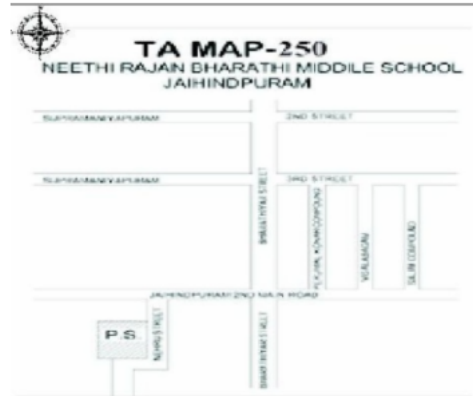

Key MAP View