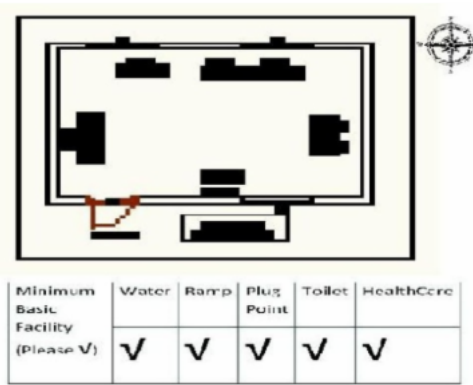

Google Map View

Polling Station Building Front View

Polling Station Front View

Cad View

Key MAP View

1 பெயர் : முருகன் தந்தை பெயர் : நவந்தகிருஷ்ணன் வீட்டு எண் : 1e வயது : 53 பாலினம் : ஆண் Photo is available	YQN1151885	2 பெயர் : ஜெகநாதன் தந்தை பெயர் : சேதுராமன் வீட்டு எண் : 1E வயது : 52 பாலினம் : பெண் Photo is available	YQN1528975	3 பெயர் : வீரபாண்டி தந்தை பெயர் : குருசாமி வீட்டு எண் : 1E வயது : 51 பாலினம் : ஆண் Photo is available	YQN1529031
4 பெயர் : பத்திரகாளி கணவர் பெயர் : செக்கலிங்கம் வீட்டு எண் : 1E வயது : 48 பாலினம் : பெண் Photo is available	YQN1528991	5 பெயர் : வாணி பூர் கணவர் பெயர் : ஜெகநாதன் வீட்டு எண் : 1E வயது : 42 பாலினம் : பெண் Photo is available	YQN1528983	6 பெயர் : கண்ணன் தந்தை பெயர் : முத்துலட்சுமி வீட்டு எண் : 1E வயது : 36 பாலினம் : ஆண் Photo is available	YQN1151927
7 பெயர் : பாலசுப்பிரமணி தந்தை பெயர் : கருப்பையா வீட்டு எண் : 11 வயது : 41 பாலினம் : ஆண் Photo is available	YQN1151851	8 பெயர் : ஜெயபூர் கணவர் பெயர் : கதிரேசன் வீட்டு எண் : 11B வயது : 48 பாலினம் : பெண் Photo is available	YQN1152008	9 பெயர் : பேச்சிமுத்து தந்தை பெயர் : அழகர்சாமி வீட்டு எண் : 11b வயது : 33 பாலினம் : ஆண் Photo is available	YQN1151992
10 பெயர் : கா நந்தினி தந்தை பெயர் : பாஸ்கர் வீட்டு எண் : 11/பி/1 வயது : 25 பாலினம் : பெண் Photo is available	YQN2937043	11 பெயர் : மணிகண்டன் தந்தை பெயர் : சந்திவேரன் வீட்டு எண் : 25 வயது : 35 பாலினம் : ஆண் Photo is available	YQN1151463	12 பெயர் : மணிமேகலை கணவர் பெயர் : முனியசாமி வீட்டு எண் : 41 வயது : 58 பாலினம் : பெண் Photo is available	YQN1528892
13 பெயர் : முகமது இஸ்மாயில் தந்தை பெயர் : ஜலால் மைதீன் வீட்டு எண் : 90-123 வயது : 28 பாலினம் : ஆண் Photo is available	YQN1783653	14 பெயர் : செந்தில்குமார் தந்தை பெயர் : தர்மர் வீட்டு எண் : 96 வயது : 47 பாலினம் : ஆண் Photo is available	YQN0133827	15 பெயர் : பிரபாகரன் தந்தை பெயர் : அர்ச்சுணன் வீட்டு எண் : 102 வயது : 32 பாலினம் : ஆண் Photo is available	YQN1618339
16 பெயர் : மீனா கணவர் பெயர் : பரஞ்சோதி வீட்டு எண் : 108-a வயது : 59 பாலினம் : பெண் Photo is available	YQN1151711	17 பெயர் : அபிமன்யு தந்தை பெயர் : சோமு வீட்டு எண் : 109 வயது : 60 பாலினம் : ஆண் Photo is available	YQN1855360	18 பெயர் : மனோன்மணி கணவர் பெயர் : அபிமன்யு வீட்டு எண் : 109 வயது : 52 பாலினம் : பெண் Photo is available	YQN2344265
19 பெயர் : அரியம்மாள் பா கணவர் பெயர் : பாலசுப்ரமணியன் வீட்டு எண் : 109 வயது : 49 பாலினம் : பெண் Photo is available	YQN2781474	20 பெயர் : மீனாட்சிசுந்தரம் தந்தை பெயர் : பேச்சிமுத்து வீட்டு எண் : 109 வயது : 32 பாலினம் : ஆண் Photo is available	YQN1783596	21 பெயர் : பாலசுப்ரமணியன் தந்தை பெயர் : பாண்டி ம் வீட்டு எண் : 109 வயது : 32 பாலினம் : ஆண் Photo is available	YQN2781466
22 பெயர் : சிந்ரா தேவி தந்தை பெயர் : பேச்சிமுத்து வீட்டு எண் : 109 வயது : 29 பாலினம் : பெண் Photo is available	YQN1783612	23 பெயர் : கிருபா தேவி தந்தை பெயர் : அபிமன்யு வீட்டு எண் : 109-77 வயது : 29 பாலினம் : பெண் Photo is available	YQN1618206	24 பெயர் : அமுதா பே கணவர் பெயர் : பேச்சி முத்து வீட்டு எண் : 109,சோலைஅலகுபுரம் 1வது தெரு வயது : 49 பாலினம் : பெண் Photo is available	YQN2849784
25 பெயர் : ராமசாமி தந்தை பெயர் : மெய்யப்பன் வீட்டு எண் : 110 வயது : 81 பாலினம் : ஆண் Photo is available	YQN1151554	26 பெயர் : விஜயலெட்சுமி கணவர் பெயர் : ராமசாமி வீட்டு எண் : 110 வயது : 73 பாலினம் : பெண் Photo is available	YQN0534578	27 பெயர் : மீனா கணவர் பெயர் : ஆறுமுகம் வீட்டு எண் : 110 வயது : 56 பாலினம் : பெண் Photo is available	YQN0534586
28 பெயர் : அங்கம்மாள் கணவர் பெயர் : ராமு வீட்டு எண் : 110 வயது : 50 பாலினம் : பெண் Photo is available	YQN2568392	29 பெயர் : கார்த்திகா தந்தை பெயர் : சடையவர்மன் வீட்டு எண் : 110 வயது : 37 பாலினம் : பெண் Photo is available	YQN1152172	30 பெயர் : முரளிதரன் தந்தை பெயர் : பழனி வீட்டு எண் : 110 வயது : 36 பாலினம் : ஆண் Photo is available	YQN2644987