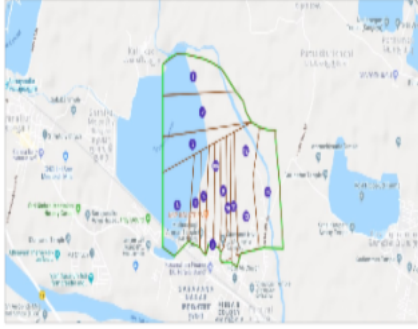

Nazri Naksha