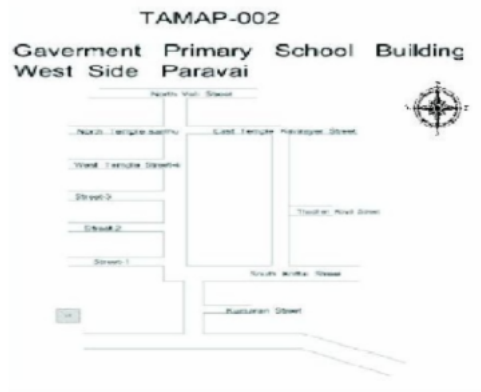

Google Map View

Polling Station Building Front View

Polling Station Front View

Cad View

Minimum Basic Facility (Please V)	Water	Ramp	Plug Point	Toilet	HealthCare
	✓	✓	✓	✓	✓

Key MAP View

1 பெயர் : சொர்ணலதா தந்தை பெயர் : ஜீவானந்தம் வீட்டு எண் : 1 வயது : 27 பாலினம் : ஆண் Photo is available	YQN1855790	2 பெயர் : முன்ஸ்வரி தாயின் பெயர் : கருப்பசாமி வீட்டு எண் : 1/1 வயது : 25 பாலினம் : பெண் Photo is available	YQN2654788	3 பெயர் : சாத்தையா தந்தை பெயர் : சண்முக வேலு வீட்டு எண் : 1-4-260 வயது : 73 பாலினம் : ஆண் Photo is available	YQN2628600
4 பெயர் : மங்கேசி கணவர் பெயர் : சாத்தையா வீட்டு எண் : 1-4-260 வயது : 69 பாலினம் : பெண் Photo is available	YQN2628592	5 பெயர் : சண்முக சிவா தந்தை பெயர் : சாத்தையா வீட்டு எண் : 1-4-260 வயது : 32 பாலினம் : ஆண் Photo is available	YQN2628618	6 பெயர் : சரவணன் தந்தை பெயர் : ராகவன் வீட்டு எண் : 1-5 வயது : 52 பாலினம் : ஆண் Photo is available	YQN1818574
7 பெயர் : ஏ வாசு தந்தை பெயர் : அளகர் சாமி வீட்டு எண் : 1-5-1/2 வயது : 22 பாலினம் : பெண் Photo is available	YQN2667582	8 பெயர் : தனிக்கோடி தந்தை பெயர் : நாசு வீட்டு எண் : 1-5-1A-2 வயது : 71 பாலினம் : ஆண் Photo is available	YQN2085470	9 பெயர் : வசந்தா கணவர் பெயர் : தனிக்கோடி வீட்டு எண் : 1-5-1A-2 வயது : 60 பாலினம் : பெண் Photo is available	YQN2085488
10 பெயர் : முத்துராமன் எ கார்த்திக் தந்தை பெயர் : தனிக்கோடி வீட்டு எண் : 1-5-1A-2 வயது : 39 பாலினம் : ஆண் Photo is available	FFT4273017	11 பெயர் : ஜீவானந்தம் தந்தை பெயர் : சுப்பையாபிள்ளை வீட்டு எண் : 1-5-2-1 வயது : 55 பாலினம் : ஆண் Photo is available	YQN2085496	12 பெயர் : மகாலெட்சுமி கணவர் பெயர் : ஜீவானந்தம் வீட்டு எண் : 1-5-2-1 வயது : 47 பாலினம் : பெண் Photo is available	FFT3474756
13 பெயர் : இந்திரா கணவர் பெயர் : கண்ணன் வீட்டு எண் : 1-5-2-2 வயது : 55 பாலினம் : பெண் Photo is available	YQN2085504	14 பெயர் : பாண்டி தந்தை பெயர் : சுப்பிரமணி வீட்டு எண் : 1-5-3 வயது : 69 பாலினம் : ஆண் Photo is available	YQN2085512	15 பெயர் : தனலெட்சுமி கணவர் பெயர் : பாண்டி வீட்டு எண் : 1-5-3 வயது : 59 பாலினம் : பெண் Photo is available	YQN2085520
16 பெயர் : இந்திரா கணவர் பெயர் : கேசவன் வீட்டு எண் : 1-5-3A வயது : 57 பாலினம் : பெண் Photo is available	YQN2085546	17 பெயர் : சந்திரமோகன் தந்தை பெயர் : கேசவன் வீட்டு எண் : 1-5-3A வயது : 39 பாலினம் : ஆண் Photo is available	FFT4273322	18 பெயர் : மகாலெட்சுமி கணவர் பெயர் : மாயக்கிருஷ்ணன் வீட்டு எண் : 1-5-5 வயது : 41 பாலினம் : பெண் Photo is available	YQN0351130
19 பெயர் : பானுப்பிரியா கணவர் பெயர் : சுரேஷ்கண்ணன் வீட்டு எண் : 1-5-5 வயது : 40 பாலினம் : பெண் Photo is available	YQN0351106	20 பெயர் : குமார் தந்தை பெயர் : கருப்பணபிள்ளை வீட்டு எண் : 1-5-5-1 வயது : 59 பாலினம் : ஆண் Photo is available	YQN2085553	21 பெயர் : ராமுத்தாய் கணவர் பெயர் : குமார் வீட்டு எண் : 1-5-5-1 வயது : 55 பாலினம் : பெண் Photo is available	YQN2085561
22 பெயர் : பூவைசண்முகம் தந்தை பெயர் : குமார் வீட்டு எண் : 1-5-5-1 வயது : 33 பாலினம் : ஆண் Photo is available	YQN0991703	23 பெயர் : பூவைமணிகண்டன் தந்தை பெயர் : குமார் வீட்டு எண் : 1-5-5-1 வயது : 33 பாலினம் : ஆண் Photo is available	YQN1173194	24 பெயர் : ராஜ்குமார் தந்தை பெயர் : முத்துகிருஷ்ணன் வீட்டு எண் : 1-5-5-2 வயது : 39 பாலினம் : ஆண் Photo is available	FFT4270054
25 பெயர் : கண்ணம்பாள் கணவர் பெயர் : தங்கம் வீட்டு எண் : 1-5-9 வயது : 60 பாலினம் : பெண் Photo is available	YQN2085595	26 பெயர் : பூபதி தந்தை பெயர் : தங்கம் வீட்டு எண் : 1-5-9 வயது : 46 பாலினம் : ஆண் Photo is available	YQN2085603	27 பெயர் : பாஸ்கரன் தந்தை பெயர் : தங்கம் வீட்டு எண் : 1-5-9 வயது : 46 பாலினம் : ஆண் Photo is available	FFT4270062
28 பெயர் : கலைச்செல்வி கணவர் பெயர் : ஜெகநாதன் வீட்டு எண் : 1-5-11-1 வயது : 71 பாலினம் : பெண் Photo is available	YQN2234888	29 பெயர் : இராமர் தந்தை பெயர் : நாராயணபிள்ளை வீட்டு எண் : 1-5-11-2 வயது : 52 பாலினம் : ஆண் Photo is available	FFT9094749	30 பெயர் : கவிதா கணவர் பெயர் : இராமர் வீட்டு எண் : 1-5-11-2 வயது : 47 பாலினம் : பெண் Photo is available	YQN2234896