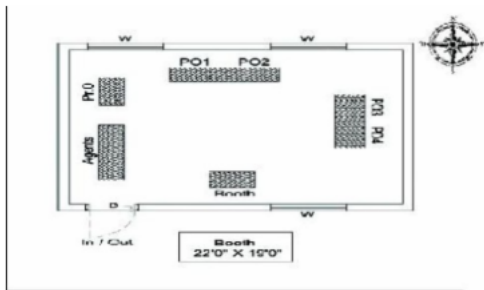

Google Map View

Polling Station Building Front View

Polling Station Front View

Cad View

Minimum Basic Facility (Please V)	Water	Ramp	Plug Point	Toilet	HealthCare
	✓	✓	✓	✓	✓

Key MAP View

1 பெயர் : சொர்ணலதா தந்தை பெயர் : ஜீவானந்தம் வீட்டு எண் : 1 வயது : 27 பாலினம் : ஆண் Photo is available	YQN1855790	2 பெயர் : முன்ஸ்வரி தாயின் பெயர் : கருப்பசாமி வீட்டு எண் : 1/1 வயது : 25 பாலினம் : பெண் Photo is available	YQN2654788	3 பெயர் : சாத்தையா தந்தை பெயர் : சண்முக வேலு வீட்டு எண் : 1-4-260 வயது : 73 பாலினம் : ஆண் Photo is available	YQN2628600
4 பெயர் : மங்கேசி கணவர் பெயர் : சாத்தையா வீட்டு எண் : 1-4-260 வயது : 69 பாலினம் : பெண் Photo is available	YQN2628592	5 பெயர் : சண்முக சிவா தந்தை பெயர் : சாத்தையா வீட்டு எண் : 1-4-260 வயது : 32 பாலினம் : ஆண் Photo is available	YQN2628618	6 பெயர் : சரவணன் தந்தை பெயர் : ராகவன் வீட்டு எண் : 1-5 வயது : 52 பாலினம் : ஆண் Photo is available	YQN1818574
7 பெயர் : ஏ வாசு தந்தை பெயர் : அளகர் சாமி வீட்டு எண் : 1-5-1/2 வயது : 22 பாலினம் : பெண் Photo is available	YQN2667582	8 பெயர் : தனிக்கோடி தந்தை பெயர் : நாசு வீட்டு எண் : 1-5-1A-2 வயது : 71 பாலினம் : ஆண் Photo is available	YQN2085470	9 பெயர் : வசந்தா கணவர் பெயர் : தனிக்கோடி வீட்டு எண் : 1-5-1A-2 வயது : 60 பாலினம் : பெண் Photo is available	YQN2085488
10 பெயர் : முத்துராமன் எ கார்த்திக் தந்தை பெயர் : தனிக்கோடி வீட்டு எண் : 1-5-1A-2 வயது : 39 பாலினம் : ஆண் Photo is available	FFT4273017	11 பெயர் : ஜீவானந்தம் தந்தை பெயர் : சுப்பையாபிள்ளை வீட்டு எண் : 1-5-2-1 வயது : 55 பாலினம் : ஆண் Photo is available	YQN2085496	12 பெயர் : மகாலெட்சுமி கணவர் பெயர் : ஜீவானந்தம் வீட்டு எண் : 1-5-2-1 வயது : 47 பாலினம் : பெண் Photo is available	FFT3474756
13 பெயர் : இந்திரா கணவர் பெயர் : கண்ணன் வீட்டு எண் : 1-5-2-2 வயது : 55 பாலினம் : பெண் Photo is available	YQN2085504	14 பெயர் : பாண்டி தந்தை பெயர் : சுப்பிரமணி வீட்டு எண் : 1-5-3 வயது : 69 பாலினம் : ஆண் Photo is available	YQN2085512	15 பெயர் : தனலெட்சுமி கணவர் பெயர் : பாண்டி வீட்டு எண் : 1-5-3 வயது : 59 பாலினம் : பெண் Photo is available	YQN2085520
16 பெயர் : இந்திரா கணவர் பெயர் : கேசவன் வீட்டு எண் : 1-5-3A வயது : 57 பாலினம் : பெண் Photo is available	YQN2085546	17 பெயர் : சந்திரமோகன் தந்தை பெயர் : கேசவன் வீட்டு எண் : 1-5-3A வயது : 39 பாலினம் : ஆண் Photo is available	FFT4273322	18 பெயர் : மகாலெட்சுமி கணவர் பெயர் : மாயக்கிருஷ்ணன் வீட்டு எண் : 1-5-5 வயது : 41 பாலினம் : பெண் Photo is available	YQN0351130
19 பெயர் : பானுப்பிரியா கணவர் பெயர் : சுரேஷ்கண்ணன் வீட்டு எண் : 1-5-5 வயது : 40 பாலினம் : பெண் Photo is available	YQN0351106	20 பெயர் : குமார் தந்தை பெயர் : கருப்பணபிள்ளை வீட்டு எண் : 1-5-5-1 வயது : 59 பாலினம் : ஆண் Photo is available	YQN2085553	21 பெயர் : ராமுத்தாய் கணவர் பெயர் : குமார் வீட்டு எண் : 1-5-5-1 வயது : 55 பாலினம் : பெண் Photo is available	YQN2085561
22 பெயர் : பூவைசண்முகம் தந்தை பெயர் : குமார் வீட்டு எண் : 1-5-5-1 வயது : 33 பாலினம் : ஆண் Photo is available	YQN0991703	23 பெயர் : பூவைமணிகண்டன் தந்தை பெயர் : குமார் வீட்டு எண் : 1-5-5-1 வயது : 33 பாலினம் : ஆண் Photo is available	YQN1173194	24 பெயர் : ராஜ்குமார் தந்தை பெயர் : முத்துகிருஷ்ணன் வீட்டு எண் : 1-5-5-2 வயது : 39 பாலினம் : ஆண் Photo is available	FFT4270054
25 பெயர் : கண்ணம்பாள் கணவர் பெயர் : தங்கம் வீட்டு எண் : 1-5-9 வயது : 60 பாலினம் : பெண் Photo is available	YQN2085595	26 பெயர் : பூபதி தந்தை பெயர் : தங்கம் வீட்டு எண் : 1-5-9 வயது : 46 பாலினம் : ஆண் Photo is available	YQN2085603	27 பெயர் : பாஸ்கரன் தந்தை பெயர் : தங்கம் வீட்டு எண் : 1-5-9 வயது : 46 பாலினம் : ஆண் Photo is available	FFT4270062
28 பெயர் : கலைச்செல்வி கணவர் பெயர் : ஜெகநாதன் வீட்டு எண் : 1-5-11-1 வயது : 71 பாலினம் : பெண் Photo is available	YQN2234888	29 பெயர் : இராமர் தந்தை பெயர் : நாராயணபிள்ளை வீட்டு எண் : 1-5-11-2 வயது : 52 பாலினம் : ஆண் Photo is available	FFT9094749	30 பெயர் : கவிதா கணவர் பெயர் : இராமர் வீட்டு எண் : 1-5-11-2 வயது : 47 பாலினம் : பெண் Photo is available	YQN2234896