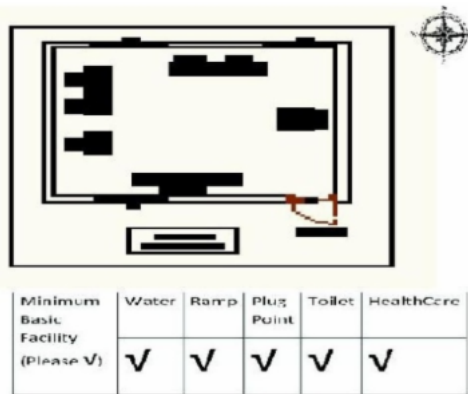

Google Map View

Polling Station Building Front View

Polling Station Front View

Cad View

Key MAP View

1 பெயர் : நிரஞ்சன் தந்தை பெயர்: பழனிமுத்து வீட்டு எண் : 1 வயது : 27 பாலினம் : ஆண்	YQN2033504 Photo is available	2 பெயர் : திலகம் கணவர் பெயர்: துரைப்பாண்டி வீட்டு எண் : 1/1 வயது : 66 பாலினம் : பெண்	YQN2445419 Photo is available	3 பெயர் : பிரியதர்ஷினி கணவர் பெயர்: மயில் ராஜன் வீட்டு எண் : 1B/4 வயது : 32 பாலினம் : பெண்	YQN2574390 Photo is available
4 பெயர் : கனகசபாபதி ரா தந்தை பெயர்: ராமசாமி வீட்டு எண் : 1,தினேஷ் நிவாஸ் அபார்ட்மெண்ட் வயது : 43 பாலினம் : ஆண்	YQN2858157 Photo is available	5 பெயர் : பிரியா ஏ கணவர் பெயர்: கனகசபாபதி ரா வீட்டு எண் : 1,தினேஷ் நிவாஸ் அபார்ட்மெண்ட் வயது : 33 பாலினம் : பெண்	YQN2856748 Photo is available	6 பெயர் : ஆரிஸ்பாபு தந்தை பெயர்: சாதிக் பாட்ஷா வீட்டு எண் : 1e வயது : 32 பாலினம் : ஆண்	YQN1295773 Photo is available
7 பெயர் : காசி தந்தை பெயர்: சோலைராஜ் வீட்டு எண் : 1-E வயது : 36 பாலினம் : ஆண்	YQN1817477 Photo is available	8 பெயர் : கற்பக வள்ளி தந்தை பெயர்: சாந்தாராம் வீட்டு எண் : 3 வயது : 30 பாலினம் : பெண்	YQN1466556 Photo is available	9 பெயர் : மகேஸ்வரி கணவர் பெயர்: சோமசுந்தரம் வீட்டு எண் : 4 வயது : 43 பாலினம் : பெண்	GQW7614811 Photo is available
10 பெயர் : சதீஷ்குமார் தந்தை பெயர்: பாலசுப்ரமணி வீட்டு எண் : 4-10 வயது : 32 பாலினம் : ஆண்	YQN1660000 Photo is available	11 பெயர் : காசி விஸ்வநாதன் தந்தை பெயர்: முத்துராமன் வீட்டு எண் : 5 வயது : 31 பாலினம் : ஆண்	YQN1466614 Photo is available	12 பெயர் : ராஜசேகர் இதரர் பெயர்: சித்ரா வீட்டு எண் : 6 வயது : 66 பாலினம் : ஆண்	YQN2049153 Photo is available
13 பெயர் : ரோஜாராம் ராஜசேகர் தந்தை பெயர்: ராஜசேகர் வீட்டு எண் : 6,வாசுதேவன் இல்லம் வயது : 21 பாலினம் : ஆண்	YQN2829075 Photo is available	14 பெயர் : குணசேகரன் தந்தை பெயர்: இருளப்பன் வீட்டு எண் : 7 வயது : 44 பாலினம் : ஆண்	YQN2445443 Photo is available	15 பெயர் : வீரமணி மாலா கணவர் பெயர்: குணசேகரன் வீட்டு எண் : 7 வயது : 39 பாலினம் : பெண்	YQN2445427 Photo is available
16 பெயர் : மகா லெட்சுமி தந்தை பெயர்: அசோகன் வீட்டு எண் : 9 வயது : 28 பாலினம் : பெண்	YQN1850635 Photo is available	17 பெயர் : கண்ணன் தந்தை பெயர்: வேலு வீட்டு எண் : 10 வயது : 57 பாலினம் : ஆண்	YQN1850700 Photo is available	18 பெயர் : ரவி தந்தை பெயர்: முரளி வீட்டு எண் : 11-4 வயது : 31 பாலினம் : ஆண்	YQN1295849 Photo is available
19 பெயர் : நரேன் தந்தை பெயர்: கணேசன் வீட்டு எண் : 11-ஏ 34 வயது : 24 பாலினம் : ஆண்	YQN2574804 Photo is available	20 பெயர் : செளந்தர்யா தந்தை பெயர்: அசோகன் வீட்டு எண் : 12 வயது : 30 பாலினம் : பெண்	YQN1850759 Photo is available	21 பெயர் : முகம்மது ஹாரிஸ் ரகுமான் தந்தை பெயர்: ஆதம் வீட்டு எண் : 12ஏ/2, 2-வது தளம் , வயது : 29 பாலினம் : ஆண்	YQN1619725 Photo is available
22 பெயர் : ராஜா பாண்டி வே தந்தை பெயர்: வேல் பாண்டியன் வீட்டு எண் : 14/2/1 வயது : 25 பாலினம் : ஆண்	YQN2838498 Photo is available	23 பெயர் : கார்த்திகேயன் தந்தை பெயர்: ஜெயபால் வீட்டு எண் : நாக்கராஜ் காம்ப்வுண்ட்டு வயது : 38 பாலினம் : ஆண்	WBV1288133 Photo is available	24 பெயர் : அனிதா கணவர் பெயர்: முத்துக்குமார் வீட்டு எண் : 16 வயது : 34 பாலினம் : பெண்	YQN1619675 Photo is available
25 பெயர் : செல்வி தந்தை பெயர்: சந்திரா சேகரன் வீட்டு எண் : 16-1e வயது : 40 பாலினம் : பெண்	YQN2456846 Photo is available	26 பெயர் : ராஜ்குமார் மு தந்தை பெயர்: முத்துபாண்டி செ வீட்டு எண் : 17-31 வயது : 24 பாலினம் : ஆண்	YQN2693588 Photo is available	27 பெயர் : சத்தியபிரியா தந்தை பெயர்: நடராஜன் வீட்டு எண் : 18 வயது : 28 பாலினம் : பெண்	YQN1727304 Photo is available
28 பெயர் : மாலிக் பாட்சா தந்தை பெயர்: ஷாஜஹான் வீட்டு எண் : 20/7 வயது : 30 பாலினம் : ஆண்	YQN1924299 Photo is available	29 பெயர் : அரவிந்த் தாயின் பெயர்: விஜயலக்ஷ்மி வீட்டு எண் : 20/95 வயது : 25 பாலினம் : ஆண்	YQN2033934 Photo is available	30 பெயர் : அசோக் தந்தை பெயர்: ராஜசேகர் வீட்டு எண் : 21-37 வயது : 32 பாலினம் : ஆண்	YQN2574838 Photo is available