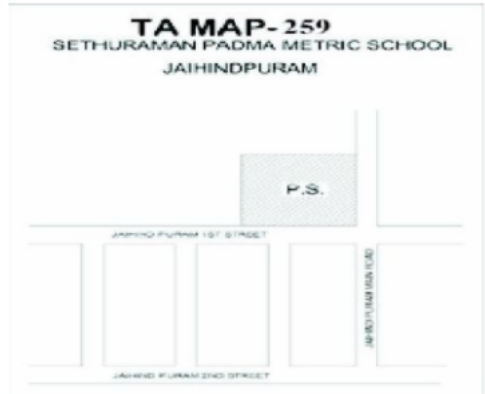

Google Map View

Polling Station Building Front View

Polling Station Front View

Cad View

Key MAP View

1 பெயர் : நிரஞ்சன் தந்தை பெயர்: பழனிமுத்து வீட்டு எண் : 1 வயது : 27 பாலினம் : ஆண்	YQN2033504 Photo is available	2 பெயர் : திலகம் கணவர் பெயர்: துரைப்பாண்டி வீட்டு எண் : 1/1 வயது : 66 பாலினம் : பெண்	YQN2445419 Photo is available	3 பெயர் : பிரியதர்ஷினி கணவர் பெயர்: மயில் ராஜன் வீட்டு எண் : 1B/4 வயது : 32 பாலினம் : பெண்	YQN2574390 Photo is available
4 பெயர் : கனகசபாபதி ரா தந்தை பெயர்: ராமசாமி வீட்டு எண் : 1,தினேஷ் நிவாஸ் அபார்ட்மெண்ட் வயது : 43 பாலினம் : ஆண்	YQN2858157 Photo is available	5 பெயர் : பிரியா ஏ கணவர் பெயர்: கனகசபாபதி ரா வீட்டு எண் : 1,தினேஷ் நிவாஸ் அபார்ட்மெண்ட் வயது : 33 பாலினம் : பெண்	YQN2856748 Photo is available	6 பெயர் : ஆரிஸ்பாபு தந்தை பெயர்: சாதிக் பாட்ஷா வீட்டு எண் : 1e வயது : 32 பாலினம் : ஆண்	YQN1295773 Photo is available
7 பெயர் : காசி தந்தை பெயர்: சோலைராஜ் வீட்டு எண் : 1-E வயது : 36 பாலினம் : ஆண்	YQN1817477 Photo is available	8 பெயர் : கற்பக வள்ளி தந்தை பெயர்: சாந்தாராம் வீட்டு எண் : 3 வயது : 30 பாலினம் : பெண்	YQN1466556 Photo is available	9 பெயர் : மகேஸ்வரி கணவர் பெயர்: சோமசுந்தரம் வீட்டு எண் : 4 வயது : 43 பாலினம் : பெண்	GQW7614811 Photo is available
10 பெயர் : சதீஷ்குமார் தந்தை பெயர்: பாலசுப்ரமணி வீட்டு எண் : 4-10 வயது : 32 பாலினம் : ஆண்	YQN1660000 Photo is available	11 பெயர் : காசி விஸ்வநாதன் தந்தை பெயர்: முத்துராமன் வீட்டு எண் : 5 வயது : 31 பாலினம் : ஆண்	YQN1466614 Photo is available	12 பெயர் : ராஜசேகர் இதரர் பெயர்: சித்ரா வீட்டு எண் : 6 வயது : 66 பாலினம் : ஆண்	YQN2049153 Photo is available
13 பெயர் : ரோஜாராம் ராஜசேகர் தந்தை பெயர்: ராஜசேகர் வீட்டு எண் : 6,வாசுதேவன் இல்லம் வயது : 21 பாலினம் : ஆண்	YQN2829075 Photo is available	14 பெயர் : குணசேகரன் தந்தை பெயர்: இருளப்பன் வீட்டு எண் : 7 வயது : 44 பாலினம் : ஆண்	YQN2445443 Photo is available	15 பெயர் : வீரமணி மாலா கணவர் பெயர்: குணசேகரன் வீட்டு எண் : 7 வயது : 39 பாலினம் : பெண்	YQN2445427 Photo is available
16 பெயர் : மகா லெட்சுமி தந்தை பெயர்: அசோகன் வீட்டு எண் : 9 வயது : 28 பாலினம் : பெண்	YQN1850635 Photo is available	17 பெயர் : கண்ணன் தந்தை பெயர்: வேலு வீட்டு எண் : 10 வயது : 57 பாலினம் : ஆண்	YQN1850700 Photo is available	18 பெயர் : ரவி தந்தை பெயர்: முரளி வீட்டு எண் : 11-4 வயது : 31 பாலினம் : ஆண்	YQN1295849 Photo is available
19 பெயர் : நரேன் தந்தை பெயர்: கணேசன் வீட்டு எண் : 11-ஏ 34 வயது : 24 பாலினம் : ஆண்	YQN2574804 Photo is available	20 பெயர் : செளந்தர்யா தந்தை பெயர்: அசோகன் வீட்டு எண் : 12 வயது : 30 பாலினம் : பெண்	YQN1850759 Photo is available	21 பெயர் : முகம்மது ஹாரிஸ் ரகுமான் தந்தை பெயர்: ஆதம் வீட்டு எண் : 12ஏ/2, 2-வது தளம் , வயது : 29 பாலினம் : ஆண்	YQN1619725 Photo is available
22 பெயர் : ராஜா பாண்டி வே தந்தை பெயர்: வேல் பாண்டியன் வீட்டு எண் : 14/2/1 வயது : 25 பாலினம் : ஆண்	YQN2838498 Photo is available	23 பெயர் : கார்த்திகேயன் தந்தை பெயர்: ஜெயபால் வீட்டு எண் : நாக்கராஜ் காம்ப்வுண்ட்டு வயது : 38 பாலினம் : ஆண்	WBV1288133 Photo is available	24 பெயர் : அனிதா கணவர் பெயர்: முத்துக்குமார் வீட்டு எண் : 16 வயது : 34 பாலினம் : பெண்	YQN1619675 Photo is available
25 பெயர் : செல்வி தந்தை பெயர்: சந்திரா சேகரன் வீட்டு எண் : 16-1e வயது : 40 பாலினம் : பெண்	YQN2456846 Photo is available	26 பெயர் : ராஜ்குமார் மு தந்தை பெயர்: முத்துபாண்டி செ வீட்டு எண் : 17-31 வயது : 24 பாலினம் : ஆண்	YQN2693588 Photo is available	27 பெயர் : சத்தியபிரியா தந்தை பெயர்: நடராஜன் வீட்டு எண் : 18 வயது : 28 பாலினம் : பெண்	YQN1727304 Photo is available
28 பெயர் : மாலிக் பாட்சா தந்தை பெயர்: ஷாஜஹான் வீட்டு எண் : 20/7 வயது : 30 பாலினம் : ஆண்	YQN1924299 Photo is available	29 பெயர் : அரவிந்த் தாயின் பெயர்: விஜயலக்ஷ்மி வீட்டு எண் : 20/95 வயது : 25 பாலினம் : ஆண்	YQN2033934 Photo is available	30 பெயர் : அசோக் தந்தை பெயர்: ராஜசேகர் வீட்டு எண் : 21-37 வயது : 32 பாலினம் : ஆண்	YQN2574838 Photo is available