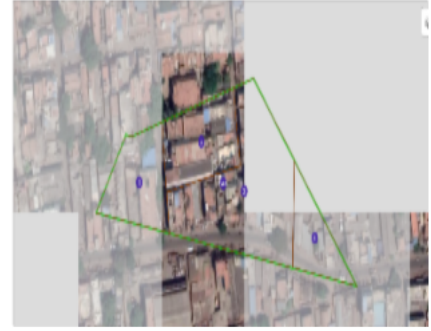

**3. வாக்குச் சாவடியின் விவரங்கள்**

<p><b>வாக்குச் சாவடியின் எண் மற்றும் பெயர் :</b></p> <p>310 - சேது ராஜன் பத்மா மெட்ரிக்குலேசன் மேல்நிலைப்பள்ளி, தெற்கு கட்டிடம், வடக்கு பார்த்த முகம், 4வது வகுப்பறை, ஜெய்ஹிந்துபுரம் மெயின் ரோடு, மதுரை-625011</p> <p><b>வாக்குச் சாவடியின் முகவரி :</b></p> <p>சேது ராஜன் பத்மா மெட்ரிக் மேல்நிலைப் பள்ளி, ஜெய்ஹிந்துபுரம்</p>	<p style="text-align: center;"><b>வாக்குச் சாவடியின் வகைப்பாடு (ஆண்/பெண்/பொது)</b></p>	<p style="text-align: center;">பொது</p>
	<p><b>துணை வாக்குச் சாவடிகளின் எண்ணிக்கை :</b></p>	0

Google Map View

Polling Station Building Front View

Polling Station Front View

Cad View

Key MAP View

சட்டமன்றத் தொகுதியின் எண் மற்றும் பெயர் : 194-மதுரை (மேற்கு)  
பிரிவு எண் மற்றும் பெயர் 1-மதுரை (மா), ஜெய்ஹிந்துபுரம் 1வது தெரு வார்டு 81