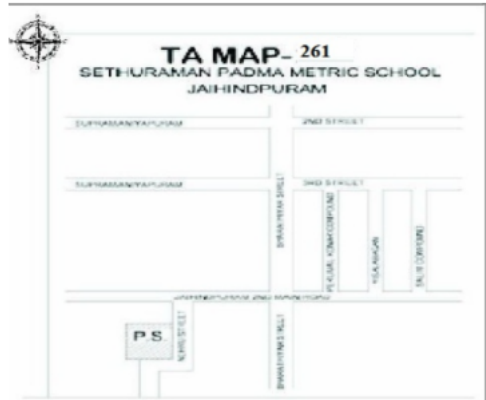

Google Map View

Polling Station Building Front View

Polling Station Front View

Cad View

Key MAP View

சட்டமன்றத் தொகுதியின் எண் மற்றும் பெயர் : 194-மதுரை (மேற்கு)  
பிரிவு எண் மற்றும் பெயர் 1-மதுரை (மா), ஜெய்ஹிந்துபுரம் 1வது தெரு வார்டு 81