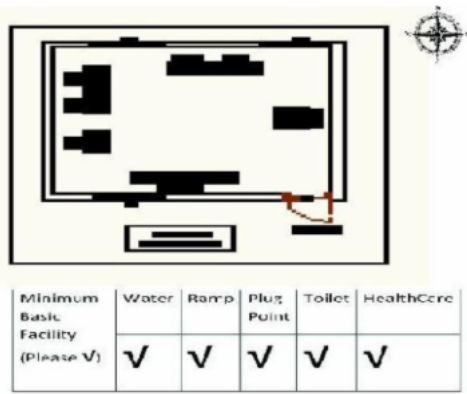

Google Map View

Polling Station Building Front View

Polling Station Front View

Cad View

Key MAP View

சட்டமன்றத் தொகுதியின் எண் மற்றும் பெயர் : 194-மதுரை (மேற்கு)  
பிரிவு எண் மற்றும் பெயர் 1-மதுரை (மா), ஜெய்ஹிந்துபுரம் 1வது தெரு வார்டு 81