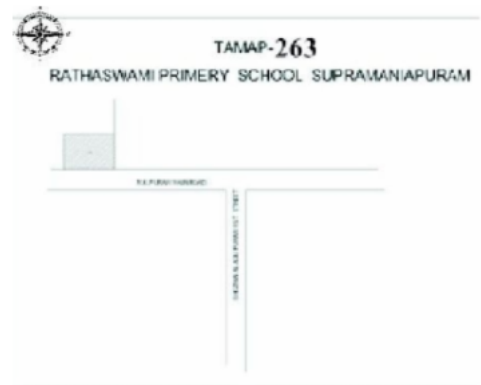

Key MAP View