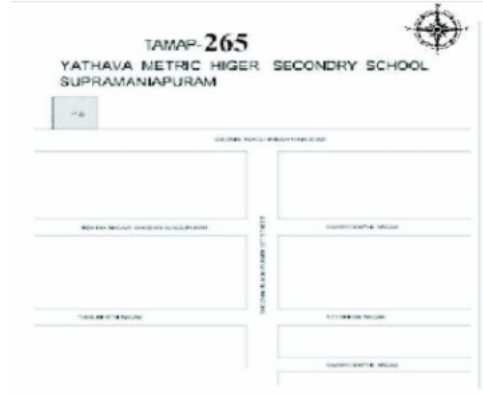

Key MAP View