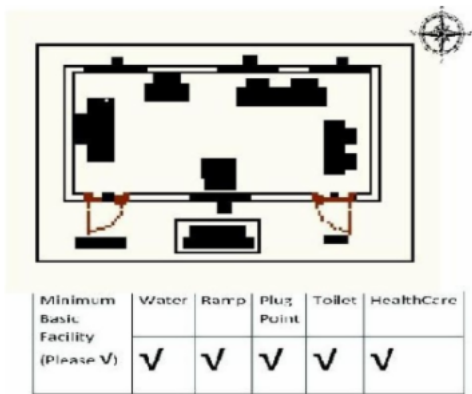

Google Map View

Polling Station Building Front View

Polling Station Front View

Cad View

Key MAP View

1 பெயர் : இப்ராஹீம்சா தந்தை பெயர்: சம்சுதீன் வீட்டு எண் : 1E வயது : 38 பாலினம் : ஆண்	YQN1177468 Photo is available	2 பெயர் : ரம்ஜான் தந்தை பெயர்: சம்சுதீன் வீட்டு எண் : 1E வயது : 33 பாலினம் : பெண்	YQN1177773 Photo is available	3 பெயர் : மீனாச்சி சுந்தரி தந்தை பெயர்: கருணாகரன் வீட்டு எண் : 02 வயது : 26 பாலினம் : பெண்	YQN2044337 Photo is available
#2 4 பெயர் : சரோஜினி செந்தில்குமார் கணவர் பெயர்: செந்தில்குமார் வீட்டு எண் : 3 வயது : 41 பாலினம் : பெண்	GQW4494464 Photo is available	5 பெயர் : சித்ரா தந்தை பெயர்: முத்துச்சாமி வீட்டு எண் : 3 வயது : 40 பாலினம் : பெண்	GQW4494738 Photo is available	6 பெயர் : நாகபேச்சி கணவர் பெயர்: ஜீவானந்தம் வீட்டு எண் : 3 வயது : 39 பாலினம் : பெண்	YQN1852052 Photo is available
#2 7 பெயர் : செந்தில்குமார் மணி தந்தை பெயர்: மணி வீட்டு எண் : 4 வயது : 49 பாலினம் : ஆண்	GQW4496477 Photo is available	8 பெயர் : மாரிமுத்து தந்தை பெயர்: முருகேசன் வீட்டு எண் : 5 வயது : 43 பாலினம் : ஆண்	YQN1976901 Photo is available	9 பெயர் : விஜயலெட்சுமி தந்தை பெயர்: மாரிமுத்து வீட்டு எண் : 5 வயது : 42 பாலினம் : பெண்	YQN1976067 Photo is available
10 பெயர் : தாரணி தந்தை பெயர்: தாமோதரன் வீட்டு எண் : 6 வயது : 21 பாலினம் : பெண்	YQN2721694 Photo is available	11 பெயர் : ஷேக் அப்துல்லா தந்தை பெயர்: நாசர் பாட்ஷா வீட்டு எண் : 7ஏ வயது : 25 பாலினம் : ஆண்	YQN2689818 Photo is available	12 பெயர் : ஷாயிராபானு கணவர் பெயர்: சுல்தான் வீட்டு எண் : 11-12 வயது : 51 பாலினம் : பெண்	GQW4498911 Photo is available
13 பெயர் : தனம் கணவர் பெயர்: பாண்டி வீட்டு எண் : 13 வயது : 66 பாலினம் : பெண்	YQN1171438 Photo is available	14 பெயர் : கணேசன் இதரர் பெயர்: பகவதி வீட்டு எண் : 14 வயது : 59 பாலினம் : ஆண்	YQN2649770 Photo is available	15 பெயர் : சந்திரசேகர் தந்தை பெயர்: பகவதி வீட்டு எண் : 14 வயது : 28 பாலினம் : ஆண்	YQN1731025 Photo is available
16 பெயர் : ராமச்சந்திரன் தந்தை பெயர்: பொன்னுச்சாமி வீட்டு எண் : 14டி/10 வயது : 35 பாலினம் : ஆண்	ZBK0915827 Photo is available	17 பெயர் : சித்ரா கணவர் பெயர்: சீனிவாசராகவன் வீட்டு எண் : 14H வயது : 57 பாலினம் : பெண்	YQN1625219 Photo is available	18 பெயர் : முத்துசாமி தந்தை பெயர்: முனியாண்டி வீட்டு எண் : 15 வயது : 73 பாலினம் : ஆண்	YQN2459279 Photo is available
19 பெயர் : பாண்டியீனா கணவர் பெயர்: முத்துசாமி வீட்டு எண் : 15 வயது : 66 பாலினம் : பெண்	YQN2459253 Photo is available	20 பெயர் : சுபலட்சுமி தந்தை பெயர்: மீனாக்கி சுந்தரம் வீட்டு எண் : 16 வயது : 23 பாலினம் : பெண்	YQN2584407 Photo is available	21 பெயர் : ஆனந்தலெட்சுமி கணவர் பெயர்: மீனாட்சி சுந்தரம் வீட்டு எண் : 17 வயது : 30 பாலினம் : பெண்	YQN1851989 Photo is available
22 பெயர் : மாடசாமி தந்தை பெயர்: அருணாசலம் வீட்டு எண் : 18 வயது : 85 பாலினம் : ஆண்	YQN1474956 Photo is available	23 பெயர் : நா யுவராஜா தந்தை பெயர்: நாகராஜன் வீட்டு எண் : 18 வயது : 23 பாலினம் : ஆண்	YQN2688539 Photo is available	24 பெயர் : அமர தேவி கணவர் பெயர்: மாடசாமி வீட்டு எண் : 18-1 வயது : 64 பாலினம் : பெண்	YQN2463313 Photo is available
25 பெயர் : பூபேஷ் பாரதி தந்தை பெயர்: மாடசாமி வீட்டு எண் : 18-1 வயது : 44 பாலினம் : ஆண்	YQN2458024 Photo is available	26 பெயர் : ராணி கணவர் பெயர்: நாகராஜ் வீட்டு எண் : 18/3 வயது : 43 பாலினம் : பெண்	YQN2584399 Photo is available	27 பெயர் : நார்ஜஹான் கணவர் பெயர்: காதர்மைதீன் வீட்டு எண் : 20 வயது : 67 பாலினம் : பெண்	YQN2363992 Photo is available
28 பெயர் : பாத்திமா தந்தை பெயர்: காதர்மைதீன் வீட்டு எண் : 20 வயது : 41 பாலினம் : பெண்	GQW7824097 Photo is available	29 பெயர் : ராமர் தந்தை பெயர்: முத்தையா வீட்டு எண் : 21 வயது : 49 பாலினம் : ஆண்	GQW4495214 Photo is available	30 பெயர் : முத்துமாரி கணவர் பெயர்: ராமர் வீட்டு எண் : 21 வயது : 45 பாலினம் : பெண்	GQW4498143 Photo is available