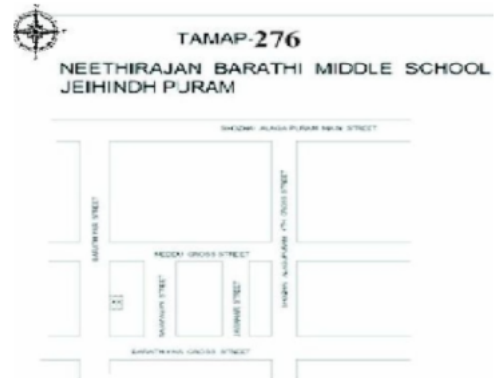

Google Map View

Polling Station Building Front View

Polling Station Front View

Cad View

Minimum Basic Facility (Please ✓)	Water	Ramp	Plug Point	Toilet	HealthCare
	✓	✓	✓	✓	✓

Key MAP View

1 பெயர் : மாரியப்பன் தந்தை பெயர்: ஆறுமுகம் வீட்டு எண் : 1-2 வயது : 47 பாலினம் : ஆண்	GQW7337041 Photo is available	2 பெயர் : குமரேசன் தாயின் பெயர்: காந்திஆசாரி வீட்டு எண் : 1ஏ வயது : 56 பாலினம் : ஆண்	GQW4392031 Photo is available	3 பெயர் : வெங்கடேஷ் தந்தை பெயர்: சுப்பையா வீட்டு எண் : 1A வயது : 51 பாலினம் : ஆண்	YQN0553891 Photo is available
4 பெயர் : கிரித்திகா கணவர் பெயர்: குமரேசன் வீட்டு எண் : 1ஏ வயது : 46 பாலினம் : பெண்	GQW4391819 Photo is available	5 பெயர் : லல்லி கணவர் பெயர்: வெங்கடேஷ் வீட்டு எண் : 1-A வயது : 51 பாலினம் : பெண்	YQN0552406 Photo is available	6 பெயர் : கண்ணன் கா தந்தை பெயர்: காமகட்சி ரா வீட்டு எண் : 1b வயது : 67 பாலினம் : ஆண்	YQN0789008 Photo is available
7 பெயர் : சிவபாலன் தந்தை பெயர்: ராஜ்குமார் வீட்டு எண் : 1பீ வயது : 24 பாலினம் : ஆண்	YQN2584282 Photo is available	8 பெயர் : சண்முகம் தந்தை பெயர்: கோட்டை கோனார் வீட்டு எண் : 1-B வயது : 68 பாலினம் : ஆண்	YQN0552422 Photo is available	9 பெயர் : சாந்தி கணவர் பெயர்: மீனாட்சிசுந்தரம் வீட்டு எண் : 1-B வயது : 54 பாலினம் : பெண்	YQN0552463 Photo is available
10 பெயர் : செய்யதுஅலி தந்தை பெயர்: மைதீன் வீட்டு எண் : 1-B வயது : 54 பாலினம் : ஆண்	YQN0552471 Photo is available	11 பெயர் : ஐயப்பன் தந்தை பெயர்: பாலு வீட்டு எண் : 1-B வயது : 49 பாலினம் : ஆண்	YQN0552448 Photo is available	12 பெயர் : ரபீக்ராஜா தந்தை பெயர்: தபுரிஆலம் வீட்டு எண் : 1-B வயது : 49 பாலினம் : ஆண்	YQN0553933 Photo is available
13 பெயர் : பானுபீலி கணவர் பெயர்: செய்யது அலி வீட்டு எண் : 1-B வயது : 48 பாலினம் : பெண்	YQN0552489 Photo is available	14 பெயர் : சரவணன் தந்தை பெயர்: சண்முகம் வீட்டு எண் : 1-B வயது : 44 பாலினம் : ஆண்	YQN0553925 Photo is available	15 பெயர் : ரஹமத் நிஷா கணவர் பெயர்: ரபீக் ராஜா வீட்டு எண் : 1-B வயது : 43 பாலினம் : பெண்	YQN0552455 Photo is available
16 பெயர் : முத்துமணி தந்தை பெயர்: பெருமாள் வீட்டு எண் : 1-பீ வயது : 28 பாலினம் : ஆண்	YQN2428845 Photo is available	17 பெயர் : சங்கர் தந்தை பெயர்: மீனாட்சி சுந்தரம் வீட்டு எண் : 1-பீ வயது : 27 பாலினம் : ஆண்	YQN2064905 Photo is available	18 பெயர் : லெட்சுமி ப்ரயியா தந்தை பெயர்: முத்துமணி வீட்டு எண் : 1-பீ வயது : 25 பாலினம் : பெண்	YQN2428761 Photo is available
19 பெயர் : ஆதிகேசவன் தந்தை பெயர்: பாஸ்கரன் வீட்டு எண் : 1-பீ வயது : 24 பாலினம் : ஆண்	YQN2428902 Photo is available	20 பெயர் : சிவபாலன் தந்தை பெயர்: ராஜ்குமார் வீட்டு எண் : 1பீ, பேரிமாஈ கம்பெளநட் வயது : 24 பாலினம் : ஆண்	YQN2472546 Photo is available	21 பெயர் : கமலா தெ கணவர் பெயர்: தெட்சிணாமூர்த்தி வீட்டு எண் : 1பி ராஜபவனி வீதி வயது : 61 பாலினம் : பெண்	YQN2697779 Photo is available
22 பெயர் : பாலசுப்ரமணியன் த தந்தை பெயர்: தட்சிணாமூர்த்தி வீட்டு எண் : 1பி ராஜ பவனி வீதி வயது : 44 பாலினம் : ஆண்	YQN2697795 Photo is available	23 பெயர் : பாண்டியராஜன் பு தந்தை பெயர்: புகழேந்தி வீட்டு எண் : 1சி 5/1சி வயது : 35 பாலினம் : ஆண்	YQN2620995 Photo is available	24 பெயர் : பாஸ்கரன் தந்தை பெயர்: ஆறுமுகம் வீட்டு எண் : 1E வயது : 45 பாலினம் : ஆண்	GQW4510236 Photo is available
25 பெயர் : ரமேஷ்பாபு தாயின் பெயர்: பொன்னுத்தாய் வீட்டு எண் : 1E வயது : 45 பாலினம் : ஆண்	YQN1172899 Photo is available	26 பெயர் : செல்வி கணவர் பெயர்: பாஸ்கரன் வீட்டு எண் : 1E வயது : 44 பாலினம் : பெண்	GQW4511572 Photo is available	27 பெயர் : கலைவாணி கணவர் பெயர்: முத்துகிருஷ்ணன் வீட்டு எண் : 1e வயது : 32 பாலினம் : பெண்	YQN1301498 Photo is available
28 பெயர் : விஜயலெட்சுமி கணவர் பெயர்: சுடலை முத்து வீட்டு எண் : 2 வயது : 48 பாலினம் : பெண்	YQN2428837 Photo is available	29 பெயர் : ராம்குமார் தந்தை பெயர்: மணிகண்டன் வீட்டு எண் : 2 வயது : 33 பாலினம் : ஆண்	YQN1173004 Photo is available	30 பெயர் : முத்து மாரி தந்தை பெயர்: சுடலை முத்து வீட்டு எண் : 2 வயது : 29 பாலினம் : பெண்	YQN2428811 Photo is available