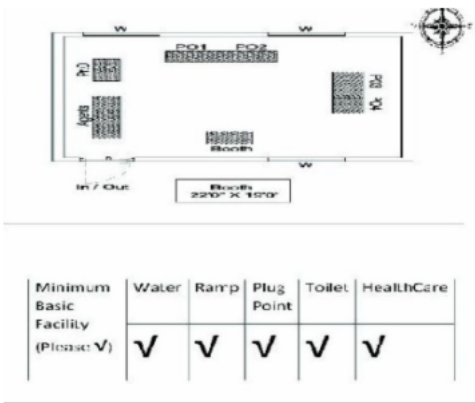

Google Map View

Polling Station Building Front View

Polling Station Front View

Cad View

Key MAP View

சட்டமன்றத் தொகுதியின் எண் மற்றும் பெயர் : 194-மதுரை (மேற்கு)  
பிரிவு எண் மற்றும் பெயர் 1-மதுரை (மா) விளாங்குடி, கரிசல்குளம் 1வது தெரு வார்டு 1