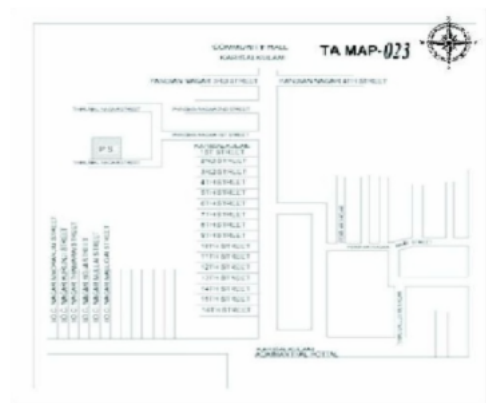

Google Map View

Polling Station Building Front View

Polling Station Front View

Cad View

Key MAP View

சட்டமன்றத் தொகுதியின் எண் மற்றும் பெயர் : 194-மதுரை (மேற்கு)  
பிரிவு எண் மற்றும் பெயர் 1-மதுரை (மா) விளாங்குடி, கரிசல்குளம் 1வது தெரு வார்டு 1