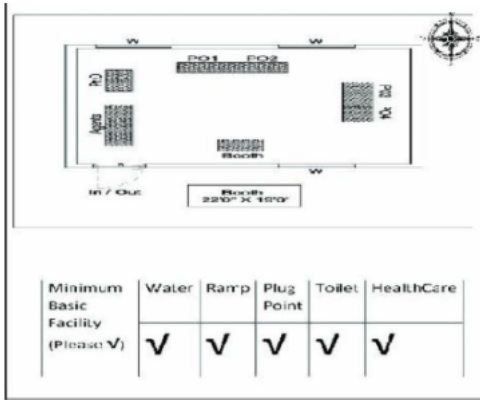

வாக்காளர் பதிவு அலுவலரின்
கையொப்பம்

Nazri Naksha

Google Map View

Polling Station Building Front View

Polling Station Front View

Cad View

Key MAP View

சட்டமன்றத் தொகுதியின் எண் மற்றும் பெயர் : 194-மதுரை (மேற்கு)
பிரிவு எண் மற்றும் பெயர் 1-மதுரை (மா) விளாங்குடி, கரிசல்குளம் 8வது தெரு வார்டு 1