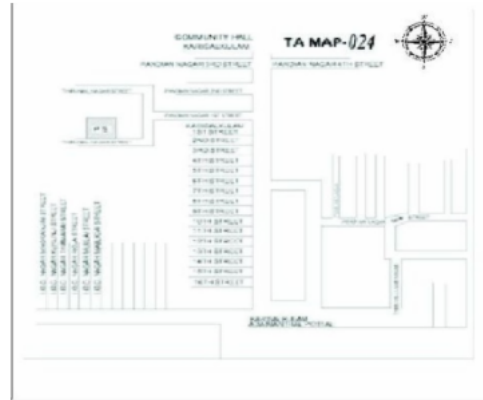

வாக்காளர் பதிவு அலுவலரின்
கையொப்பம்

Nazri Naksha

Google Map View

Polling Station Building Front View

Polling Station Front View

Cad View

Key MAP View

சட்டமன்றத் தொகுதியின் எண் மற்றும் பெயர் : 194-மதுரை (மேற்கு)
பிரிவு எண் மற்றும் பெயர் 1-மதுரை (மா) விளாங்குடி, கரிசல்குளம் 8வது தெரு வார்டு 1