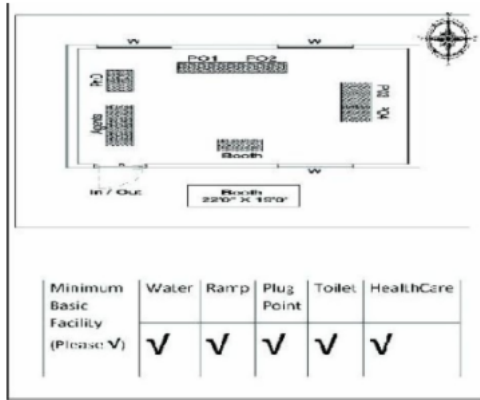

Google Map View

Polling Station Building Front View

Polling Station Front View

Cad View

Key MAP View

சட்டமன்றத் தொகுதியின் எண் மற்றும் பெயர் : 194-மதுரை (மேற்கு)
பிரிவு எண் மற்றும் பெயர் 1-மதுரை (மா) விளாங்குடி, பாண்டியன் நகர் 1வது தெரு வார்டு 2