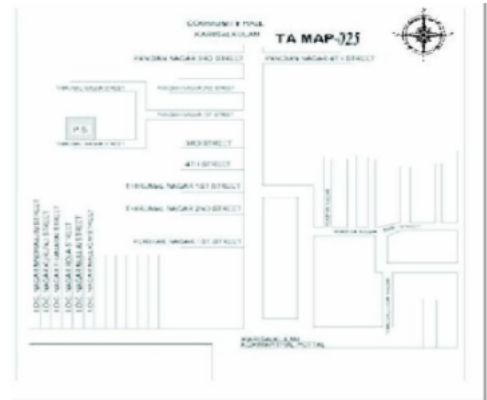

Google Map View

Polling Station Building Front View

Polling Station Front View

Cad View

Key MAP View

சட்டமன்றத் தொகுதியின் எண் மற்றும் பெயர் : 194-மதுரை (மேற்கு)
பிரிவு எண் மற்றும் பெயர் 1-மதுரை (மா) விளாங்குடி, பாண்டியன் நகர் 1வது தெரு வார்டு 2