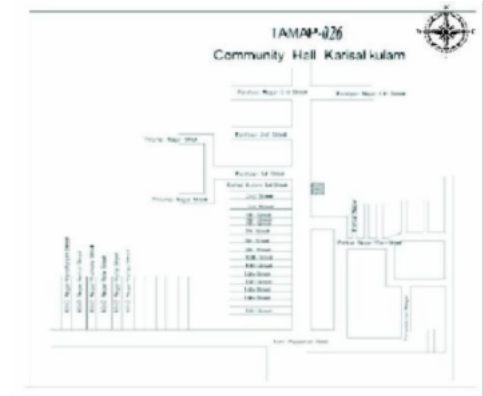

Nazri Naksha

Google Map View

Polling Station Building Front View

Polling Station Front View

Cad View

Key MAP View

சட்டமன்றத் தொகுதியின் எண் மற்றும் பெயர் : 194-மதுரை (மேற்கு)  
பிரிவு எண் மற்றும் பெயர் 1-மதுரை (மா) விளாங்குடி, பெரியார் நகர் 2வது தெரு வார்டு 2