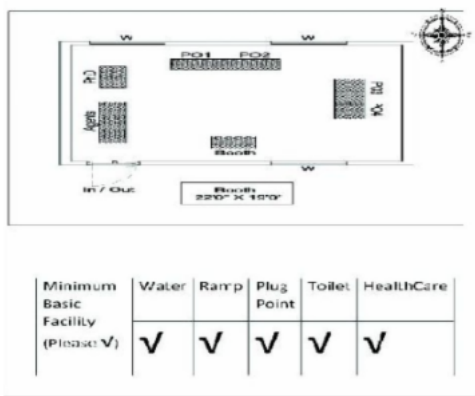

Nazri Naksha

Google Map View

Polling Station Building Front View

Polling Station Front View

Cad View

Key MAP View

சட்டமன்றத் தொகுதியின் எண் மற்றும் பெயர் : 194-மதுரை (மேற்கு)  
பிரிவு எண் மற்றும் பெயர் 1-மதுரை (மா) விளாங்குடி, பெரியார் நகர் 2வது தெரு வார்டு 2