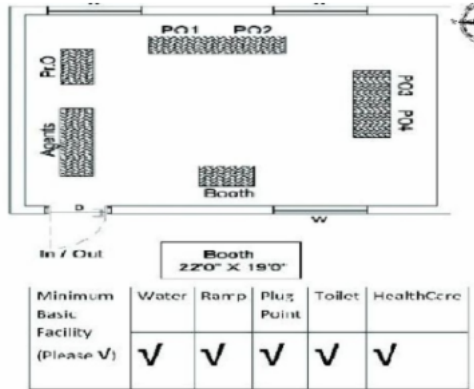

Nazri Naksha

Google Map View

Polling Station Building Front View

Polling Station Front View

Cad View

Key MAP View

சட்டமன்றத் தொகுதியின் எண் மற்றும் பெயர் : 194-மதுரை (மேற்கு)  
பிரிவு எண் மற்றும் பெயர் 1-மதுரை (மா) விளாங்குடி (பே), சொக்கலிங்க நகர் 5வது தெரு வார்டு 2