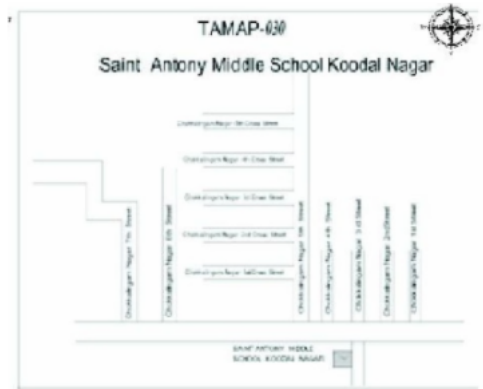

### 3. வாக்குச் சாவடியின் விவரங்கள்

<p><b>வாக்குச் சாவடியின் எண் மற்றும் பெயர் :</b></p> <p>40 - செயின்ட் அந்தோனி நடுநிலைப்பள்ளி, முன்பக்க அறை கிழக்கு 2ம் வகுப்பு -பி பிரிவு , விளாங்குடி கூடல்நகர்-625018</p> <p><b>வாக்குச் சாவடியின் முகவரி :</b></p> <p>செயின்ட் அந்தோனி நடுநிலைப்பள்ளி, விளாங்குடி கூடல்நகர்-625018</p>	<p style="text-align: center;"><b>வாக்குச் சாவடியின் வகைப்பாடு (ஆண்/பெண்/பொது)</b></p>	<p style="text-align: center;">பொது</p>
	<p><b>துணை வாக்குச் சாவடிகளின் எண்ணிக்கை :</b></p>	<p>0</p>

Nazri Naksha

Google Map View

Polling Station Building Front View

Polling Station Front View

Cad View

Key MAP View

சட்டமன்றத் தொகுதியின் எண் மற்றும் பெயர் : 194-மதுரை (மேற்கு)  
பிரிவு எண் மற்றும் பெயர் 1-மதுரை (மா) விளாங்குடி (பே), சொக்கலிங்க நகர் 5வது தெரு வார்டு 2