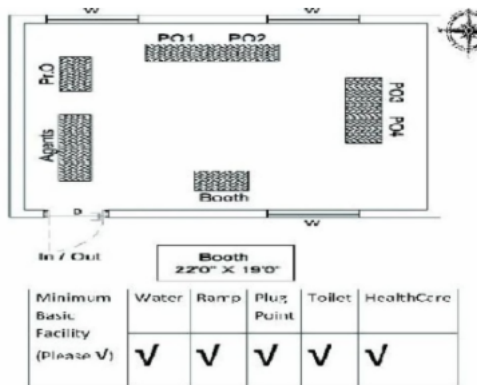

Google Map View

Polling Station Building Front View

Polling Station Front View

Cad View

Key MAP View

1 பெயர் : நாராயணன் தந்தை பெயர்: சீத்தாராமராஜு வீட்டு எண் : 1E வயது : 91 பாலினம் : ஆண் Photo is available	YQN1194323	2 பெயர் : மேரி டோரா இதரர் பெயர்: ஜான் மரிய சூசை வீட்டு எண் : 1E வயது : 83 பாலினம் : பெண் Photo is available	YQN0571638	3 பெயர் : ஜானகி கணவர் பெயர்: நாராயணன் வீட்டு எண் : 1E வயது : 81 பாலினம் : பெண் Photo is available	YQN1193689
4 பெயர் : சந்திரசேகரன் தந்தை பெயர்: வெங்கடகிருஷ்ணன் வீட்டு எண் : 1e வயது : 77 பாலினம் : ஆண் Photo is available	YQN1194646	5 பெயர் : சந்திரா கணவர் பெயர்: மகாராஜா வீட்டு எண் : 1E வயது : 65 பாலினம் : பெண் Photo is available	YQN0569889	6 பெயர் : பிரகாஷ் தந்தை பெயர்: நாராயணசாமி வீட்டு எண் : 1e வயது : 59 பாலினம் : ஆண் Photo is available	YQN1485697
7 பெயர் : இனிகோமேரி தந்தை பெயர்: ஜெமமாலை வீட்டு எண் : 1e வயது : 55 பாலினம் : பெண் Photo is available	YQN1009836	8 பெயர் : ராஜேந்திரன் தந்தை பெயர்: தவமணித்தேவர் வீட்டு எண் : 1e வயது : 52 பாலினம் : ஆண் Photo is available	YQN1194638	9 பெயர் : தீபா கணவர் பெயர்: ராஜேந்திரன் வீட்டு எண் : 1e வயது : 43 பாலினம் : பெண் Photo is available	YQN1194224
10 பெயர் : முத்துராஜா தந்தை பெயர்: சந்திரா வீட்டு எண் : 1E வயது : 38 பாலினம் : ஆண் Photo is available	YQN0572370	11 பெயர் : மோகன வனிதா கணவர் பெயர்: சுரேஷ்குமார் வீட்டு எண் : 2 வயது : 44 பாலினம் : பெண் Photo is available	YQN1631753	12 பெயர் : அங்கையற்கண்ணி தந்தை பெயர்: இளங்கோ வீட்டு எண் : 2-1-30 வயது : 50 பாலினம் : பெண் Photo is available	YQN1194513
13 பெயர் : சீதாலட்சுமி கணவர் பெயர்: சீனிவாசன் வீட்டு எண் : 2-2 வயது : 56 பாலினம் : பெண் Photo is available	YQN0569715	14 பெயர் : கிரிஜா கணவர் பெயர்: பிரகாஷ் வீட்டு எண் : 2/2-3 வயது : 52 பாலினம் : பெண் Photo is available	YQN2795037	15 பெயர் : பிரியியப்பன் தந்தை பெயர்: ஆண்டியப்பன் வீட்டு எண் : 2-5-1-4A வயது : 54 பாலினம் : ஆண் Photo is available	YQN0015388
16 பெயர் : பூர்வத்சன் பூர்நிவாசன் தந்தை பெயர்: பூர்நிவாசன் வீட்டு எண் : 2-5/2 சுப லயா வயது : 30 பாலினம் : ஆண் Photo is available	YQN2847960	17 பெயர் : மணிகண்டன் தந்தை பெயர்: சுப்புராஜ் வீட்டு எண் : 2-5-8 வயது : 41 பாலினம் : ஆண் Photo is available	YQN1330505	18 பெயர் : சுரேஷ் கார்த்திக் தந்தை பெயர்: காளிராஜன் வீட்டு எண் : 2-5-16 வயது : 39 பாலினம் : ஆண் Photo is available	YQN1193713
19 பெயர் : முருகன் வெ தந்தை பெயர்: வெள்ளையகவுண்டர் வீட்டு எண் : 2-5/16 ஏ வயது : 62 பாலினம் : ஆண் Photo is available	FFT2084846	20 பெயர் : பெரியம்மாள் கணவர் பெயர்: பிரியியப்பன் வீட்டு எண் : 2-5-16A வயது : 47 பாலினம் : பெண் Photo is available	YQN0015396	21 பெயர் : ராணி கணவர் பெயர்: முருகன் வீட்டு எண் : 2-5/16 (ஏ) வயது : 59 பாலினம் : பெண் Photo is available	FFT2084853
22 பெயர் : ரோஸ்லின் தந்தை பெயர்: ஜான் லாரன்ஸ் வீட்டு எண் : 2-5-16-B வயது : 28 பாலினம் : பெண் Photo is available	YQN1675305	23 பெயர் : மெர்லின் தந்தை பெயர்: ஜான் லாரன்ஸ் வீட்டு எண் : 2-5-16-B வயது : 28 பாலினம் : பெண் Photo is available	YQN1675362	24 பெயர் : சரோஜா கணவர் பெயர்: மாதவன் வீட்டு எண் : 2-5-16C வயது : 73 பாலினம் : பெண் Photo is available	YQN0572347
25 பெயர் : செல்வநாராயணன் தந்தை பெயர்: லெட்சுமணன் வீட்டு எண் : 2-5/16 சி வயது : 60 பாலினம் : ஆண் Photo is available	GBT2001832	#2 26 பெயர் : லதா கணவர் பெயர்: செல்வநாராயணன் வீட்டு எண் : 2/5/16 சி வயது : 53 பாலினம் : பெண் Photo is available	GBT2001824	#2 27 பெயர் : செ கோபிநாத் தந்தை பெயர்: செல்வநாராயணன் வீட்டு எண் : 2/5/16 சி வயது : 29 பாலினம் : ஆண் Photo is available	YQN1547405
28 பெயர் : கோவிந்தராஜ் தந்தை பெயர்: கோவிந்தராஜ் வீட்டு எண் : 2-22 வயது : 60 பாலினம் : ஆண் Photo is available	YQN0569988	29 பெயர் : சீனிவாசன் தந்தை பெயர்: பார்த்தசாரதி வீட்டு எண் : 2-52 வயது : 66 பாலினம் : ஆண் Photo is available	YQN0571125	30 பெயர் : ராஜ்குமார் தந்தை பெயர்: சுந்தரேசன் வீட்டு எண் : 5 வயது : 35 பாலினம் : ஆண் Photo is available	YQN0886317