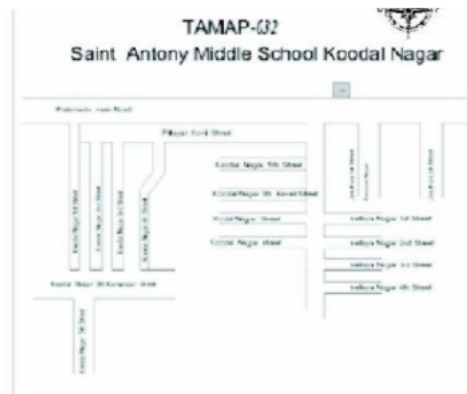

Google Map View

Polling Station Building Front View

Polling Station Front View

Cad View

Key MAP View

1 பெயர் : நாராயணன் தந்தை பெயர்: சீத்தாராமராஜு வீட்டு எண் : 1E வயது : 91 பாலினம் : ஆண் Photo is available	YQN1194323	2 பெயர் : மேரி டோரா இதரர் பெயர்: ஜான் மரிய சூசை வீட்டு எண் : 1E வயது : 83 பாலினம் : பெண் Photo is available	YQN0571638	3 பெயர் : ஜானகி கணவர் பெயர்: நாராயணன் வீட்டு எண் : 1E வயது : 81 பாலினம் : பெண் Photo is available	YQN1193689
4 பெயர் : சந்திரசேகரன் தந்தை பெயர்: வெங்கடகிருஷ்ணன் வீட்டு எண் : 1e வயது : 77 பாலினம் : ஆண் Photo is available	YQN1194646	5 பெயர் : சந்திரா கணவர் பெயர்: மகாராஜா வீட்டு எண் : 1E வயது : 65 பாலினம் : பெண் Photo is available	YQN0569889	6 பெயர் : பிரகாஷ் தந்தை பெயர்: நாராயணசாமி வீட்டு எண் : 1e வயது : 59 பாலினம் : ஆண் Photo is available	YQN1485697
7 பெயர் : இனிகோமேரி தந்தை பெயர்: ஜெமமாலை வீட்டு எண் : 1e வயது : 55 பாலினம் : பெண் Photo is available	YQN1009836	8 பெயர் : ராஜேந்திரன் தந்தை பெயர்: தவமணித்தேவர் வீட்டு எண் : 1e வயது : 52 பாலினம் : ஆண் Photo is available	YQN1194638	9 பெயர் : தீபா கணவர் பெயர்: ராஜேந்திரன் வீட்டு எண் : 1e வயது : 43 பாலினம் : பெண் Photo is available	YQN1194224
10 பெயர் : முத்துராஜா தந்தை பெயர்: சந்திரா வீட்டு எண் : 1E வயது : 38 பாலினம் : ஆண் Photo is available	YQN0572370	11 பெயர் : மோகன வனிதா கணவர் பெயர்: சுரேஷ்குமார் வீட்டு எண் : 2 வயது : 44 பாலினம் : பெண் Photo is available	YQN1631753	12 பெயர் : அங்கையற்கண்ணி தந்தை பெயர்: இளங்கோ வீட்டு எண் : 2-1-30 வயது : 50 பாலினம் : பெண் Photo is available	YQN1194513
13 பெயர் : சீதாலட்சுமி கணவர் பெயர்: சீனிவாசன் வீட்டு எண் : 2-2 வயது : 56 பாலினம் : பெண் Photo is available	YQN0569715	14 பெயர் : கிரிஜா கணவர் பெயர்: பிரகாஷ் வீட்டு எண் : 2/2-3 வயது : 52 பாலினம் : பெண் Photo is available	YQN2795037	15 பெயர் : பிரியியப்பன் தந்தை பெயர்: ஆண்டியப்பன் வீட்டு எண் : 2-5-1-4A வயது : 54 பாலினம் : ஆண் Photo is available	YQN0015388
16 பெயர் : பூர்வத்சன் பூர்நிவாசன் தந்தை பெயர்: பூர்நிவாசன் வீட்டு எண் : 2-5/2 சுப லயா வயது : 30 பாலினம் : ஆண் Photo is available	YQN2847960	17 பெயர் : மணிகண்டன் தந்தை பெயர்: சுப்புராஜ் வீட்டு எண் : 2-5-8 வயது : 41 பாலினம் : ஆண் Photo is available	YQN1330505	18 பெயர் : சுரேஷ் கார்த்திக் தந்தை பெயர்: காளிராஜன் வீட்டு எண் : 2-5-16 வயது : 39 பாலினம் : ஆண் Photo is available	YQN1193713
19 பெயர் : முருகன் வெ தந்தை பெயர்: வெள்ளையகவுண்டர் வீட்டு எண் : 2-5/16 ஏ வயது : 62 பாலினம் : ஆண் Photo is available	FFT2084846	20 பெயர் : பெரியம்மாள் கணவர் பெயர்: பிரியியப்பன் வீட்டு எண் : 2-5-16A வயது : 47 பாலினம் : பெண் Photo is available	YQN0015396	21 பெயர் : ராணி கணவர் பெயர்: முருகன் வீட்டு எண் : 2-5/16 (ஏ) வயது : 59 பாலினம் : பெண் Photo is available	FFT2084853
22 பெயர் : ரோஸ்லின் தந்தை பெயர்: ஜான் லாரன்ஸ் வீட்டு எண் : 2-5-16-B வயது : 28 பாலினம் : பெண் Photo is available	YQN1675305	23 பெயர் : மெர்லின் தந்தை பெயர்: ஜான் லாரன்ஸ் வீட்டு எண் : 2-5-16-B வயது : 28 பாலினம் : பெண் Photo is available	YQN1675362	24 பெயர் : சரோஜா கணவர் பெயர்: மாதவன் வீட்டு எண் : 2-5-16C வயது : 73 பாலினம் : பெண் Photo is available	YQN0572347
25 பெயர் : செல்வநாராயணன் தந்தை பெயர்: லெட்சுமணன் வீட்டு எண் : 2-5/16 சி வயது : 60 பாலினம் : ஆண் Photo is available	GBT2001832	#2 26 பெயர் : லதா கணவர் பெயர்: செல்வநாராயணன் வீட்டு எண் : 2/5/16 சி வயது : 53 பாலினம் : பெண் Photo is available	GBT2001824	#2 27 பெயர் : செ கோபிநாத் தந்தை பெயர்: செல்வநாராயணன் வீட்டு எண் : 2/5/16 சி வயது : 29 பாலினம் : ஆண் Photo is available	YQN1547405
28 பெயர் : கோவிந்தராஜ் தந்தை பெயர்: கோவிந்தராஜ் வீட்டு எண் : 2-22 வயது : 60 பாலினம் : ஆண் Photo is available	YQN0569988	29 பெயர் : சீனிவாசன் தந்தை பெயர்: பார்த்தசாரதி வீட்டு எண் : 2-52 வயது : 66 பாலினம் : ஆண் Photo is available	YQN0571125	30 பெயர் : ராஜ்குமார் தந்தை பெயர்: சுந்தரேசன் வீட்டு எண் : 5 வயது : 35 பாலினம் : ஆண் Photo is available	YQN0886317