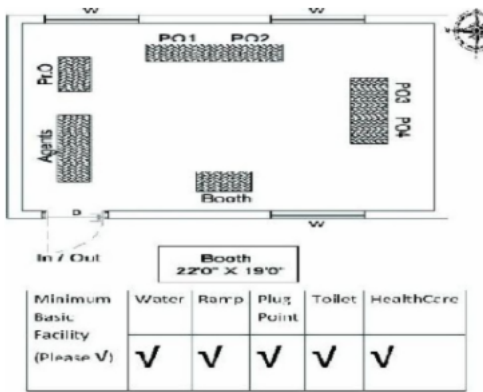

Google Map View

Polling Station Building Front View

Polling Station Front View

Cad View

Key MAP View

சட்டமன்றத் தொகுதியின் எண் மற்றும் பெயர் : 194-மதுரை (மேற்கு)  
பிரிவு எண் மற்றும் பெயர் 1-மதுரை (மா) விளாங்குடி (சி.ஊ), ரயிலார் நகர் 1வது தெரு வார்டு 2