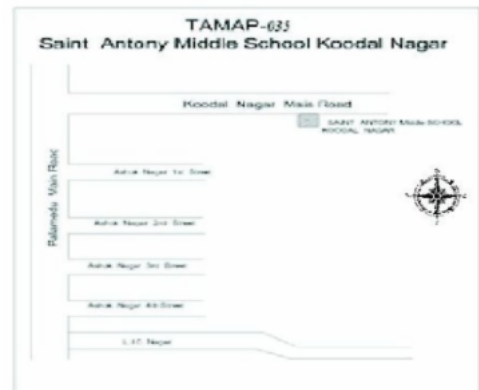

Google Map View

Polling Station Building Front View

Polling Station Front View

Cad View

Key MAP View

சட்டமன்றத் தொகுதியின் எண் மற்றும் பெயர் : 194-மதுரை (மேற்கு)  
பிரிவு எண் மற்றும் பெயர் 1-மதுரை (மா) விளாங்குடி (சி.ஊ), ரயிலார் நகர் 1வது தெரு வார்டு 2