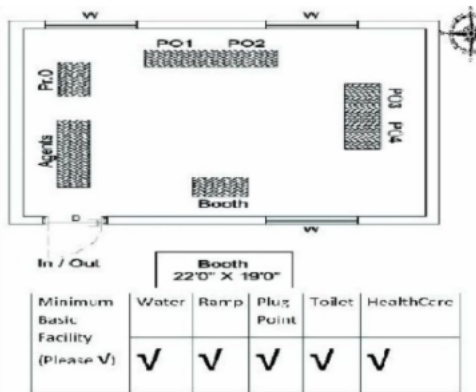

Nazri Naksha

Google Map View

Polling Station Building Front View

Polling Station Front View

Cad View

Key MAP View

சட்டமன்றத் தொகுதியின் எண் மற்றும் பெயர் : 194-மதுரை (மேற்கு)
பிரிவு எண் மற்றும் பெயர் 1-மதுரை (மா) விளாங்குடி (சி.ஊ), பாரதியார் மெயின் வீதி வார்டு 20