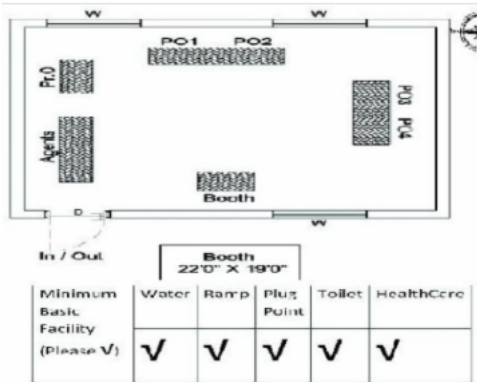

Google Map View

Polling Station Building Front View

Polling Station Front View

Cad View

Key MAP View

1	YQN2721298	பெயர் : எட்வர்ட் மைக்கேல் ராஜ் தந்தை பெயர் : இருதய ராஜ் வீட்டு எண் : 0 வயது : 51 பாலினம் : ஆண்	Photo is available	2	YQN2652758	பெயர் : சுந்தர பாண்டி தந்தை பெயர் : கிருஷ்ணன் வீட்டு எண் : 0 வயது : 46 பாலினம் : ஆண்	Photo is available	3	YQN2652782	பெயர் : ஜெயலக்ஷ்மி கணவர் பெயர் : சுந்தர பாண்டியன் வீட்டு எண் : 0 வயது : 46 பாலினம் : பெண்	Photo is available	
4	YQN2721249	பெயர் : அருள் அமல்ராஜ் தந்தை பெயர் : அருள் அமல்ராஜ் வீட்டு எண் : 0 வயது : 22 பாலினம் : ஆண்	Photo is available	5	FFT5085659	பெயர் : ஆரோக்கியசாமி தந்தை பெயர் : பிரகாசம் வீட்டு எண் : 1 வயது : 54 பாலினம் : ஆண்	Photo is available	6	FFT5081740	பெயர் : வில்லி மலர் தந்தை பெயர் : பிரகாசம் வீட்டு எண் : 1 வயது : 47 பாலினம் : பெண்	Photo is available	
7	YQN2529147	பெயர் : மாடசாமி தந்தை பெயர் : சுப்பையா வீட்டு எண் : 1 வயது : 45 பாலினம் : ஆண்	Photo is available	8	YQN0377689	பெயர் : ரஞ்சித் குமார் தந்தை பெயர் : கண்ணன் வீட்டு எண் : 1 வயது : 34 பாலினம் : ஆண்	Photo is available	9	YQN2529543	பெயர் : ஜாஸ்பர் ஜோஸ்வா தந்தை பெயர் : ஆரோக்கியா ராஜ் வீட்டு எண் : 1 வயது : 23 பாலினம் : ஆண்	Photo is available	
10	YQN2052033	பெயர் : கீர்த்தனா தந்தை பெயர் : முத்து கணேசன் வீட்டு எண் : 1/1 வயது : 27 பாலினம் : பெண்	Photo is available	11	YQN2529642	பெயர் : ஸ்டெபினா மெர்ஸி தந்தை பெயர் : செபஸ்தியன் வீட்டு எண் : 1-1-78 வயது : 26 பாலினம் : பெண்	Photo is available	12	YQN1334655	பெயர் : பெ சபபதி தந்தை பெயர் : பெரியசாமி வீட்டு எண் : 1/2/5 வயது : 32 பாலினம் : ஆண்	Photo is available	
13	YQN1889534	பெயர் : கிருஷ்ணமூர்த்தி தந்தை பெயர் : பழனிவேல் வீட்டு எண் : 1-2/2,15/1 வயது : 55 பாலினம் : ஆண்	Photo is available	14	YQN0574095	பெயர் : சக்திவேல் தந்தை பெயர் : பால்பாண்டி வீட்டு எண் : 1-15 வயது : 47 பாலினம் : ஆண்	Photo is available	15	YQN0574426	பெயர் : கற்பகம் கணவர் பெயர் : சக்திவேல் வீட்டு எண் : 1-15 வயது : 40 பாலினம் : பெண்	Photo is available	
16	YQN2647352	பெயர் : முத்துவேல் தந்தை பெயர் : ரமா சந்திரன் வீட்டு எண் : 1 ஏ வயது : 51 பாலினம் : ஆண்	Photo is available	17	YQN2647345	பெயர் : சந்தோஷ பிரியா கணவர் பெயர் : முத்துவேல் வீட்டு எண் : 1 ஏ வயது : 25 பாலினம் : பெண்	Photo is available	S2	18	YQN1549302	பெயர் : பிச்சைமணி தந்தை பெயர் : கிருஷ்ணன் வீட்டு எண் : 1E வயது : 67 பாலினம் : ஆண்	Photo is available
19	YQN1549583	பெயர் : கென்னடி தந்தை பெயர் : ஜான் பீட்டர் வீட்டு எண் : 1E வயது : 39 பாலினம் : ஆண்	Photo is available	20	YQN1549450	பெயர் : விக்கனேஷ் தந்தை பெயர் : கார்த்திக் வீட்டு எண் : 1E வயது : 30 பாலினம் : ஆண்	Photo is available	21	YQN0377697	பெயர் : மெர்சி கணவர் பெயர் : ஸ்டீபன் சுரேஷ் வீட்டு எண் : 1-E வயது : 44 பாலினம் : பெண்	Photo is available	
22	YQN0377713	பெயர் : பெனில்டா ராணி தந்தை பெயர் : அந்தோனி சாமி வீட்டு எண் : 1-E வயது : 37 பாலினம் : பெண்	Photo is available	23	YQN0377721	பெயர் : ஜோ ஆப்ரகாம் தந்தை பெயர் : ஸ்டீபனிஸ் லாஸ் வீட்டு எண் : 1-E வயது : 37 பாலினம் : ஆண்	Photo is available	24	YQN0377630	பெயர் : வாசு தந்தை பெயர் : பெரியசாமி வீட்டு எண் : 1-E வயது : 34 பாலினம் : ஆண்	Photo is available	
25	YQN2634459	பெயர் : இந்திராணி கணவர் பெயர் : கோவிந்தராஜ் வீட்டு எண் : 2 வயது : 81 பாலினம் : பெண்	Photo is available	26	YQN2398527	பெயர் : ஜானகி ராமன் தந்தை பெயர் : குப்புசாமி வீட்டு எண் : 2 வயது : 67 பாலினம் : ஆண்	Photo is available	27	YQN2398378	பெயர் : ஹேமாவதி கணவர் பெயர் : ஜானகிராமன் வீட்டு எண் : 2 வயது : 62 பாலினம் : பெண்	Photo is available	
28	YQN2634467	பெயர் : ஹரி கிஷ்நாந் தந்தை பெயர் : கோவிந்தராஜ் வீட்டு எண் : 2 வயது : 55 பாலினம் : ஆண்	Photo is available	29	YQN0377705	பெயர் : மைக்கேல் ராஜா தந்தை பெயர் : அந்தோனி சாமி வீட்டு எண் : 3-15 வயது : 48 பாலினம் : ஆண்	Photo is available	30	YQN2634392	பெயர் : பாக்கியம் கணவர் பெயர் : ஜெயராஜ் வீட்டு எண் : 3ர்ட்ஸ்தீர்த வயது : 66 பாலினம் : பெண்	Photo is available	