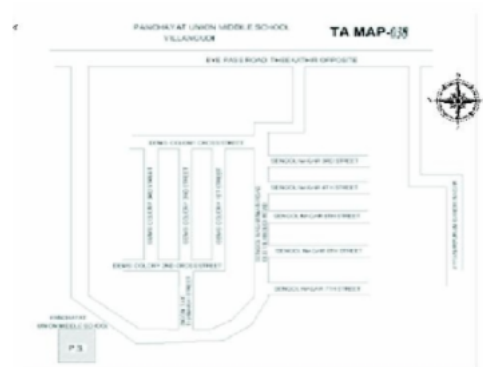

Cad View

Key MAP View