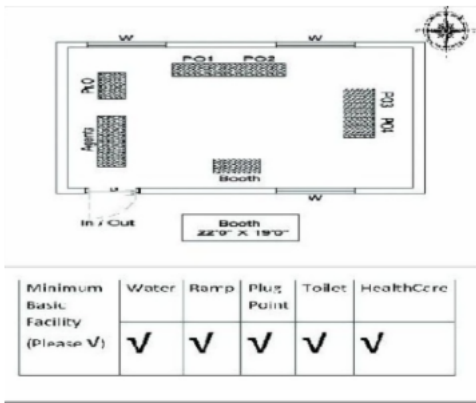

Cad View

Key MAP View