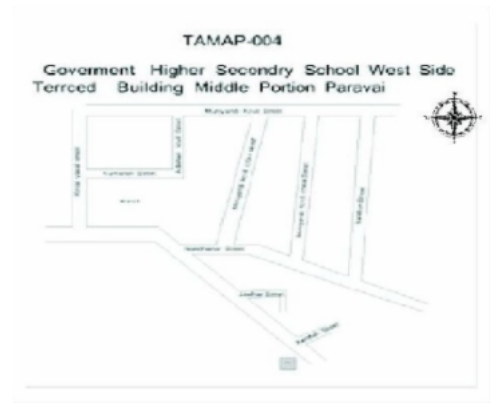

Cad View

Key MAP View