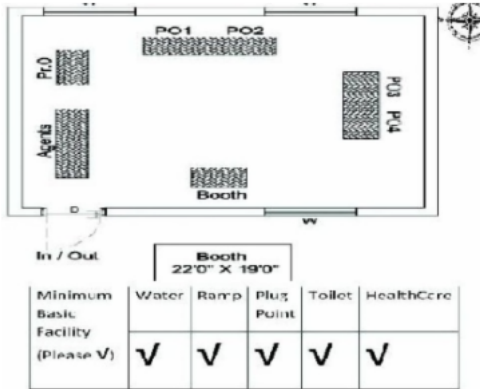

Google Map View

Polling Station Building Front View

Polling Station Front View

Cad View

Key MAP View

சட்டமன்றத் தொகுதியின் எண் மற்றும் பெயர் : 194-மதுரை (மேற்கு)
பிரிவு எண் மற்றும் பெயர் 1-மதுரை (மா) விளாங்குடி, சொக்கநாதபுரம் 1வது தெரு வார்டு 20