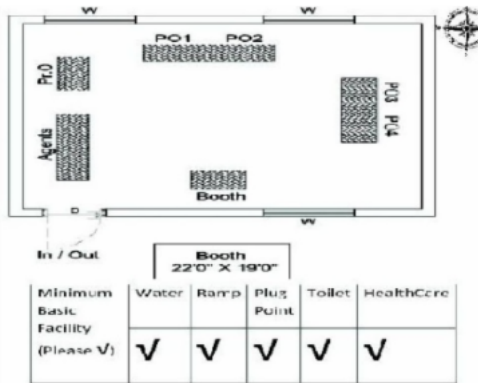

Google Map View

Polling Station Building Front View

Polling Station Front View

Cad View

Key MAP View

சட்டமன்றத் தொகுதியின் எண் மற்றும் பெயர் : 194-மதுரை (மேற்கு)
பிரிவு எண் மற்றும் பெயர் 1-மதுரை (மா) விளாங்குடி, சொக்கநாதபுரம் 2வது தெரு வார்டு 20