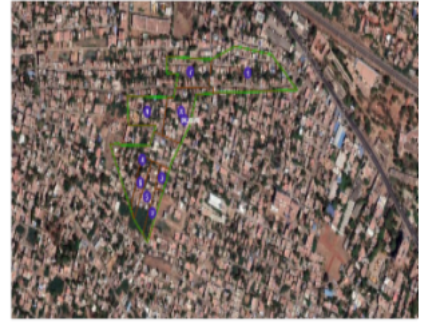

Google Map View

Polling Station Building Front View

Polling Station Front View

Cad View

Key MAP View

சட்டமன்றத் தொகுதியின் எண் மற்றும் பெயர் : 194-மதுரை (மேற்கு)
பிரிவு எண் மற்றும் பெயர் 1-மதுரை (மா) விளாங்குடி, சொக்கநாதபுரம் 2வது தெரு வார்டு 20