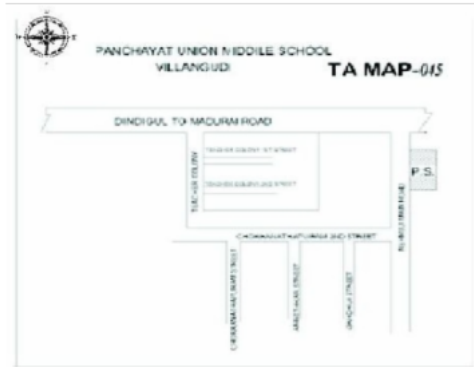

Google Map View

Polling Station Building Front View

Polling Station Front View

Cad View

Minimum Basic Facility (Please ✓)	Water	Ramp	Plug Point	Toilet	HealthCare
	✓	✓	✓	✓	✓

Key MAP View

சட்டமன்றத் தொகுதியின் எண் மற்றும் பெயர் : 194-மதுரை (மேற்கு)
பிரிவு எண் மற்றும் பெயர் 1-மதுரை (மா) விளாங்குடி (பே), திண்டுக்கல் மெயின்ரோடு வார்டு 1