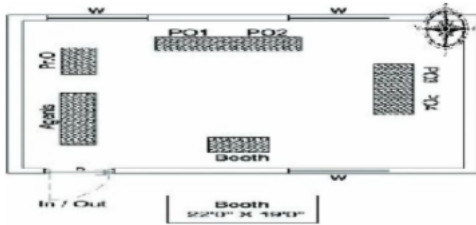

Google Map View

Polling Station Building Front View

Polling Station Front View

Cad View

Minimum Basic Facility (Please ✓)	Water	Ramp	Plug Point	Toilet	HealthCare
	✓	✓	✓	✓	✓

Key MAP View

சட்டமன்றத் தொகுதியின் எண் மற்றும் பெயர் : 194-மதுரை (மேற்கு)
பிரிவு எண் மற்றும் பெயர் 1-மதுரை (மா) விளாங்குடி (பே), திண்டுக்கல் மெயின்ரோடு வார்டு 1